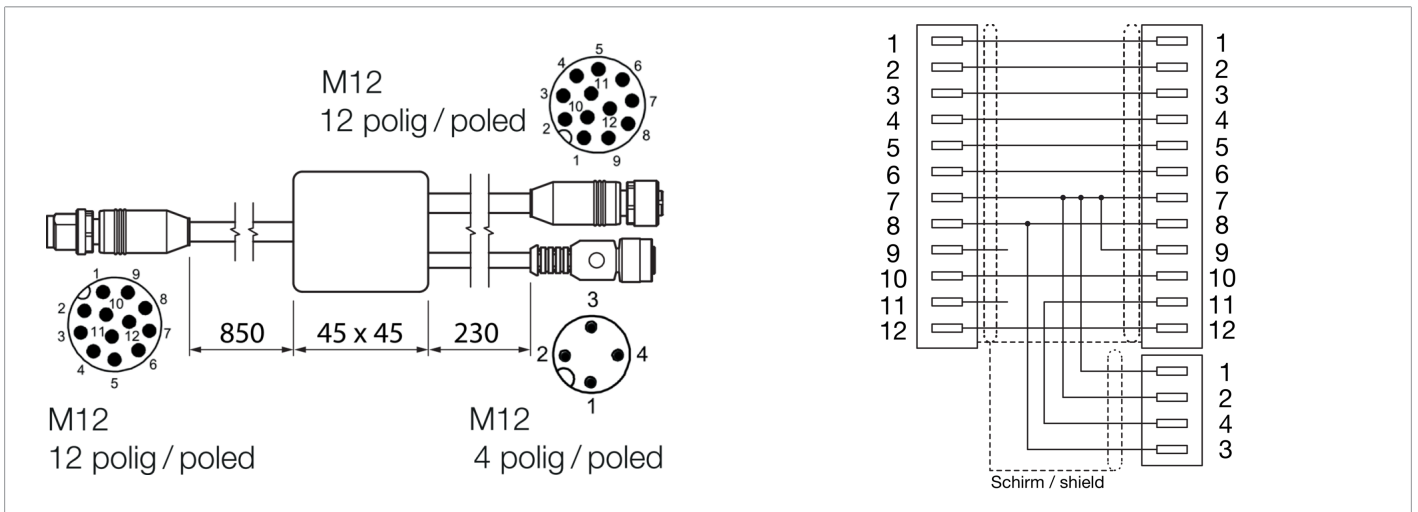

213457
CS60-Y-1/12-A
Y 分配器电缆

- 传感器和照明的一种连接
- Triggering of the lighting by the sensor

功能												

技术数据 (典型)		+20°C, 24 V DC	
工作电压		< 30 V AC/DC	
外壳材料		塑料	
组件		Y 分配器电缆	
适用于		视觉传感器 - CS 60	
防护等级		IP 67	
连接		插头, M12, 12 针	
连接 2		插口, M12, 12 针	
连接 3		插口, M12, 4 针	