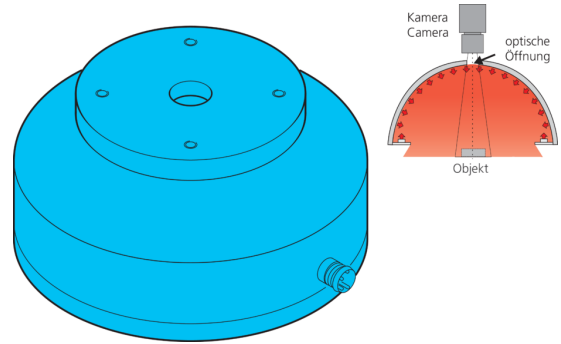

**210663**  
**BE-DOME170/110-G1-T4**  
**穹顶光源**

- 极均匀、散射的照明
- 非常紧凑的型式
- 高照明强度
- 坚固的结构

PIN	Aderfarbe wire color	Funktion function
3	blau / blue	- blau / blue
1	braun / brown	+ 24V

4) 插头  
 5) 4 针

BN: 棕色      BU: 蓝色

1) 感应面  
 2) 自由内径  
 3) 光学开口

功能												
										CE	UK CA	

技术数据 (典型)	+20°C, 24 V DC
工作电压	24 V DC
功率	3.4 W (140 mA, 24 V DC)
电流消耗	140 mA
发光面	Ø 114 mm
直径	Ø 170 mm (直径)
外壳材料	铝 / 塑料
防护等级	III, 在安全特低电压下工作
风险组 (DIN EN 62471)	无危险类
光源	LED
颜色	红色
波长	635 nm
发射角 FWHM	120°
工作环境温度	0 ... +50 °C
连接	插头, M8, 4 针