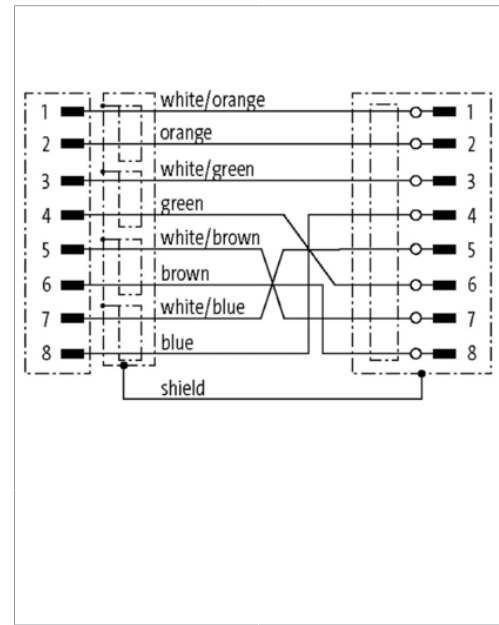

技术数据

适合用于

防护等级

工作环境温度

连接 1

连接 2

电缆长度

+20°C, 24 V DC

视觉传感器 - CS 60

IP 20

-25 ... +80 °C

RJ 45

母头, M12, 8 针

1500 mm

安全提示

一般安全提示

警告！没有符合 2006/42/EU 和 EN 61496-1 /-2 标准的安全结构件！不得用于人身安全保护！不遵守规定会导致死亡或重伤危险！仅按规定使用！