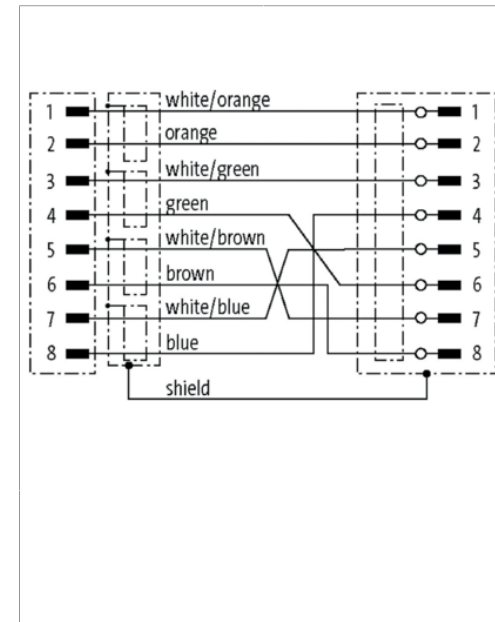

213544

Stand 16.07.24, Änderungen vorbehalten
 As of 07/16/24, subject to change
 État 16.07.24, sous réserve de modifications

Technische Daten	Technical data	Caractéristiques techniques	+20°C, 24 V DC
Geeignet für	To be used for	Convient pour	Vision Sensoren - CS 60 / CS 60 Vision Sensors / Capteurs de vision - CS 60
Schutzart	Protection type	Indice de protection	IP 20
Umgebungstemperatur Betrieb	Ambient temperature during operation	Température ambiante de fonctionnement	-25 ... +80 °C
Anschluss 1	Connection 1	Raccordement 1	RJ 45
Anschluss 2	Connection 2	Raccordement 2	Kupplung, M12, 8-polig / Coupling, M12, 8-pin / Couplage, M12, 8 pôles
Kabellänge	Cable length	Longueur de câble	1500 mm