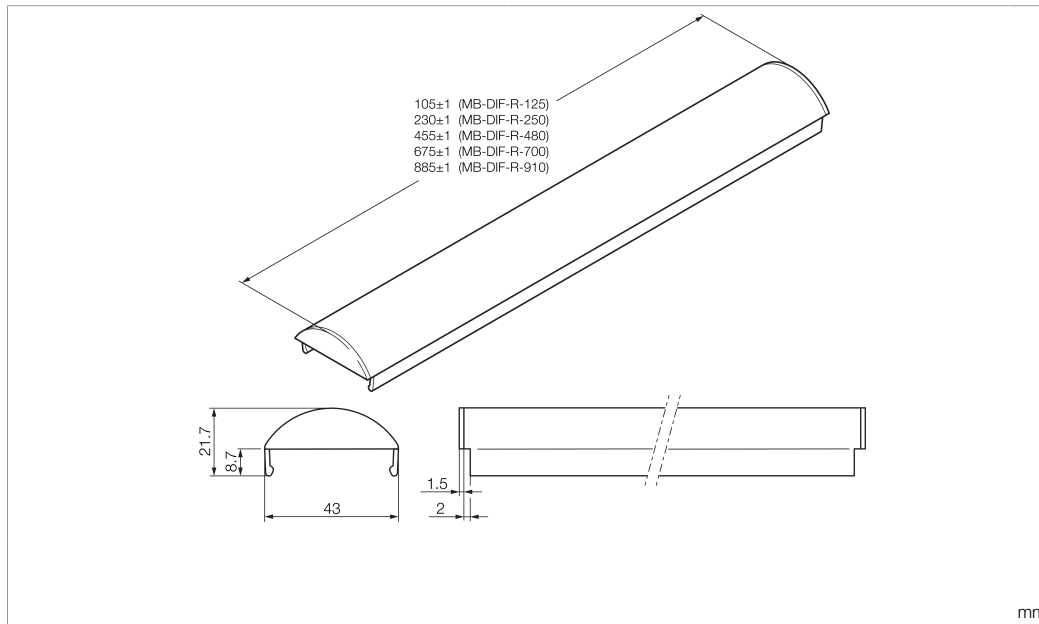

技术数据	+20°C
适合用于	MB-N-910 ...
发光面	885, 43 mm
装配	借助于夹紧槽
组件	漫射片, 窗口
重量	112 g

版本 24.07.16, 保留变更权

安全提示

一般安全提示
警告！没有符合 2006/42/EU 和 EN 61496-1 /-2 标准的安全结构件！不得用于人身安全保护！不遵守规定会导致死亡或重伤危险！仅按规定使用！