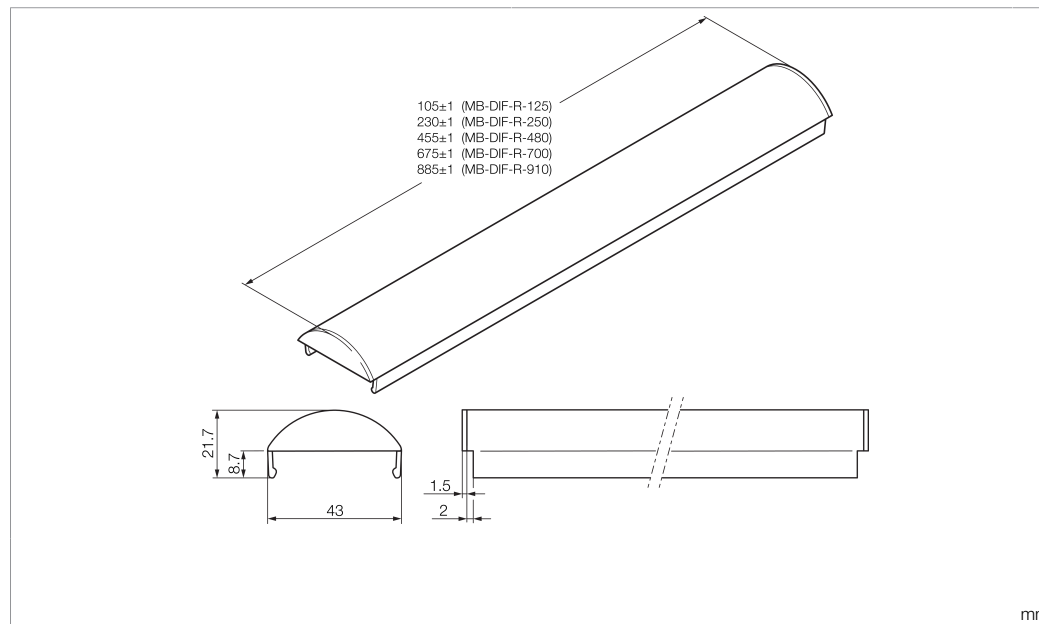

MB-DIF-R-910

Diffusor
Diffusor
Diffuseur

di-soric GmbH & Co. KG
Steinbeisstraße 6
DE-73660 Urbach
Germany
Tel: +49 (0) 7181/9879-0
info@di-soric.com · www.di-soric.com

212828

Technische Daten	Technical data	Caractéristiques techniques	+20°C
Geeignet für	To be used for	Convient pour	MB-N-910 ... / MB-N-910 ... / MB-N-910 ...
Leuchtfäche	Illuminated area	Surface d'éclairage	885, 43 mm
Montage	Assembly	Montage	mittels Klemmnut / Using clamping groove / Au moyen d'un écrou de serrage
Komponente	Component	Composants	Diffusorscheibe, Fenster / Diffusor panel, Window / Vitre de diffuseur, Fenêtre
Gewicht	Weight	Poids	112 g

MB-DIF-R-910

漫射体

di-soric GmbH & Co. KG
 Steinbeisstraße 6
 DE-73660 Urbach
 Germany
 Tel: +49 (0) 7181/9879-0
 info@di-soric.com · www.di-soric.com

212828

技术数据	+20°C
适合用于	MB-N-910 ...
发光面	885, 43 mm
装配	借助于夹紧槽
组件	漫射片, 窗口
重量	112 g