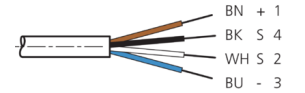

TKPM-Z-5/4

连接电缆

di-soric GmbH & Co. KG
Steinbeisstraße 6
DE-73660 Urbach
Germany
Tel: +49 (0) 7181/9879-0
info@di-soric.com · www.di-soric.com

mm

BK : 黑色
BN : 棕色

BU : 蓝色
WH : 白色

版本 24.10.22, 保留变更权

技术数据

型式	直型 / 裸露的电缆端部
电缆长度	5000 mm
工作电压	< 60 V AC/DC
特点	金属螺母
电缆材质	PVC
工作环境温度	-5 ... +80 °C
防护等级	IP 67
连接	插口, M8, 4 针

安全提示

一般安全提示

警告！没有符合 2006/42/EU 和 EN 61496-1 /-2 标准的安全结构件！不得用于人身安全保护！不遵守规定会导致死亡或重伤危险！仅按规定使用！