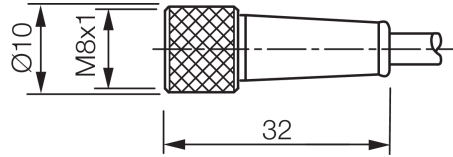

TKPM-Z-5/4

连接电缆

di-soric GmbH & Co. KG
Steinbeisstraße 6
DE-73660 Urbach
Germany
Tel: +49 (0) 7181/9879-0
info@di-soric.com · www.di-soric.com

mm

BK : 黑色
BN : 棕色

BU : 蓝色
WH : 白色

版本 24.10.22, 保留变更权

技术数据

型式	直型 / 裸露的电缆端部
电缆长度	5000 mm
工作电压	< 60 V AC/DC
特点	金属螺母
电缆材质	PVC
工作环境温度	-5 ... +80 °C
防护等级	IP 67
连接	插口, M8, 4 针

安全提示

一般安全提示

警告！没有符合 2006/42/EU 和 EN 61496-1 /-2 标准的安全结构件！不得用于人身安全保护！不遵守规定会导致死亡或重伤危险！仅按规定使用！