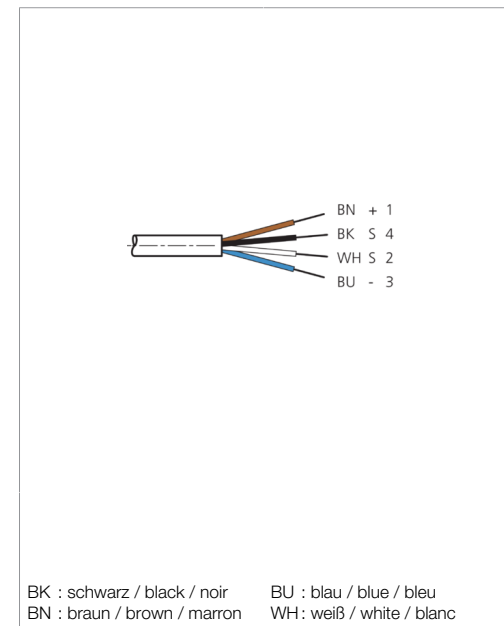

203530

Stand 22.10.24, Änderungen vorbehalten  
 As of 10/22/24, subject to change  
 État 22.10.24, sous réserve de modifications

BK : schwarz / black / noir      BU : blau / blue / bleu  
 BN : braun / brown / marron      WH : weiß / white / blanc

Technische Daten	Technical data	Caractéristiques techniques	
Bauform	Design	Conception	gerade / offenes Kabelende / Straight / open cable end / Extrémité de câble droite/ouverte
Kabellänge	Cable length	Longueur de câble	5000 mm
Betriebsspannung	Service voltage	Tension de service	< 60 V AC/DC
Besonderheiten	Characteristics	Particularités	Metallmutter / Metal nut / Écrou métallique
Material Kabel	Material of cable	Matériau du câble	PVC
Umgebungstemperatur Betrieb	Ambient temperature during operation	Température ambiante de fonctionnement	-5 ... +80 °C
Schutzart	Protection type	Indice de protection	IP 67
Anschluss	Connection	Raccordement	Buchse, M8, 4-polig / Socket, M8, 4-pin / Connecteur femelle, M8, 4 pôles