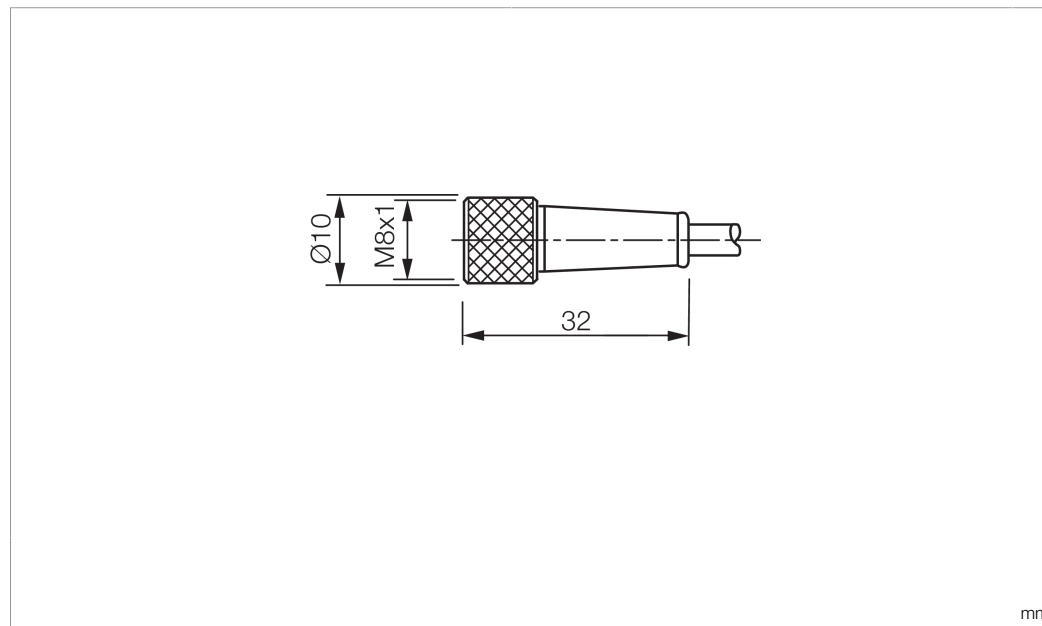

TKPM-Z-5/4

Anschlusskabel
Connection cable
Câble de raccordement

di-soric GmbH & Co. KG
Steinbeisstraße 6
DE-73660 Urbach
Germany
Tel: +49 (0) 7181/9879-0
info@di-soric.com · www.di-soric.com

203530

Stand 22.10.24, Änderungen vorbehalten
As of 10/22/24, subject to change
État 22.10.24, sous réserve de modifications

BK : schwarz / black / noir   BU : blau / blue / bleu
BN : braun / brown / marron   WH : weiß / white / blanc

Technische Daten	Technical data	Caractéristiques techniques	
Bauform	Design	Conception	gerade / offenes Kabelende / Straight / open cable end / Extrémité de câble droite/ouverte
Kabellänge	Cable length	Longueur de câble	5000 mm
Betriebsspannung	Service voltage	Tension de service	< 60 V AC/DC
Besonderheiten	Characteristics	Particularités	Metallmutter / Metal nut / Écrou métallique
Material Kabel	Material of cable	Matériau du câble	PVC
Umgebungstemperatur Betrieb	Ambient temperature during operation	Température ambiante de fonctionnement	-5 ... +80 °C
Schutzart	Protection type	Indice de protection	IP 67
Anschluss	Connection	Raccordement	Buchse, M8, 4-polig / Socket, M8, 4-pin / Connecteur femelle, M8, 4 pôles

Sicherheitshinweise
Allgemeiner Sicherheitshinweis
WARNUNG! Kein Sicherheitsbauteil gemäß 2006/42/EG und EN 61496-1 /-2! Darf nicht zum Personenschutz eingesetzt werden! Nichtbeachtung kann zu Tod oder schwersten Verletzungen führen! Nur bestimmungsgemäß verwenden!

Safety instructions
General safety notice
WARNING! Not a safety component pursuant to 2006/42/EG and EN 61496-1/-2! May not be used for personal protection! Non-compliance can lead to death or serious injuries! Only use as directed!

Consignes de sécurité
Consigne de sécurité générale
AVERTISSEMENT ! Ce produit n'est pas un composant de sécurité au sens des réglementations 2006/42/CE et NF EN 61496-1/-2 ! Ne pas l'utiliser pour la protection des personnes ! Le non-respect de cette consigne peut entraîner la mort ou des blessures graves ! N'utiliser le produit que selon son utilisation conforme !