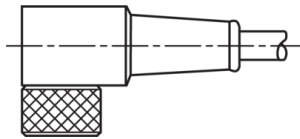

TKPM-W-5/4

Anschlusskabel
Connection cable
Câble de raccordement

di-soric GmbH & Co. KG
Steinbeisstraße 6
DE-73660 Urbach
Germany
Tel: +49 (0) 7181/9879-0
info@di-soric.com · www.di-soric.com