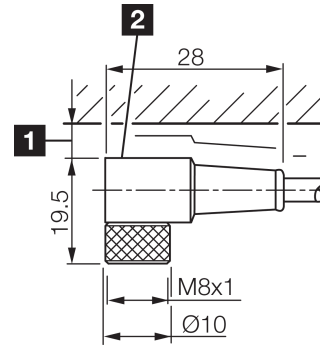

TKPM-W-5/4

连接电缆

di-soric GmbH & Co. KG
Steinbeisstraße 6
DE-73660 Urbach
Germany
Tel: +49 (0) 7181/9879-0
info@di-soric.com · www.di-soric.com

203527

版本 24.10.22, 保留变更权

1) 从插接件上边缘算起的装配空隙

2) LED (2x) 仅限 TKHM-W- ... / LP

mm

BK : 黑色
BN : 棕色

BU : 蓝色
WH : 白色

技术数据

型式	弯型 / 裸露的电缆端部
电缆长度	5000 mm
工作电压	< 60 V AC/DC
特点	金属螺母
电缆材质	PVC
工作环境温度	-5 ... +80 °C
防护等级	IP 67
连接	插口, M8, 4 针

安全提示

一般安全提示

警告！没有符合 2006/42/EU 和 EN 61496-1 /-2 标准的安全结构件！不得用于人身安全保护！不遵守规定会导致死亡或重伤危险！仅按规定使用！