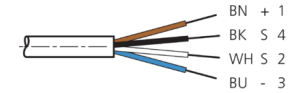

mm

BK : 黑色  
BN : 棕色

BU : 蓝色  
WH : 白色