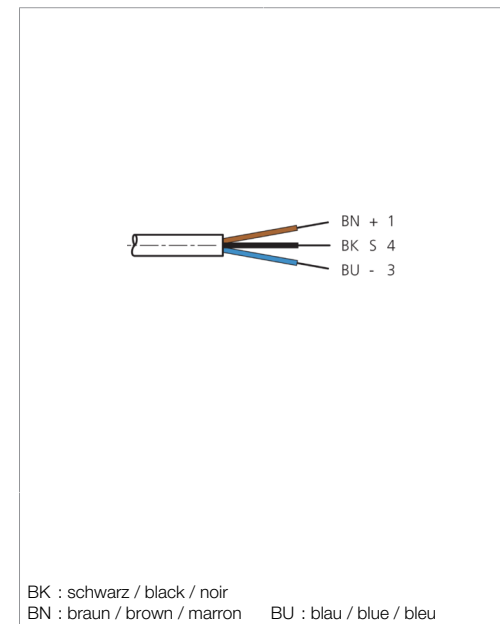

Technische Daten	Technical data	Caractéristiques techniques	
Bauform	Design	Conception	gerade / offenes Kabelende / Straight / open cable end / Extrémité de câble droite/ouverte
Kabellänge	Cable length	Longueur de câble	2500 mm
Betriebsspannung	Service voltage	Tension de service	50 V AC / 60 V DC
Besonderheiten	Characteristics	Particularités	Metallmutter / Metal nut / Écrou métallique
Material Kabel	Material of cable	Matériau du câble	PUR / Polyurethane / PUR
Umgebungstemperatur Betrieb	Ambient temperature during operation	Température ambiante de fonctionnement	-25 ... +85 °C
Schutzart	Protection type	Indice de protection	IP 65, IP 66K, IP 67
Anschluss	Connection	Raccordement	Buchse, M8, 3-polig / Socket, M8, 3-pin / Connecteur femelle, M8, 3 pôles