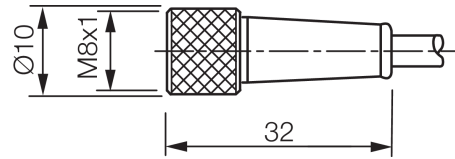

TKHM-Z-2.5

连接电缆

di-soric GmbH & Co. KG
Steinbeisstraße 6
DE-73660 Urbach
Germany
Tel: +49 (0) 7181/9879-0
info@di-soric.com · www.di-soric.com

mm

BK : 黑色
BN : 棕色

BU : 蓝色

技术数据

型式	直型 / 裸露的电缆端部
电缆长度	2500 mm
工作电压	50 V AC / 60 V DC
特点	金属螺母
电缆材质	PUR
工作环境温度	-25 ... +85 °C
防护等级	IP 65, IP 66K, IP 67
连接	插口, M8, 3 针

版本 24.10.22, 保留变更权

安全提示

一般安全提示

警告！没有符合 2006/42/EU 和 EN 61496-1 /-2 标准的安全结构件！不得用于人身安全保护！不遵守规定会导致死亡或重伤危险！仅按规定使用！