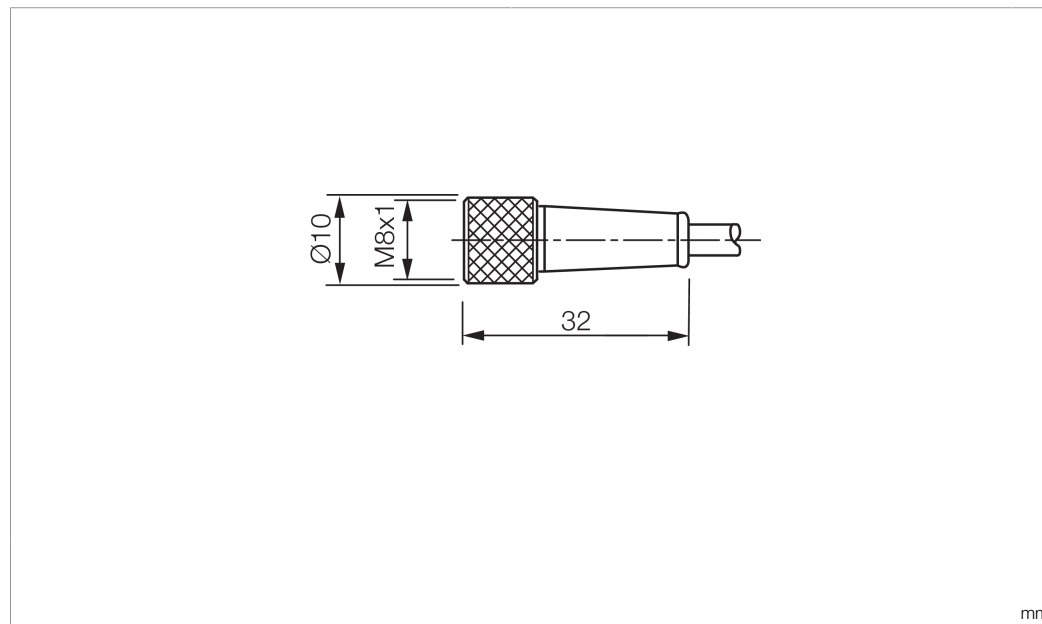

Technische Daten	Technical data	Caractéristiques techniques	
Bauform	Design	Conception	gerade / offenes Kabelende / Straight / open cable end / Extrémité de câble droite/ouverte
Kabellänge	Cable length	Longueur de câble	2500 mm
Betriebsspannung	Service voltage	Tension de service	50 V AC / 60 V DC
Besonderheiten	Characteristics	Particularités	Metallmutter / Metal nut / Écrou métallique
Material Kabel	Material of cable	Matériau du câble	PUR / Polyurethane / PUR
Umgebungstemperatur Betrieb	Ambient temperature during operation	Température ambiante de fonctionnement	-25 ... +85 °C
Schutzart	Protection type	Indice de protection	IP 65, IP 66K, IP 67
Anschluss	Connection	Raccordement	Buchse, M8, 3-polig / Socket, M8, 3-pin / Connecteur femelle, M8, 3 pôles

### 技术数据

型式	直型 / 裸露的电缆端部
电缆长度	2500 mm
工作电压	50 V AC / 60 V DC
特点	金属螺母
电缆材质	PUR
工作环境温度	-25 ... +85 °C
防护等级	IP 65, IP 66K, IP 67
连接	插口, M8, 3 针

版本 24.10.22, 保留变更权