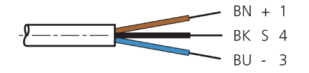

TKHM-Z-2.5

连接电缆

di-soric GmbH & Co. KG
Steinbeisstraße 6
DE-73660 Urbach
Germany
Tel: +49 (0) 7181/9879-0
info@di-soric.com · www.di-soric.com

mm

BK : 黑色
BN : 棕色

BU : 蓝色

技术数据

型式	直型 / 裸露的电缆端部
电缆长度	2500 mm
工作电压	50 V AC / 60 V DC
特点	金属螺母
电缆材质	PUR
工作环境温度	-25 ... +85 °C
防护等级	IP 65, IP 66K, IP 67
连接	插口, M8, 3 针

版本 24.10.22, 保留变更权

安全提示

一般安全提示

警告！没有符合 2006/42/EU 和 EN 61496-1 /-2 标准的安全结构件！不得用于人身安全保护！不遵守规定会导致死亡或重伤危险！仅按规定使用！