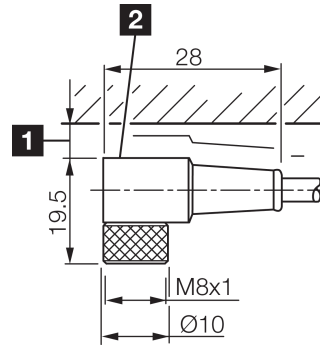

BK : schwarz / black / noir
 BN : braun / brown / marron BU : blau / blue / bleu

Stand 22.10.24, Änderungen vorbehalten
 As of 10/22/24, subject to change
 État 22.10.24, sous réserve de modifications

Technische Daten	Technical data	Caractéristiques techniques	
Bauform	Design	Conception	gewinkelt / offenes Kabelende / Angled / open cable end / Extrémité de câble angulaire/ouverte
Kabellänge	Cable length	Longueur de câble	5000 mm
Betriebsspannung	Service voltage	Tension de service	24 V DC
Besonderheiten	Characteristics	Particularités	Metallmutter / Metal nut / Écrou métallique
Material Kabel	Material of cable	Matériau du câble	PUR / Polyurethane / PUR
Umgebungstemperatur Betrieb	Ambient temperature during operation	Température ambiante de fonctionnement	-25 ... +85 °C
Schutzart	Protection type	Indice de protection	IP 65, IP 66K, IP 67
Anschluss	Connection	Raccordement	Buchse, M8, 3-polig / Socket, M8, 3-pin / Connecteur femelle, M8, 3 pôles

TKHM-W-5/LP

连接电缆

di-soric GmbH & Co. KG
 Steinbeisstraße 6
 DE-73660 Urbach
 Germany
 Tel: +49 (0) 7181/9879-0
 info@di-soric.com · www.di-soric.com

201718

版本 24.10.22, 保留变更权

1) 从插接件上边缘算起的装配空隙

2) LED (2x) 仅限 TKHM-W- ... / LP

mm

BK : 黑色
 BN : 棕色

BU : 蓝色

技术数据

型式	弯型 / 裸露的电缆端部
电缆长度	5000 mm
工作电压	24 V DC
特点	金属螺母
电缆材质	PUR
工作环境温度	-25 ... +85 °C
防护等级	IP 65, IP 66K, IP 67
连接	插口, M8, 3 针

安全提示

一般安全提示

警告！没有符合 2006/42/EU 和 EN 61496-1 /-2 标准的安全结构件！不得用于人身安全保护！不遵守规定会导致死亡或重伤危险！仅按规定使用！