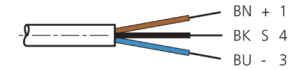

TKHM-W-5/LP

Anschlusskabel
 Connection cable
 Câble de raccordement

di-soric GmbH & Co. KG
 Steinbeisstraße 6
 DE-73660 Urbach
 Germany
 Tel: +49 (0) 7181/9879-0
 info@di-soric.com · www.di-soric.com

1) Montage-Freiraum ab Oberkante Steckverbinder / Mounting free space from upper edge of plug connector / Espace de montage à partir du bord supérieur du connecteur
 2) LED (2x) nur bei TKHM-W- ... / LP / LED (2x) only with TKHM-W- ... / LP / LED (2x) uniquement pour TKHM-W- ... / LP mm

BK : schwarz / black / noir
 BN : braun / brown / marron BU : blau / blue / bleu

Stand 22.10.24, Änderungen vorbehalten
 As of 10/22/24, subject to change
 État 22.10.24, sous réserve de modifications

Technische Daten	Technical data	Caractéristiques techniques	
Bauform	Design	Conception	gewinkelt / offenes Kabelende / Angled / open cable end / Extrémité de câble angulaire/ouverte
Kabellänge	Cable length	Longueur de câble	5000 mm
Betriebsspannung	Service voltage	Tension de service	24 V DC
Besonderheiten	Characteristics	Particularités	Metallmutter / Metal nut / Écrou métallique
Material Kabel	Material of cable	Matériau du câble	PUR / Polyurethane / PUR
Umgebungstemperatur Betrieb	Ambient temperature during operation	Température ambiante de fonctionnement	-25 ... +85 °C
Schutzart	Protection type	Indice de protection	IP 65, IP 66K, IP 67
Anschluss	Connection	Raccordement	Buchse, M8, 3-polig / Socket, M8, 3-pin / Connecteur femelle, M8, 3 pôles