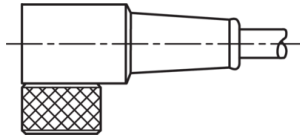

TKHM-W-5/LP

Anschlusskabel
 Connection cable
 Câble de raccordement

di-soric GmbH & Co. KG
 Steinbeisstraße 6
 DE-73660 Urbach
 Germany
 Tel: +49 (0) 7181/9879-0
 info@di-soric.com · www.di-soric.com

1) Montage-Freiraum ab Oberkante Steckverbinder / Mounting free space from upper edge of plug connector / Espace de montage à partir du bord supérieur du connecteur
 2) LED (2x) nur bei TKHM-W- ... / LP / LED (2x) only with TKHM-W- ... / LP / LED (2x) uniquement pour TKHM-W- ... / LP mm

BK : schwarz / black / noir
 BN : braun / brown / marron BU : blau / blue / bleu

Stand 22.10.24, Änderungen vorbehalten
 As of 10/22/24, subject to change
 État 22.10.24, sous réserve de modifications

Technische Daten	Technical data	Caractéristiques techniques	
Bauform	Design	Conception	gewinkelt / offenes Kabelende / Angled / open cable end / Extrémité de câble angulaire/ouverte
Kabellänge	Cable length	Longueur de câble	5000 mm
Betriebsspannung	Service voltage	Tension de service	24 V DC
Besonderheiten	Characteristics	Particularités	Metallmutter / Metal nut / Écrou métallique
Material Kabel	Material of cable	Matériau du câble	PUR / Polyurethane / PUR
Umgebungstemperatur Betrieb	Ambient temperature during operation	Température ambiante de fonctionnement	-25 ... +85 °C
Schutzart	Protection type	Indice de protection	IP 65, IP 66K, IP 67
Anschluss	Connection	Raccordement	Buchse, M8, 3-polig / Socket, M8, 3-pin / Connecteur femelle, M8, 3 pôles

mm

BK : 黑色
 BN : 棕色

BU : 蓝色

技术数据

型式	弯型 / 裸露的电缆端部
电缆长度	5000 mm
工作电压	24 V DC
特点	金属螺母
电缆材质	PUR
工作环境温度	-25 ... +85 °C
防护等级	IP 65, IP 66K, IP 67
连接	插口, M8, 3 针

安全提示

一般安全提示

警告！没有符合 2006/42/EU 和 EN 61496-1 /-2 标准的安全结构件！不得用于人身安全保护！不遵守规定会导致死亡或重伤危险！仅按规定使用！