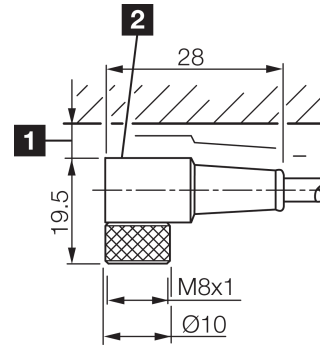

TKHM-W-5/LP

Anschlusskabel
 Connection cable
 Câble de raccordement

di-soric GmbH & Co. KG
 Steinbeisstraße 6
 DE-73660 Urbach
 Germany
 Tel: +49 (0) 7181/9879-0
 info@di-soric.com · www.di-soric.com

1) Montage-Freiraum ab Oberkante Steckverbinder / Mounting free space from upper edge of plug connector / Espace de montage à partir du bord supérieur du connecteur
 2) LED (2x) nur bei TKHM-W- ... / LP / LED (2x) only with TKHM-W- ... / LP / LED (2x) uniquement pour TKHM-W- ... / LP mm

BK : schwarz / black / noir
 BN : braun / brown / marron BU : blau / blue / bleu

Stand 22.10.24, Änderungen vorbehalten
 As of 10/22/24, subject to change
 État 22.10.24, sous réserve de modifications

Technische Daten	Technical data	Caractéristiques techniques	
Bauform	Design	Conception	gewinkelt / offenes Kabelende / Angled / open cable end / Extrémité de câble angulaire/ouverte
Kabellänge	Cable length	Longueur de câble	5000 mm
Betriebsspannung	Service voltage	Tension de service	24 V DC
Besonderheiten	Characteristics	Particularités	Metallmutter / Metal nut / Écrou métallique
Material Kabel	Material of cable	Matériau du câble	PUR / Polyurethane / PUR
Umgebungstemperatur Betrieb	Ambient temperature during operation	Température ambiante de fonctionnement	-25 ... +85 °C
Schutzart	Protection type	Indice de protection	IP 65, IP 66K, IP 67
Anschluss	Connection	Raccordement	Buchse, M8, 3-polig / Socket, M8, 3-pin / Connecteur femelle, M8, 3 pôles

mm

BK : 黑色
 BN : 棕色

BU : 蓝色

技术数据

型式	弯型 / 裸露的电缆端部
电缆长度	5000 mm
工作电压	24 V DC
特点	金属螺母
电缆材质	PUR
工作环境温度	-25 ... +85 °C
防护等级	IP 65, IP 66K, IP 67
连接	插口, M8, 3 针

安全提示

一般安全提示

警告！没有符合 2006/42/EU 和 EN 61496-1 /-2 标准的安全结构件！不得用于人身安全保护！不遵守规定会导致死亡或重伤危险！仅按规定使用！