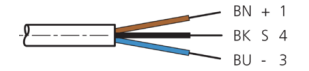

mm

BK : 黑色
 BN : 棕色

BU : 蓝色

技术数据

型式	弯型 / 裸露的电缆端部
电缆长度	5000 mm
工作电压	24 V DC
特点	金属螺母
电缆材质	PUR
工作环境温度	-25 ... +85 °C
防护等级	IP 65, IP 66K, IP 67
连接	插口, M8, 3 针

安全提示

一般安全提示

警告！没有符合 2006/42/EU 和 EN 61496-1 /-2 标准的安全结构件！不得用于人身安全保护！不遵守规定会导致死亡或重伤危险！仅按规定使用！