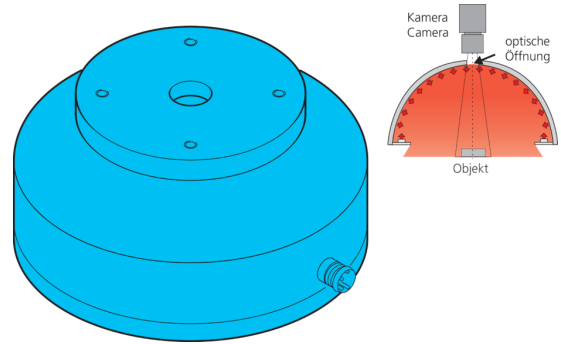

210663
BE-DOME170/110-G1-T4
穹顶光源

- 极均匀、散射的照明
- 非常紧凑的型式
- 高照明强度
- 坚固的结构

PIN	Aderfarbe wire color	Funktion function
3	blau / blue	- blau / blue
1	braun / brown	+ 24V

1) 感应面
2) 自由内径
3) 光学开口
4) 插头
5) 4 针

BN: 棕色 BU: 蓝色

功能												
										CE	UK CA	

技术数据 (典型)	+20°C, 24 V DC
工作电压	24 V DC
功率	3.4 W (140 mA, 24 V DC)
电流消耗	140 mA
发光面	Ø 114 mm
直径	Ø 170 mm (直径)
外壳材料	铝 / 塑料
防护等级	III, 在安全特低电压下工作
风险组 (DIN EN 62471)	无危险类
光源	LED
颜色	红色
波长	635 nm
发射角 FWHM	120°
工作环境温度	0 ... +50 °C
连接	插头, M8, 4 针