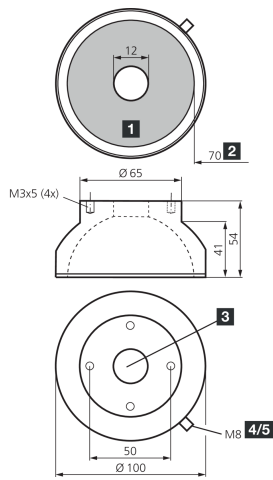

210071
BE-DOME100/70-RGB-T6
穹顶光源

- RGB 光，带有可单独控制的颜色
- 极均匀、散射的照明
- 非常紧凑的型式
- 高照明强度
- 坚固的结构

PIN	Aderfarbe wire color	Funktion function
3	blau / blue	- blau / blue
5	grau / grey	- grün / green
6	rosa / pink	- rot / red
1	braun / brown	+ 24V

1) 感应面
  2) 自由内径
  3) 光学开口

4) 插头
  5) 6 针

BN: 棕色

BU: 蓝色

GY: 灰色

PK: 粉红色

功能

技术数据 (典型)

+20°C, 24 V DC

工作电压	24 V DC
功率	1.7 W (70 mA, 24 V DC)
电流消耗	150 mA (3 种颜色, $\Sigma < 3.6$ W)
发光面	Ø 70 mm
数量	30 (LED)
直径	Ø 100 mm (直径)
外壳材料	铝 / 塑料
防护等级	III, 在安全特低电压下工作
风险组 (DIN EN 62471)	无危险类
光源	LED
颜色	RGB
波长	630, 530, 470 nm
发射角 FWHM	120°
工作环境温度	0 ... +50 °C
连接	插头, M8, 6 针

更多信息 / 附件

<https://www.di-soric.com/210071>