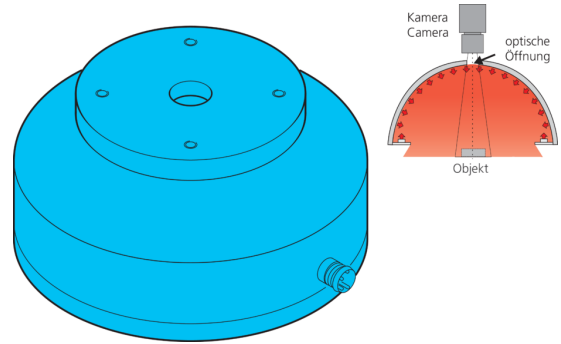

**210071**  
**BE-DOME100/70-RGB-T6**  
**穹顶光源**

- RGB 光，带有可单独控制的颜色
- 极均匀、散射的照明
- 非常紧凑的型式
- 高照明强度
- 坚固的结构

PIN	Aderfarbe wire color	Funktion function
3	blau / blue	- blau / blue
5	grau / grey	- grün / green
6	rosa / pink	- rot / red
1	braun / brown	+ 24V

- 1) 感应面  
 2) 自由内径  
 3) 光学开口

- 4) 插头  
 5) 6 针

BN: 棕色

BU: 蓝色

GY: 灰色

PK: 粉红色

**功能**

--	--	--	--	--	--	--	--	--	--	--	--	--

**技术数据 (典型)**

**+20°C, 24 V DC**

工作电压	24 V DC
功率	1.7 W (70 mA, 24 V DC)
电流消耗	150 mA (3 种颜色, $\Sigma < 3.6$ W)
发光面	Ø 70 mm
数量	30 (LED)
直径	Ø 100 mm (直径)
外壳材料	铝 / 塑料
防护等级	III, 在安全特低电压下工作
风险组 (DIN EN 62471)	无危险类
光源	LED
颜色	RGB
波长	630, 530, 470 nm
发射角 FWHM	120°
工作环境温度	0 ... +50 °C
连接	插头, M8, 6 针