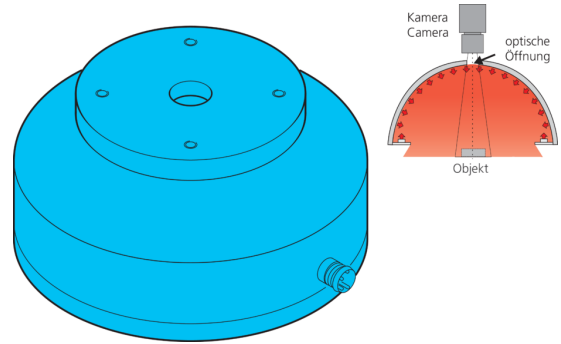

**210070**  
**BE-DOME100/70-G5-T4**  
**穹顶光源**

- 极均匀、散射的照明
- 非常紧凑的型式
- 高照明强度
- 坚固的结构

70  
freier Innendurchmesser  
inner diameter / illuminated area

12  
aktive Fläche  
active area

Ø 65

M3 x 5 (4x)

41

50

M4 / 5 tief / depth  
(4x)

optische Öffnung  
aperture

Stecker M8, 4-polig  
connector M8, 4-poled

50

Ø 100

Blick auf Anschlusseite  
View on connection position

PIN	Aderfarbe wire color	Funktion function
3	blau / blue	- blau / blue
1	braun / brown	+ 24V

BN: 棕色 BU: 蓝色

功能										
										CE UK CA I

技术数据 (典型)	+20°C, 24 V DC
工作电压	24 V DC
功率	2.4 W (100 mA, 24 V DC)
电流消耗	100 mA
发光面	Ø 70 mm
数量	32 (LED)
直径	Ø 100 mm (直径)
外壳材料	铝 / 塑料
防护等级	III, 在安全特低电压下工作
风险组 (DIN EN 62471)	无危险类
光源	LED
颜色	白色
波长	6500 K
发射角 FWHM	120°
工作环境温度	0 ... +50 °C
连接	插头, M8, 4 针