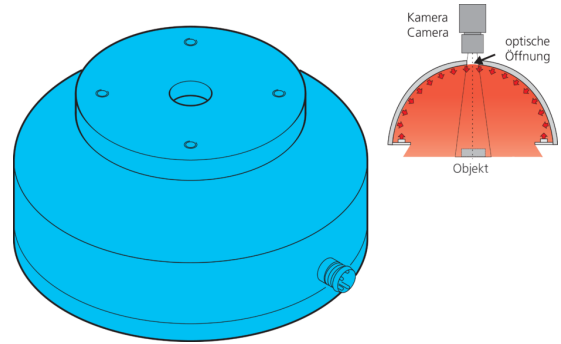

**210069**  
**BE-DOME100/70-G3-T4**  
**穹顶光源**

- 极均匀、散射的照明
- 非常紧凑的型式
- 高照明强度
- 坚固的结构

12  
 aktive Fläche  
 active area

70  
 freier Innendurchmesser  
 inner diameter / illuminated area

Ø 65

M3 x 5 (4x)

41

50

M4 / 5 tief / depth  
 (4x)

optische Öffnung  
 aperture

Stecker M8, 4-polig  
 connector M8, 4-poled

50

Ø 100

Blick auf Anschlusseite  
 View on connection position

PIN	Aderfarbe wire color	Funktion function
3	blau / blue	- blau / blue
1	braun / brown	+ 24V

BN: 棕色      BU: 蓝色

功能														
												CE	UK CA	

技术数据 (典型)	+20°C, 24 V DC
工作电压	24 V DC
功率	2.4 W (100 mA, 24 V DC)
电流消耗	100 mA
发光面	Ø 70 mm
数量	32 (LED)
直径	Ø 100 mm (直径)
外壳材料	铝 / 塑料
防护等级	III, 在安全特低电压下工作
风险组 (DIN EN 62471)	无危险类
光源	LED
颜色	蓝色
波长	470 nm
发射角 FWHM	120°
工作环境温度	0 ... +50 °C
连接	插头, M8, 4 针