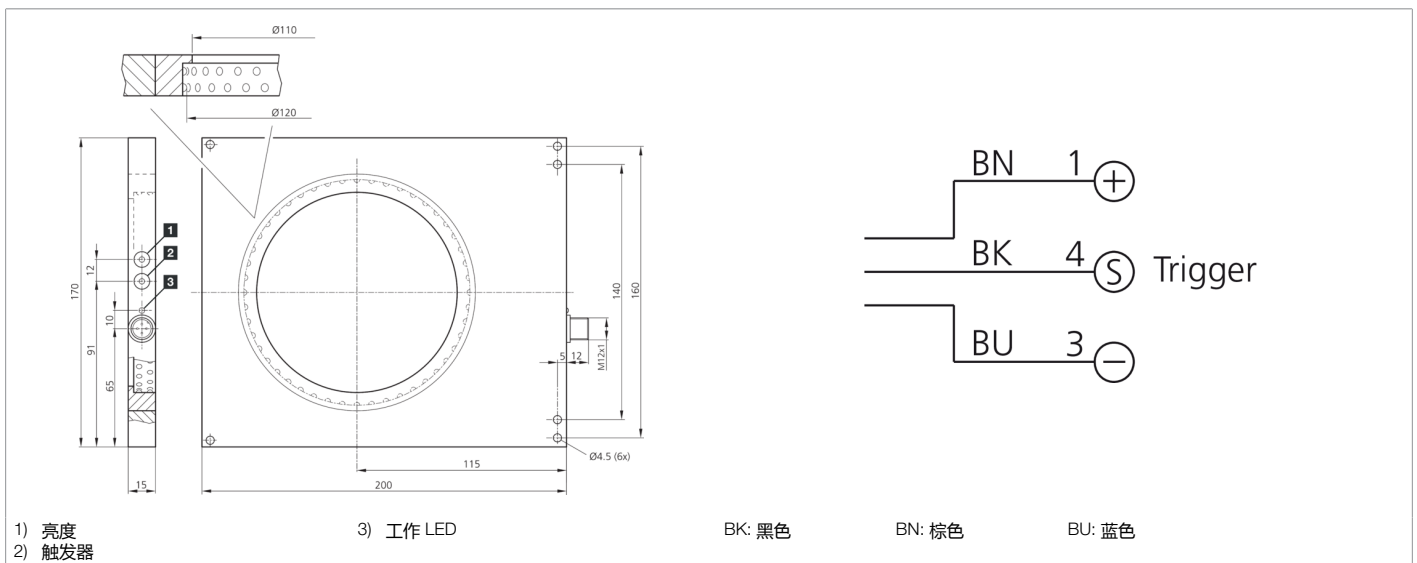

**204983**
**BEK 1-D120-G0TI-IBS**
**暗视野光源**

- 用于识别最细微的表面变化
- 在整个电压范围内光强度恒定
- 均匀照明
- 防护等级 IP 67
- 极低的发热
- 外部触发输入端
- 高效率
- 光强度可调
- 稳固的外壳型式

| 功能 |  |  |  |  |  |  |  |  |  |  |
|----|--|--|--|--|--|--|--|--|--|--|
|    |  |  |  |  |  |  |  |  |  |  |

| 技术数据 (典型)          | +20°C, 24 V DC                  |
|--------------------|---------------------------------|
| 工作电压               | 10 ... 35 V DC (Supply Class 2) |
| 空载电流 (最大)          | 200 mA (24 V DC)                |
| 功率                 | 5.0 W (24 V DC)                 |
| 反极性保护              | 是                               |
| 绝缘耐压强度             | 500 V                           |
| 发光面                | $\varnothing 120$               |
| 外壳尺寸               | 170 x 200 x 15 mm               |
| 直径                 | $\varnothing 120$ mm (直径)       |
| 外壳材料               | 铝 (黑色, 阳极氧化)                    |
| 防护等级               | III, 在安全特低电压下工作                 |
| 风险组 (DIN EN 62471) | 无危险类                            |
| 许可                 | UL                              |
| 型式                 | 暗视野光源                           |
| 特点                 | 触发输入端                           |
| 高电平触发输入端           | 3.3 ... 35.0 V                  |
| 低电平触发输入端           | < 2.8 V                         |
| 光源                 | LED                             |
| 颜色                 | 红外                              |
| 波长                 | 870 nm                          |
| 发射角 FWHM           | 30°                             |