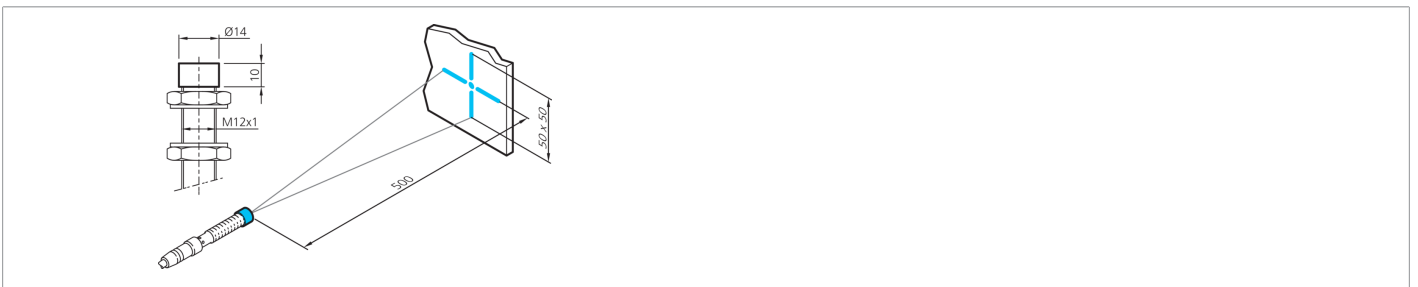

203252

LK 50/500

附加光学元件十字激光

功能										
										

技术数据 (典型)	+20°C, 24 V DC
螺纹	M12 x 1
组件	附加光学元件十字激光
适合于	激光对射式光电开关发射器 OLS 12 ...
更多信息 / 附件	https://www.di-soric.com/203252