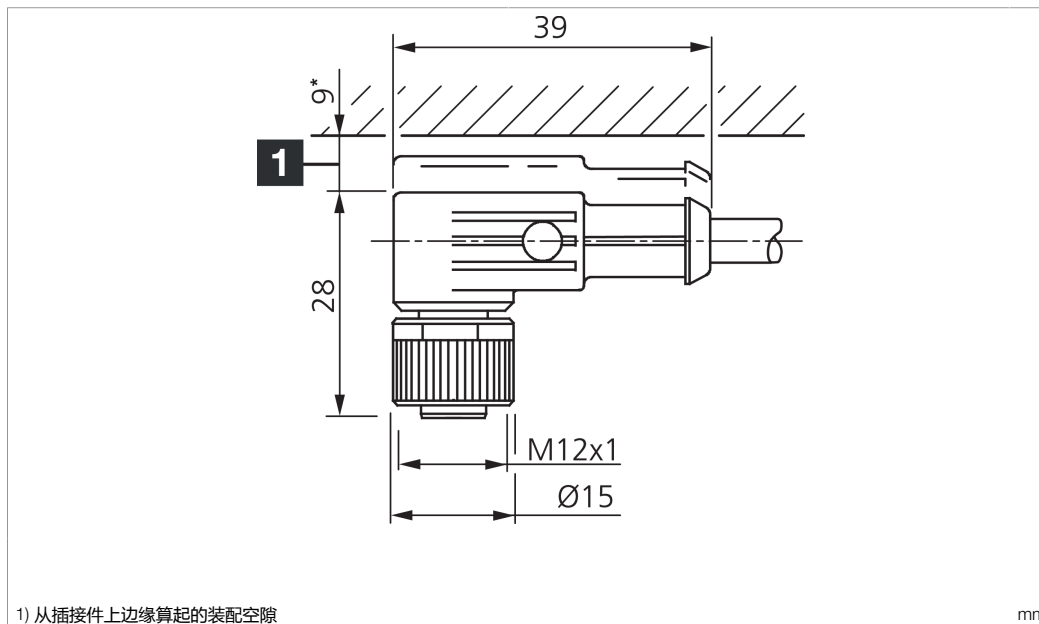

VKHM-W-3/5-SB

Anschlusskabel
 Connection cable
 Câble de raccordement

di-soric GmbH & Co. KG
 Steinbeisstraße 6
 DE-73660 Urbach
 Germany
 Tel: +49 (0) 7181/9879-0
 info@di-soric.com · www.di-soric.com

Technische Daten	Technical data	Caractéristiques techniques	
Bauform	Design	Conception	gewinkelt / offenes Kabelende / Angled / open cable end / Extrémité de câble angulaire/ouverte
Kabellänge	Cable length	Longueur de câble	3000 mm
Betriebsspannung	Service voltage	Tension de service	< 125 V AC/DC
Besonderheiten	Characteristics	Particularités	Metallmutter / Metal nut / Écrou métallique
Material Kabel	Material of cable	Matériau du câble	PUR / Polyurethane / PUR
Umgebungstemperatur Betrieb	Ambient temperature during operation	Température ambiante de fonctionnement	-25 ... +80 °C
Schutzart	Protection type	Indice de protection	IP 67
Anschluss	Connection	Raccordement	Buchse, M12, 5-polig / Socket, M12, 5-pin / Connecteur femelle, M12, 5 pôles

VKHM-W-3/5-SB

连接电缆

di-soric GmbH & Co. KG
 Steinbeisstraße 6
 DE-73660 Urbach
 Germany
 Tel: +49 (0) 7181/9879-0
 info@di-soric.com · www.di-soric.com

213679

版本 24.07.16, 保留变更权

技术数据	
型式	弯型 / 裸露的电缆端部
电缆长度	3000 mm
工作电压	< 125 V AC/DC
特点	金属螺母
电缆材质	PUR
工作环境温度	-25 ... +80 °C
防护等级	IP 67
连接	插口, M12, 5 针