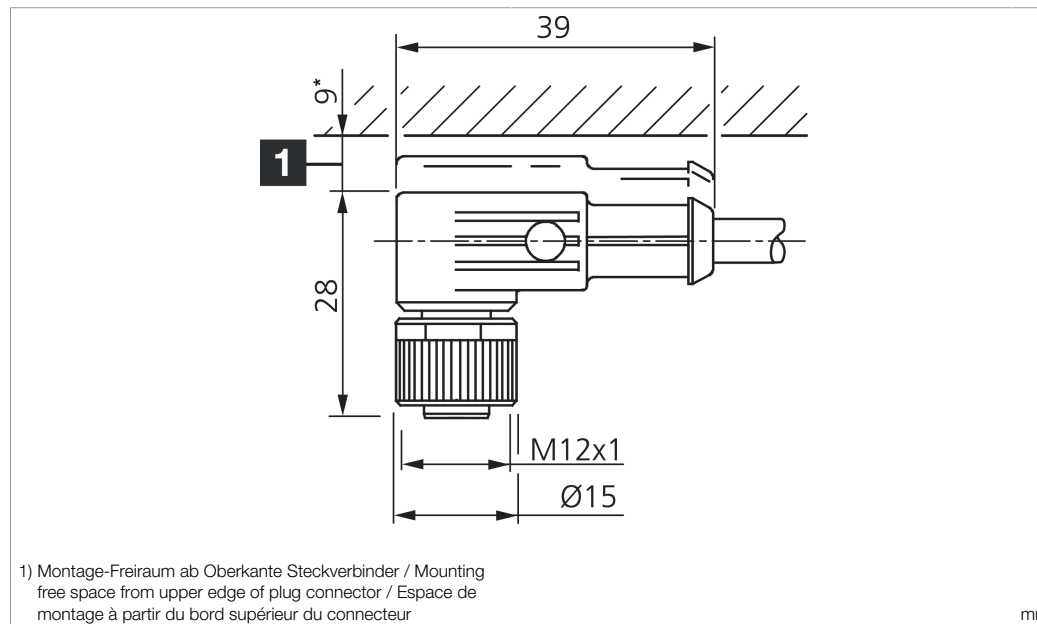

VKHM-W-3/5-SB

Anschlusskabel
 Connection cable
 Câble de raccordement

di-soric GmbH & Co. KG
 Steinbeisstraße 6
 DE-73660 Urbach
 Germany
 Tel: +49 (0) 7181/9879-0
 info@di-soric.com · www.di-soric.com

Technische Daten	Technical data	Caractéristiques techniques	
Bauform	Design	Conception	gewinkelt / offenes Kabelende / Angled / open cable end / Extrémité de câble angulaire/ouverte
Kabellänge	Cable length	Longueur de câble	3000 mm
Betriebsspannung	Service voltage	Tension de service	< 125 V AC/DC
Besonderheiten	Characteristics	Particularités	Metallmutter / Metal nut / Écrou métallique
Material Kabel	Material of cable	Matériau du câble	PUR / Polyurethane / PUR
Umgebungstemperatur Betrieb	Ambient temperature during operation	Température ambiante de fonctionnement	-25 ... +80 °C
Schutzart	Protection type	Indice de protection	IP 67
Anschluss	Connection	Raccordement	Buchse, M12, 5-polig / Socket, M12, 5-pin / Connecteur femelle, M12, 5 pôles

VKHM-W-3/5-SB

连接电缆

di-soric GmbH & Co. KG
 Steinbeisstraße 6
 DE-73660 Urbach
 Germany
 Tel: +49 (0) 7181/9879-0
 info@di-soric.com · www.di-soric.com

213679

版本 24.07.16, 保留变更权

技术数据	
型式	弯型 / 裸露的电缆端部
电缆长度	3000 mm
工作电压	< 125 V AC/DC
特点	金属螺母
电缆材质	PUR
工作环境温度	-25 ... +80 °C
防护等级	IP 67
连接	插口, M12, 5 针