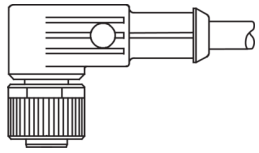

VKHM-W-3/5-SB

Anschlusskabel
 Connection cable
 Câble de raccordement

di-soric GmbH & Co. KG
 Steinbeisstraße 6
 DE-73660 Urbach
 Germany
 Tel: +49 (0) 7181/9879-0
 info@di-soric.com · www.di-soric.com

Technische Daten	Technical data	Caractéristiques techniques	
Bauform	Design	Conception	gewinkelt / offenes Kabelende / Angled / open cable end / Extrémité de câble angulaire/ouverte
Kabellänge	Cable length	Longueur de câble	3000 mm
Betriebsspannung	Service voltage	Tension de service	< 125 V AC/DC
Besonderheiten	Characteristics	Particularités	Metallmutter / Metal nut / Écrou métallique
Material Kabel	Material of cable	Matériau du câble	PUR / Polyurethane / PUR
Umgebungstemperatur Betrieb	Ambient temperature during operation	Température ambiante de fonctionnement	-25 ... +80 °C
Schutzart	Protection type	Indice de protection	IP 67
Anschluss	Connection	Raccordement	Buchse, M12, 5-polig / Socket, M12, 5-pin / Connecteur femelle, M12, 5 pôles

VKHM-W-3/5-SB

连接电缆

di-soric GmbH & Co. KG
 Steinbeisstraße 6
 DE-73660 Urbach
 Germany
 Tel: +49 (0) 7181/9879-0
 info@di-soric.com · www.di-soric.com

213679

版本 24.07.16, 保留变更权

技术数据	
型式	弯型 / 裸露的电缆端部
电缆长度	3000 mm
工作电压	< 125 V AC/DC
特点	金属螺母
电缆材质	PUR
工作环境温度	-25 ... +80 °C
防护等级	IP 67
连接	插口, M12, 5 针