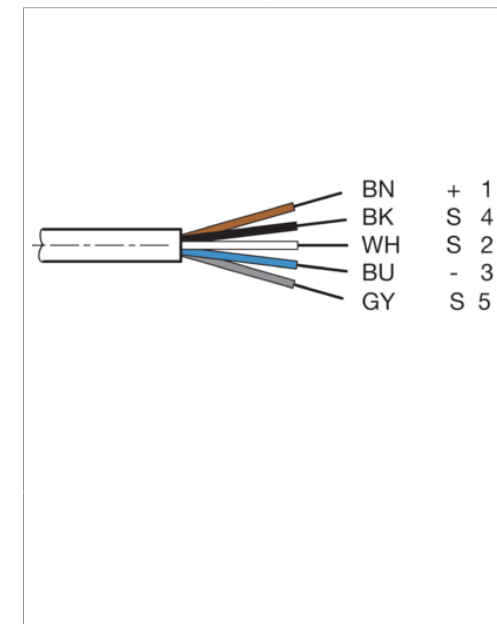

VKHM-W-3/5-SB

Anschlusskabel
 Connection cable
 Câble de raccordement

di-soric GmbH & Co. KG
 Steinbeisstraße 6
 DE-73660 Urbach
 Germany
 Tel: +49 (0) 7181/9879-0
 info@di-soric.com · www.di-soric.com

Technische Daten	Technical data	Caractéristiques techniques	
Bauform	Design	Conception	gewinkelt / offenes Kabelende / Angled / open cable end / Extrémité de câble angulaire/ouverte
Kabellänge	Cable length	Longueur de câble	3000 mm
Betriebsspannung	Service voltage	Tension de service	< 125 V AC/DC
Besonderheiten	Characteristics	Particularités	Metallmutter / Metal nut / Écrou métallique
Material Kabel	Material of cable	Matériau du câble	PUR / Polyurethane / PUR
Umgebungstemperatur Betrieb	Ambient temperature during operation	Température ambiante de fonctionnement	-25 ... +80 °C
Schutzart	Protection type	Indice de protection	IP 67
Anschluss	Connection	Raccordement	Buchse, M12, 5-polig / Socket, M12, 5-pin / Connecteur femelle, M12, 5 pôles

VKHM-W-3/5-SB

连接电缆

di-soric GmbH & Co. KG
 Steinbeisstraße 6
 DE-73660 Urbach
 Germany
 Tel: +49 (0) 7181/9879-0
 info@di-soric.com · www.di-soric.com

213679

版本 24.07.16, 保留变更权

技术数据	
型式	弯型 / 裸露的电缆端部
电缆长度	3000 mm
工作电压	< 125 V AC/DC
特点	金属螺母
电缆材质	PUR
工作环境温度	-25 ... +80 °C
防护等级	IP 67
连接	插口, M12, 5 针