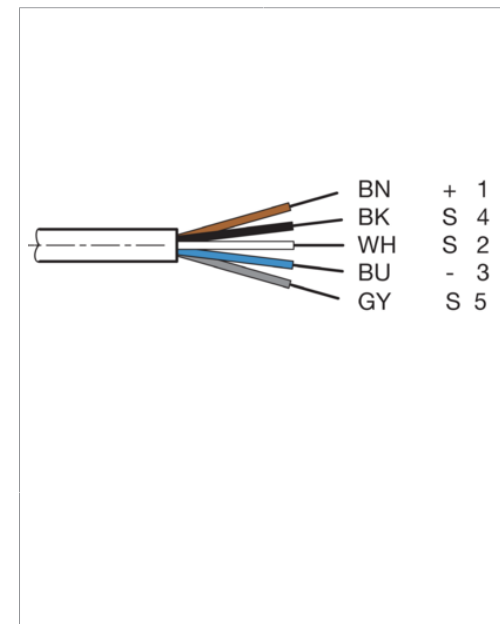

VKHM-W-3/5-SB

Anschlusskabel
 Connection cable
 Câble de raccordement

di-soric GmbH & Co. KG
 Steinbeisstraße 6
 DE-73660 Urbach
 Germany
 Tel: +49 (0) 7181/9879-0
 info@di-soric.com · www.di-soric.com

Technische Daten	Technical data	Caractéristiques techniques	
Bauform	Design	Conception	gewinkelt / offenes Kabelende / Angled / open cable end / Extrémité de câble angulaire/ouverte
Kabellänge	Cable length	Longueur de câble	3000 mm
Betriebsspannung	Service voltage	Tension de service	< 125 V AC/DC
Besonderheiten	Characteristics	Particularités	Metallmutter / Metal nut / Écrou métallique
Material Kabel	Material of cable	Matériau du câble	PUR / Polyurethane / PUR
Umgebungstemperatur Betrieb	Ambient temperature during operation	Température ambiante de fonctionnement	-25 ... +80 °C
Schutzart	Protection type	Indice de protection	IP 67
Anschluss	Connection	Raccordement	Buchse, M12, 5-polig / Socket, M12, 5-pin / Connecteur femelle, M12, 5 pôles

VKHM-W-3/5-SB

连接电缆

di-soric GmbH & Co. KG
 Steinbeisstraße 6
 DE-73660 Urbach
 Germany
 Tel: +49 (0) 7181/9879-0
 info@di-soric.com · www.di-soric.com

213679

版本 24.07.16, 保留变更权

技术数据	
型式	弯型 / 裸露的电缆端部
电缆长度	3000 mm
工作电压	< 125 V AC/DC
特点	金属螺母
电缆材质	PUR
工作环境温度	-25 ... +80 °C
防护等级	IP 67
连接	插口, M12, 5 针