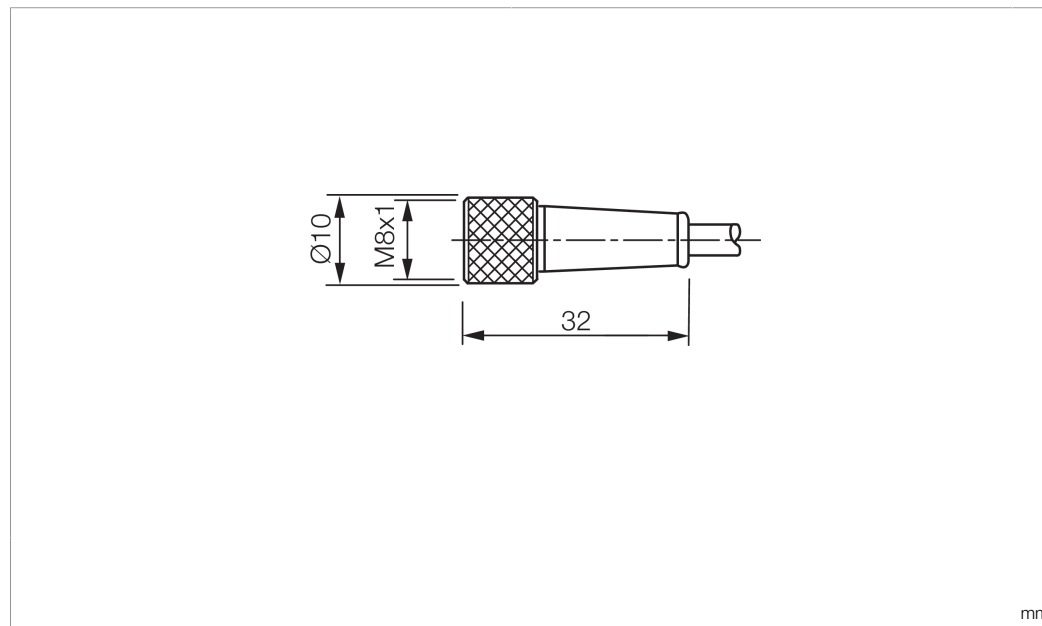

TKPM-Z-2.5/4

Anschlusskabel
Connection cable
Câble de raccordement

di-soric GmbH & Co. KG
Steinbeisstraße 6
DE-73660 Urbach
Germany
Tel: +49 (0) 7181/9879-0
info@di-soric.com · www.di-soric.com

203529

Stand 22.10.24, Änderungen vorbehalten
As of 10/22/24, subject to change
État 22.10.24, sous réserve de modifications

BK : schwarz / black / noir   BU : blau / blue / bleu
BN : braun / brown / marron   WH : weiß / white / blanc

Technische Daten	Technical data	Caractéristiques techniques	
Bauform	Design	Conception	gerade / offenes Kabelende / Straight / open cable end / Extrémité de câble droite/ouverte
Kabellänge	Cable length	Longueur de câble	2500 mm
Betriebsspannung	Service voltage	Tension de service	< 60 V AC/DC
Besonderheiten	Characteristics	Particularités	Metallmutter / Metal nut / Écrou métallique
Material Kabel	Material of cable	Matériau du câble	PVC
Umgebungstemperatur Betrieb	Ambient temperature during operation	Température ambiante de fonctionnement	-5 ... +80 °C
Schutzart	Protection type	Indice de protection	IP 67
Anschluss	Connection	Raccordement	Buchse, M8, 4-polig / Socket, M8, 4-pin / Connecteur femelle, M8, 4 pôles

Sicherheitshinweise
Allgemeiner Sicherheitshinweis
WARNUNG! Kein Sicherheitsbauteil gemäß 2006/42/EG und EN 61496-1/-2! Darf nicht zum Personenschutz eingesetzt werden! Nichtbeachtung kann zu Tod oder schwersten Verletzungen führen! Nur bestimmungsgemäß verwenden!

Safety instructions
General safety notice
WARNING! Not a safety component pursuant to 2006/42/EG and EN 61496-1/-2! May not be used for personal protection! Non-compliance can lead to death or serious injuries! Only use as directed!

Consignes de sécurité
Consigne de sécurité générale
AVERTISSEMENT ! Ce produit n'est pas un composant de sécurité au sens des réglementations 2006/42/CE et NF EN 61496-1/-2 ! Ne pas l'utiliser pour la protection des personnes ! Le non-respect de cette consigne peut entraîner la mort ou des blessures graves ! N'utiliser le produit que selon son utilisation conforme !