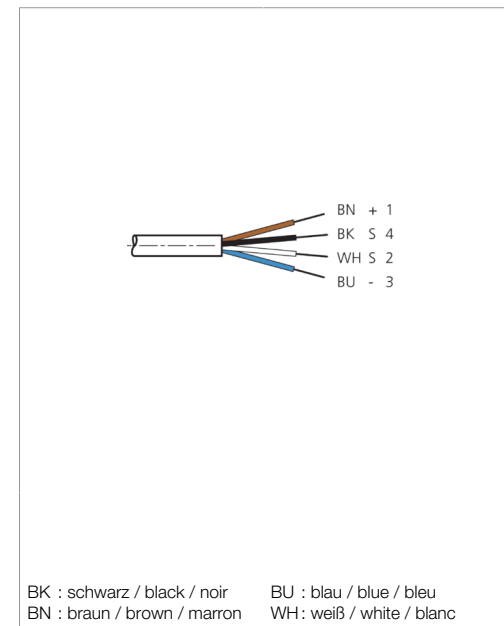

Stand 22.10.24, Änderungen vorbehalten
 As of 10/22/24, subject to change
 État 22.10.24, sous réserve de modifications

BK : schwarz / black / noir BU : blau / blue / bleu
 BN : braun / brown / marron WH : weiß / white / blanc

Technische Daten	Technical data	Caractéristiques techniques	
Bauform	Design	Conception	gerade / offenes Kabelende / Straight / open cable end / Extrémité de câble droite/ouverte
Kabellänge	Cable length	Longueur de câble	2500 mm
Betriebsspannung	Service voltage	Tension de service	< 60 V AC/DC
Besonderheiten	Characteristics	Particularités	Metallmutter / Metal nut / Écrou métallique
Material Kabel	Material of cable	Matériau du câble	PVC
Umgebungstemperatur Betrieb	Ambient temperature during operation	Température ambiante de fonctionnement	-5 ... +80 °C
Schutzart	Protection type	Indice de protection	IP 67
Anschluss	Connection	Raccordement	Buchse, M8, 4-polig / Socket, M8, 4-pin / Connecteur femelle, M8, 4 pôles