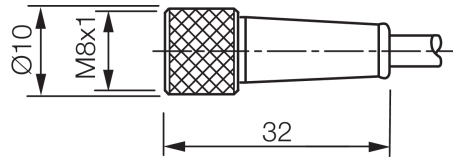

TKPM-Z-2.5/4

连接电缆

di-soric GmbH & Co. KG
Steinbeisstraße 6
DE-73660 Urbach
Germany
Tel: +49 (0) 7181/9879-0
info@di-soric.com · www.di-soric.com

mm

BK : 黑色
BN : 棕色

BU : 蓝色
WH : 白色

技术数据

型式	直型 / 裸露的电缆端部
电缆长度	2500 mm
工作电压	< 60 V AC/DC
特点	金属螺母
电缆材质	PVC
工作环境温度	-5 ... +80 °C
防护等级	IP 67
连接	插口, M8, 4 针

版本 24.10.22, 保留变更权

安全提示

一般安全提示

警告！没有符合 2006/42/EU 和 EN 61496-1 /-2 标准的安全结构件！不得用于人身安全保护！不遵守规定会导致死亡或重伤危险！仅按规定使用！