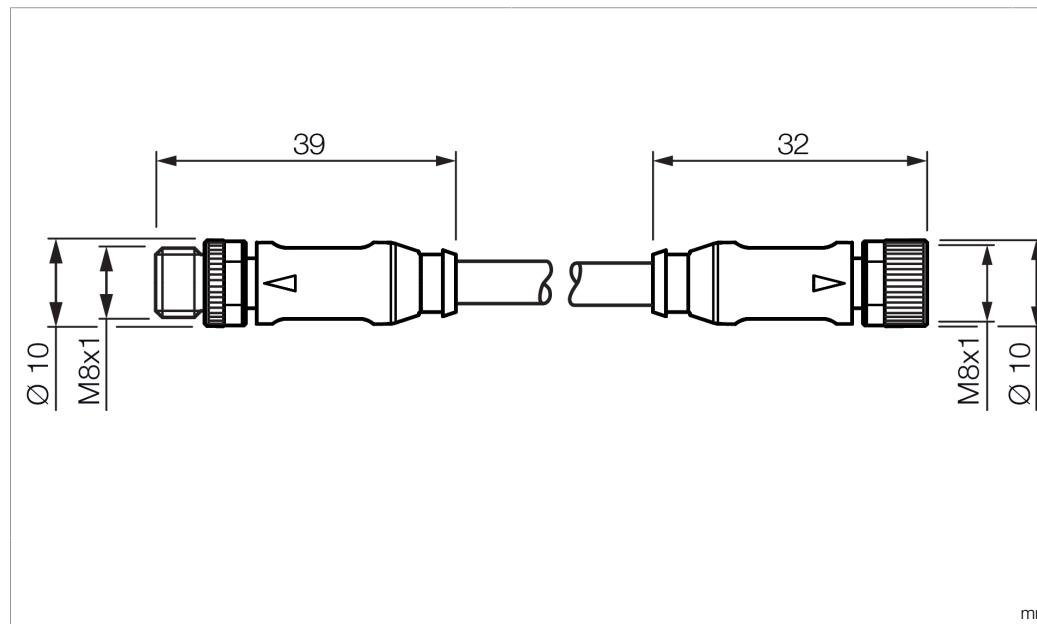

TSHM-Z-5.0/TKM-Z

Verbindungskabel: Stecker / Kupplung
 Connection cable: Connector / coupling
 Câble de liaison : connecteur / couplage

di-soric GmbH & Co. KG
 Steinbeisstraße 6
 DE-73660 Urbach
 Germany
 Tel: +49 (0) 7181/9879-0
 info@di-soric.com · www.di-soric.com

203168

BK : schwarz / black / noir
 BN : braun / brown / marron BU : blau / blue / bleu

Technische Daten	Technical data	Caractéristiques techniques	+20°C
Betriebsspannung	Service voltage	Tension de service	< 60 V AC/DC
Schutzart	Protection type	Indice de protection	IP 67 (bei Anzugsmoment 0,4 Nm) / IP 67 (at tightening torque 0.4 Nm) / IP 67 (à un couple de serrage de 0,4 Nm)
Umgebungstemperatur Betrieb	Ambient temperature during operation	Température ambiante de fonctionnement	-5 ... +80 °C
Anschluss 1	Connection 1	Raccordement 1	Stecker, M8, 3-polig, A-kodiert / Connector, M8, 3-pin, A-coded / Connecteur, M8, 3 pôles, Codage A
Anschluss 2	Connection 2	Raccordement 2	Buchse, M8, 3-polig, A-kodiert / Socket, M8, 3-pin, A-coded / Connecteur femelle, M8, 3 pôles, Codage A
Kabellänge	Cable length	Longueur de câble	5000 mm

连接 1

连接 2

电缆长度

+20°C

< 60 V AC/DC

IP 67 (拧紧力矩为 0.4 Nm 时)

-5 ... +80 °C

插头, M8, 3 针, A 编码