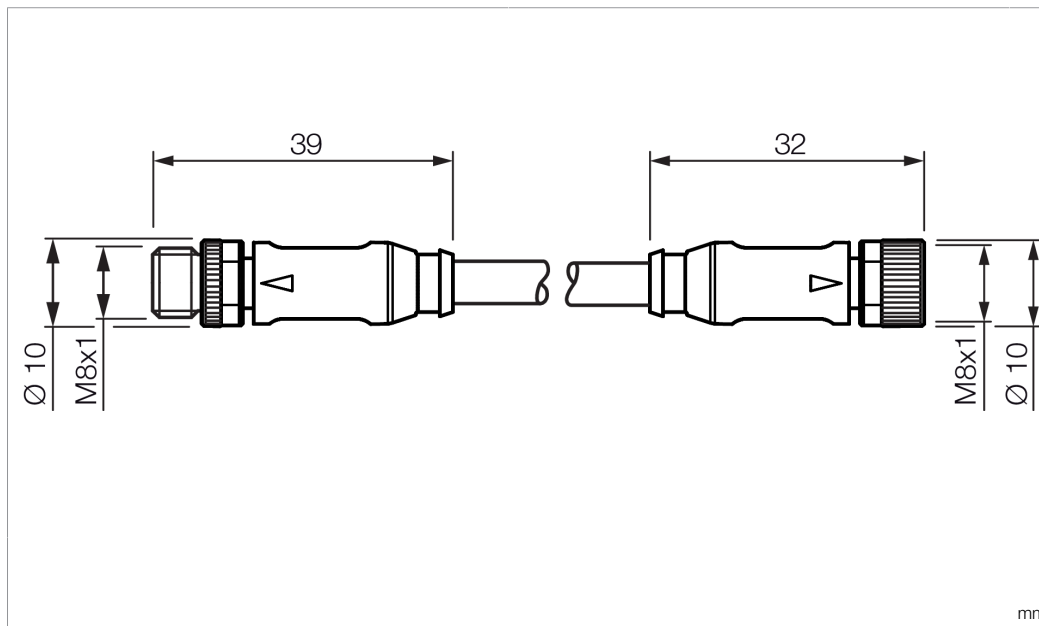

技术数据

工作电压

防护等级

工作环境温度

连接 1

连接 2

电缆长度

+20°C

< 60 V AC/DC

IP 67 (拧紧力矩为 0.4 Nm 时)

-5 ... +80 °C

插头, M8, 3 针, A 编码

插口, M8, 3 针, A 编码

5000 mm

版本 24.07.16, 保留变更权

安全提示

一般安全提示

警告！没有符合 2006/42/EU 和 EN 61496-1 /-2 标准的安全结构件！不得用于人身安全保护！不遵守规定会导致死亡或重伤危险！仅按规定使用！