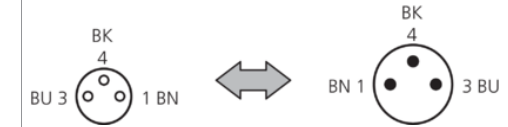

203168

BK : schwarz / black / noir
 BN : braun / brown / marron BU : blau / blue / bleu

Technische Daten	Technical data	Caractéristiques techniques	+20°C
Betriebsspannung	Service voltage	Tension de service	< 60 V AC/DC
Schutzart	Protection type	Indice de protection	IP 67 (bei Anzugsmoment 0,4 Nm) / IP 67 (at tightening torque 0.4 Nm) / IP 67 (à un couple de serrage de 0,4 Nm)
Umgebungstemperatur Betrieb	Ambient temperature during operation	Température ambiante de fonctionnement	-5 ... +80 °C
Anschluss 1	Connection 1	Raccordement 1	Stecker, M8, 3-polig, A-kodiert / Connector, M8, 3-pin, A-coded / Connecteur, M8, 3 pôles, Codage A
Anschluss 2	Connection 2	Raccordement 2	Buchse, M8, 3-polig, A-kodiert / Socket, M8, 3-pin, A-coded / Connecteur femelle, M8, 3 pôles, Codage A
Kabellänge	Cable length	Longueur de câble	5000 mm