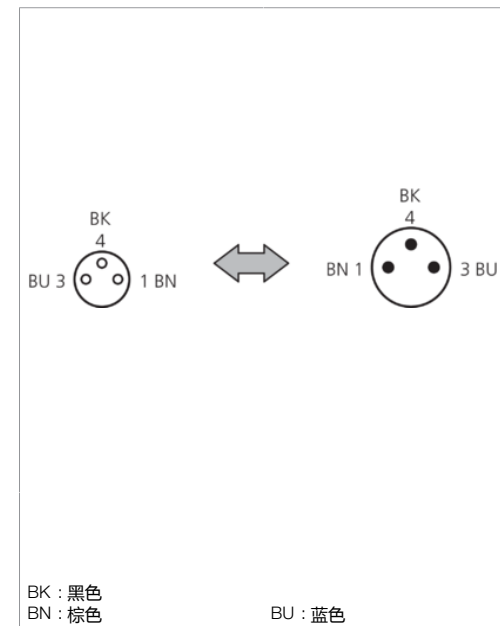

技术数据

工作电压

防护等级

工作环境温度

连接 1

连接 2

电缆长度

+20°C

< 60 V AC/DC

IP 67 (拧紧力矩为 0.4 Nm 时)

-5 ... +80 °C

插头, M8, 3 针, A 编码

插口, M8, 3 针, A 编码

5000 mm

版本 24.07.16, 保留变更权

安全提示

一般安全提示

警告！没有符合 2006/42/EU 和 EN 61496-1 /-2 标准的安全结构件！不得用于人身安全保护！不遵守规定会导致死亡或重伤危险！仅按规定使用！