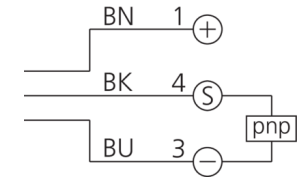

技术数据

发射光源

光色

波长

工作电压

空载电流 (最大)

开关输出端

工作环境温度

防护等级

+20°C, 24 V DC

LED

红色

660 nm

10 ... 30 V DC (Supply Class 2)

30 mA

pnp, 100 mA, NO

-25 ... +60 °C

IP 67

版本 24.11.12, 保留变更权

功能

Supply Class 2 Enclosure Type 1

IND. CONT. EQ.
29W7

安全提示

一般安全提示

警告！没有符合 2006/42/EU 和 EN 61496-1 /-2 标准的安全结构件！不得用于人身安全保护！不遵守规定会导致死亡或重伤危险！仅按规定使用！