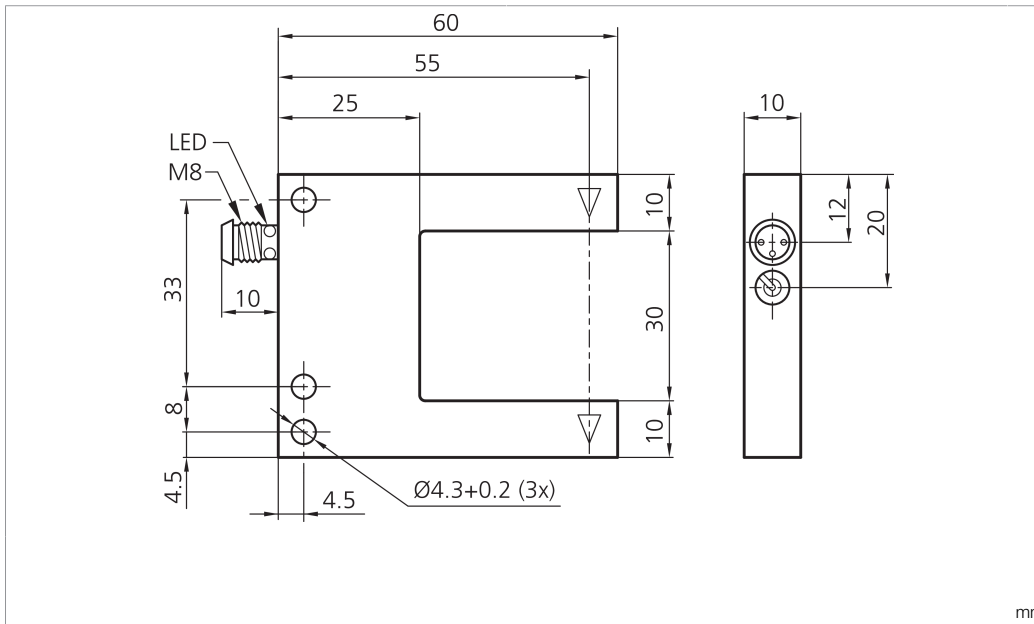

mm

BK : 黑色
BN : 棕色

BU : 蓝色