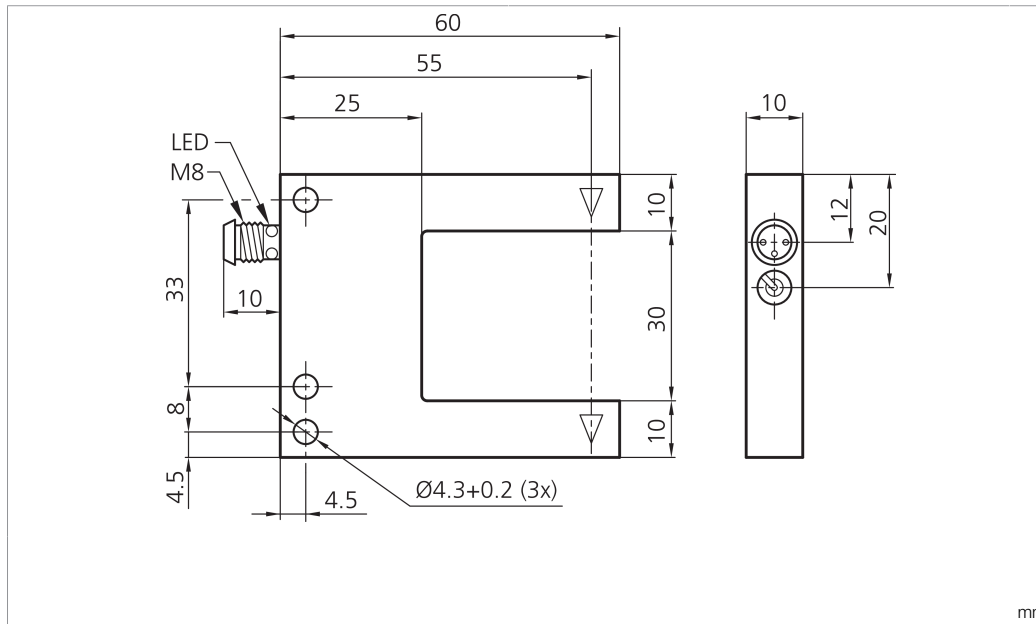

203097

BK : schwarz / black / noir  
BN : braun / brown / marron BU : blau / blue / bleu

Technische Daten	Technical data	Caractéristiques techniques	+20°C, 24 V DC
Sendelichtquelle	Transmitter light source	Source lumineuse émetteur	LED
Lichtfarbe	Light color	Couleur de lumière	Rot / Red / Rouge
Wellenlänge	Wavelength	Longueur d'onde	660 nm
Betriebsspannung	Service voltage	Tension de service	10 ... 30 V DC (Supply Class 2)
Leerlaufstrom (max.)	No-load current (max.)	Courant de marche à vide (max.)	30 mA
Schaltausgang	Switching output	Sortie de commutation	pnp, 100 mA, NO
Umgebungstemperatur Betrieb	Ambient temperature during operation	Température ambiante de fonctionnement	-25 ... +60 °C
Schutzart	Protection type	Indice de protection	IP 67