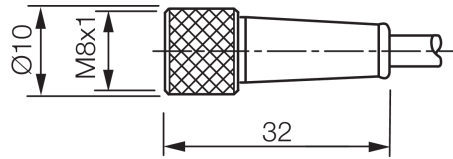

Stand 16.07.24, Änderungen vorbehalten
 As of 07/16/24, subject to change
 État 16.07.24, sous réserve de modifications

Technische Daten	Technical data	Caractéristiques techniques	
Bauform	Design	Conception	gerade / offenes Kabelende / Straight / open cable end / Extrémité de câble droite/ouverte
Kabellänge	Cable length	Longueur de câble	20000 mm
Betriebsspannung	Service voltage	Tension de service	< 60 V AC/DC
Besonderheiten	Characteristics	Particularités	Metallmutter / Metal nut / Écrou métallique
Material Kabel	Material of cable	Matériau du câble	PUR / Polyurethane / PUR
Umgebungstemperatur Betrieb	Ambient temperature during operation	Température ambiante de fonctionnement	-5 ... +80 °C
Schutzart	Protection type	Indice de protection	IP 67
Anschluss	Connection	Raccordement	Buchse, M8, 3-polig / Socket, M8, 3-pin / Connecteur femelle, M8, 3 pôles

TKHM-Z-20

连接电缆

di-soric GmbH & Co. KG
 Steinbeisstraße 6
 DE-73660 Urbach
 Germany
 Tel: +49 (0) 7181/9879-0
 info@di-soric.com · www.di-soric.com

mm

BK : 黑色
 BN : 棕色

BU : 蓝色

技术数据

型式	直型 / 裸露的电缆端部
电缆长度	20000 mm
工作电压	< 60 V AC/DC
特点	金属螺母
电缆材质	PUR
工作环境温度	-5 ... +80 °C
防护等级	IP 67
连接	插口, M8, 3 针