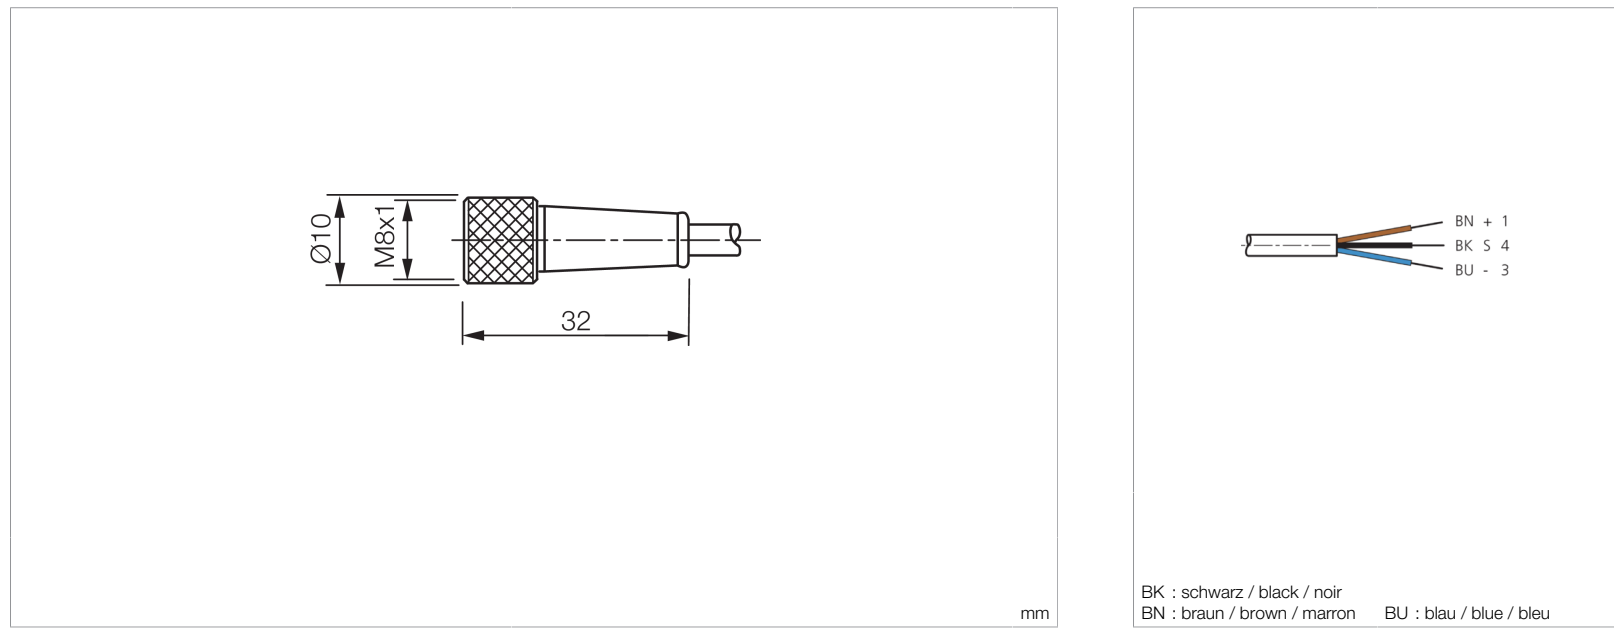

TKHM-Z-20

Anschlusskabel
 Connection cable
 Câble de raccordement

di-soric GmbH & Co. KG
 Steinbeisstraße 6
 DE-73660 Urbach
 Germany
 Tel: +49 (0) 7181/9879-0
 info@di-soric.com · www.di-soric.com

mm

BK : schwarz / black / noir
 BN : braun / brown / marron BU : blau / blue / bleu

Stand 16.07.24, Änderungen vorbehalten
 As of 07/16/24, subject to change
 État 16.07.24, sous réserve de modifications

Technische Daten	Technical data	Caractéristiques techniques	
Bauform	Design	Conception	gerade / offenes Kabelende / Straight / open cable end / Extrémité de câble droite/ouverte
Kabellänge	Cable length	Longueur de câble	20000 mm
Betriebsspannung	Service voltage	Tension de service	< 60 V AC/DC
Besonderheiten	Characteristics	Particularités	Metallmutter / Metal nut / Écrou métallique
Material Kabel	Material of cable	Matériau du câble	PUR / Polyurethane / PUR
Umgebungstemperatur Betrieb	Ambient temperature during operation	Température ambiante de fonctionnement	-5 ... +80 °C
Schutzart	Protection type	Indice de protection	IP 67
Anschluss	Connection	Raccordement	Buchse, M8, 3-polig / Socket, M8, 3-pin / Connecteur femelle, M8, 3 pôles

TKHM-Z-20

连接电缆

di-soric GmbH & Co. KG
 Steinbeisstraße 6
 DE-73660 Urbach
 Germany
 Tel: +49 (0) 7181/9879-0
 info@di-soric.com · www.di-soric.com

mm

BK : 黑色
 BN : 棕色

BU : 蓝色

技术数据

型式	直型 / 裸露的电缆端部
电缆长度	20000 mm
工作电压	< 60 V AC/DC
特点	金属螺母
电缆材质	PUR
工作环境温度	-5 ... +80 °C
防护等级	IP 67
连接	插口, M8, 3 针