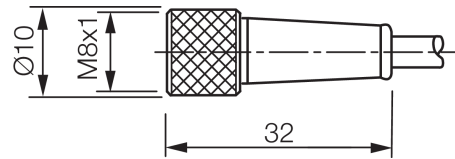

TKHM-Z-20

Anschlusskabel
Connection cable
Câble de raccordement

di-soric GmbH & Co. KG
Steinbeisstraße 6
DE-73660 Urbach
Germany
Tel: +49 (0) 7181/9879-0
info@di-soric.com · www.di-soric.com