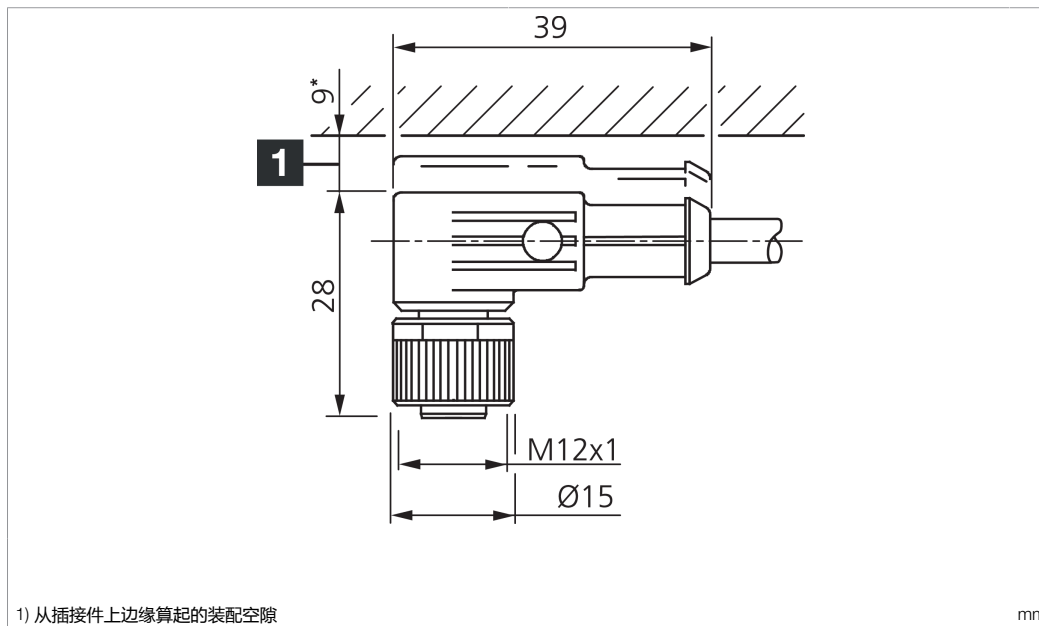

VKHM-W-3/5

连接电缆

di-soric GmbH & Co. KG
 Steinbeisstraße 6
 DE-73660 Urbach
 Germany
 Tel: +49 (0) 7181/9879-0
 info@di-soric.com · www.di-soric.com

202646

版本 24.10.22, 保留变更权

技术数据

型式	弯型 / 裸露的电缆端部
电缆长度	3000 mm
工作电压	125 V AC/DC
特点	金属螺母
电缆材质	PUR
工作环境温度	-25 ... +85 °C
防护等级	IP 65, IP 66K, IP 67
连接	插口, M12, 5 针