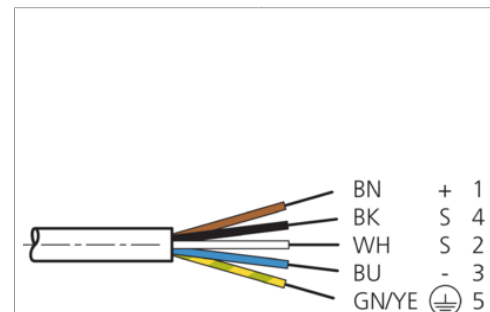

VKHM-W-3/5

Anschlusskabel
 Connection cable
 Câble de raccordement

di-soric GmbH & Co. KG
 Steinbeisstraße 6
 DE-73660 Urbach
 Germany
 Tel: +49 (0) 7181/9879-0
 info@di-soric.com · www.di-soric.com

1) Montage-Freiraum ab Oberkante Steckverbinder / Mounting free space from upper edge of plug connector / Espace de montage à partir du bord supérieur du connecteur

BK : schwarz / black / noir
 BN : braun / brown / marron
 BU : blau / blue / bleu
 GN/YE : grün/gelb / green/yellow / vert/jaune
 WH : weiß / white / blanc

Technische Daten	Technical data	Caractéristiques techniques
Bauform	Design	Conception
Kabellänge	Cable length	Longueur de câble
Betriebsspannung	Service voltage	Tension de service
Besonderheiten	Characteristics	Particularités
Material Kabel	Material of cable	Matériau du câble
Umgebungstemperatur Betrieb	Ambient temperature during operation	Température ambiante de fonctionnement
Schutzart	Protection type	Indice de protection
Anschluss	Connection	Raccordement

VKHM-W-3/5

连接电缆

di-soric GmbH & Co. KG
 Steinbeisstraße 6
 DE-73660 Urbach
 Germany
 Tel: +49 (0) 7181/9879-0
 info@di-soric.com · www.di-soric.com

202646

版本 24.10.22, 保留变更权

技术数据

型式	弯型 / 裸露的电缆端部
电缆长度	3000 mm
工作电压	125 V AC/DC
特点	金属螺母
电缆材质	PUR
工作环境温度	-25 ... +85 °C
防护等级	IP 65, IP 66K, IP 67
连接	插口, M12, 5 针