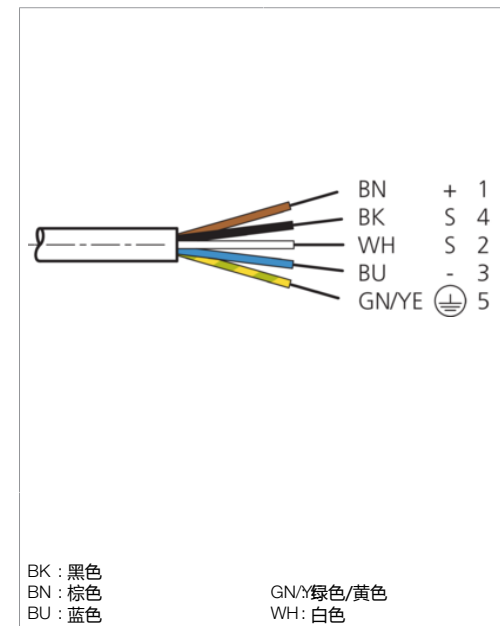

BK : schwarz / black / noir
 BN : braun / brown / marron
 BU : blau / blue / bleu
 GN/YE : grün/gelb / green/yellow / vert/jaune
 WH : weiß / white / blanc

Technische Daten	Technical data	Caractéristiques techniques
Bauform	Design	Conception
Kabellänge	Cable length	Longueur de câble
Betriebsspannung	Service voltage	Tension de service
Besonderheiten	Characteristics	Particularités
Material Kabel	Material of cable	Matériau du câble
Umgebungstemperatur Betrieb	Ambient temperature during operation	Température ambiante de fonctionnement
Schutzart	Protection type	Indice de protection
Anschluss	Connection	Raccordement

VKHM-W-3/5

连接电缆

di-soric GmbH & Co. KG
 Steinbeisstraße 6
 DE-73660 Urbach
 Germany
 Tel: +49 (0) 7181/9879-0
 info@di-soric.com · www.di-soric.com

202646

版本 24.10.22, 保留变更权

技术数据

型式	弯型 / 裸露的电缆端部
电缆长度	3000 mm
工作电压	125 V AC/DC
特点	金属螺母
电缆材质	PUR
工作环境温度	-25 ... +85 °C
防护等级	IP 65, IP 66K, IP 67
连接	插口, M12, 5 针