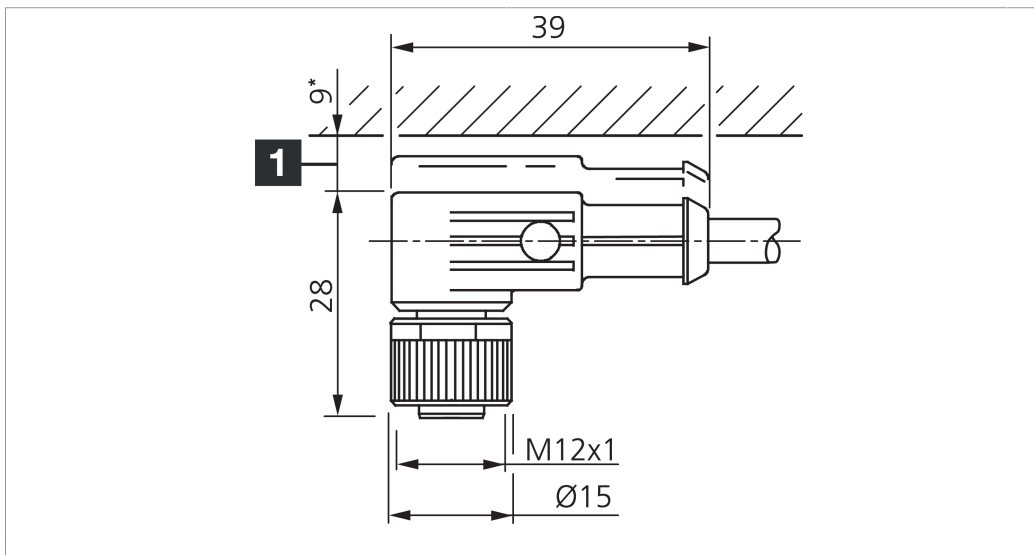

VKHM-W-3/5

Anschlusskabel
 Connection cable
 Câble de raccordement

di-soric GmbH & Co. KG
 Steinbeisstraße 6
 DE-73660 Urbach
 Germany
 Tel: +49 (0) 7181/9879-0
 info@di-soric.com · www.di-soric.com

1) Montage-Freiraum ab Oberkante Steckverbinder / Mounting free space from upper edge of plug connector / Espace de montage à partir du bord supérieur du connecteur

BK : schwarz / black / noir
 BN : braun / brown / marron
 BU : blau / blue / bleu
 GN/YE : grün/gelb / green/yellow / vert/jaune
 WH : weiß / white / blanc

Technische Daten	Technical data	Caractéristiques techniques
Bauform	Design	Conception
Kabellänge	Cable length	Longueur de câble
Betriebsspannung	Service voltage	Tension de service
Besonderheiten	Characteristics	Particularités
Material Kabel	Material of cable	Matériau du câble
Umgebungstemperatur Betrieb	Ambient temperature during operation	Température ambiante de fonctionnement
Schutzart	Protection type	Indice de protection
Anschluss	Connection	Raccordement

VKHM-W-3/5

连接电缆

di-soric GmbH & Co. KG
 Steinbeisstraße 6
 DE-73660 Urbach
 Germany
 Tel: +49 (0) 7181/9879-0
 info@di-soric.com · www.di-soric.com

202646

版本 24.10.22, 保留变更权

技术数据

型式	弯型 / 裸露的电缆端部
电缆长度	3000 mm
工作电压	125 V AC/DC
特点	金属螺母
电缆材质	PUR
工作环境温度	-25 ... +85 °C
防护等级	IP 65, IP 66K, IP 67
连接	插口, M12, 5 针