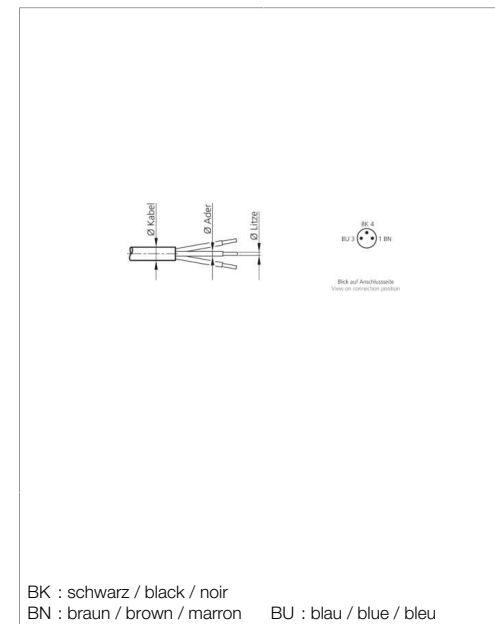

BS-Z-8/S

Steckverbinder
Plug connector
Connecteur

di-soric GmbH & Co. KG
Steinbeisstraße 6
DE-73660 Urbach
Germany
Tel: +49 (0) 7181/9879-0
info@di-soric.com · www.di-soric.com

202359

BK : schwarz / black / noir
BN : braun / brown / marron BU : blau / blue / bleu

Technische Daten	Technical data	Caractéristiques techniques	+20°C, 24 V DC
Anschluss sensorseitig	Sensor-side connection	Raccordement côté détecteur	Stecker, M8 x 1, 3-polig / Connector, M8 x 1, 3-pin / Connecteur, M8 x 1, 3 pôles
Anschluss steuerungsseitig	Control-side connection	Raccordement côté commande	Selbstkonfektionierbar, Anschlussklemmen / Field-wireable, terminals / À confectionner soi-même, Bornes de raccordement
Für Kabeldurchmesser	For cable diameter	Pour diamètre de câble	3,5 ... 5 mm / 3.5 ... 5 mm / 3,5 ... 5 mm
Für Litzenquerschnitt	For strand cross-section	Pour section de toron	0,25 ... 0,34 mm² / 0.25 ... 0.34 mm² / 0,25 ... 0,34 mm²
Gehäusematerial	Housing material	Matériau du boîtier	Kunststoff / Plastic / Plastique
Schutzart	Protection type	Indice de protection	IP 67

Stand 16.07.24, Änderungen vorbehalten
As of 07/16/24, subject to change
État 16.07.24, sous réserve de modifications

Sicherheitshinweise	Safety instructions	Consignes de sécurité
Allgemeiner Sicherheitshinweis WARNUNG! Kein Sicherheitsbauteil gemäß 2006/42/EG und EN 61496-1 /-2! Darf nicht zum Personenschutz eingesetzt werden! Nichtbeachtung kann zu Tod oder schwersten Verletzungen führen! Nur bestimmungsgemäß verwenden!	General safety notice WARNING! Not a safety component pursuant to 2006/42/EG and EN 61496-1/-2! May not be used for personal protection! Non-compliance can lead to death or serious injuries! Only use as directed!	Consigne de sécurité générale AVERTISSEMENT ! Ce produit n'est pas un composant de sécurité au sens des réglementations 2006/42/CE et NF EN 61496-1/-2 ! Ne pas l'utiliser pour la protection des personnes ! Le non-respect de cette consigne peut entraîner la mort ou des blessures graves ! N'utiliser le produit que selon son utilisation conforme !