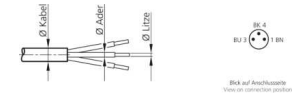

BK : 黑色
BN : 棕色

BU : 蓝色

技术数据

传感器侧连接

控制器侧连接

对于电缆直径

用于绞合线截面

外壳材料

防护等级

+20°C, 24 V DC

插头, M8 x 1, 3 针

可自装配, 连接端子

3.5 ... 5 mm

0.25 ... 0.34 mm²

塑料

IP 67

版本 24.07.16, 保留变更权

安全提示

一般安全提示

警告！没有符合 2006/42/EU 和 EN 61496-1 /-2 标准的安全结构件！不得用于人身安全保护！不遵守规定会导致死亡或重伤危险！仅按规定使用！