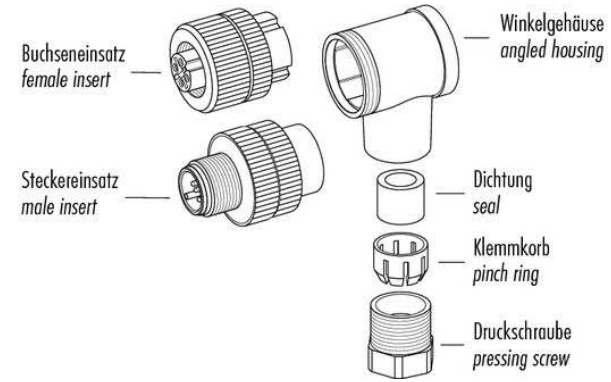

Technische Daten	Technical data	Caractéristiques techniques	+20°C, 24 V DC
Anschluss sensorseitig	Sensor-side connection	Raccordement côté détecteur	Stecker, M8 x 1, 3-polig / Connector, M8 x 1, 3-pin / Connecteur, M8 x 1, 3 pôles
Anschluss steuerungsseitig	Control-side connection	Raccordement côté commande	Selbstkonfektionierbar, Anschlussklemmen / Field-wireable, terminals / À confectionner soi-même, Bornes de raccordement
Für Kabeldurchmesser	For cable diameter	Pour diamètre de câble	3,5 ... 5 mm / 3.5 ... 5 mm / 3,5 ... 5 mm
Für Litzenquerschnitt	For strand cross-section	Pour section de toron	0,25 ... 0,34 mm ² / 0.25 ... 0.34 mm ² / 0,25 ... 0,34 mm ²
Gehäusematerial	Housing material	Matériau du boîtier	Kunststoff / Plastic / Plastique
Schutzart	Protection type	Indice de protection	IP 67

对于电缆直径

用于绞合线截面

外壳材料

防护等级

+20°C, 24 V DC

插头, M8 x 1, 3 针

可自装配, 连接端子

3.5 ... 5 mm

0.25 ... 0.34 mm²

塑料

IP 67

版本 24.07.16, 保留变更权

安全提示

一般安全提示

警告！没有符合 2006/42/EU 和 EN 61496-1 /-2 标准的安全结构件！不得用于人身安全保护！不遵守规定会导致死亡或重伤危险！仅按规定使用！

	Schraubklemmversion screw connection	Lötversion solder version	Käfigzugfederverision wire clamp connection
Maß A/mm measure A/mm	5	3,5	7