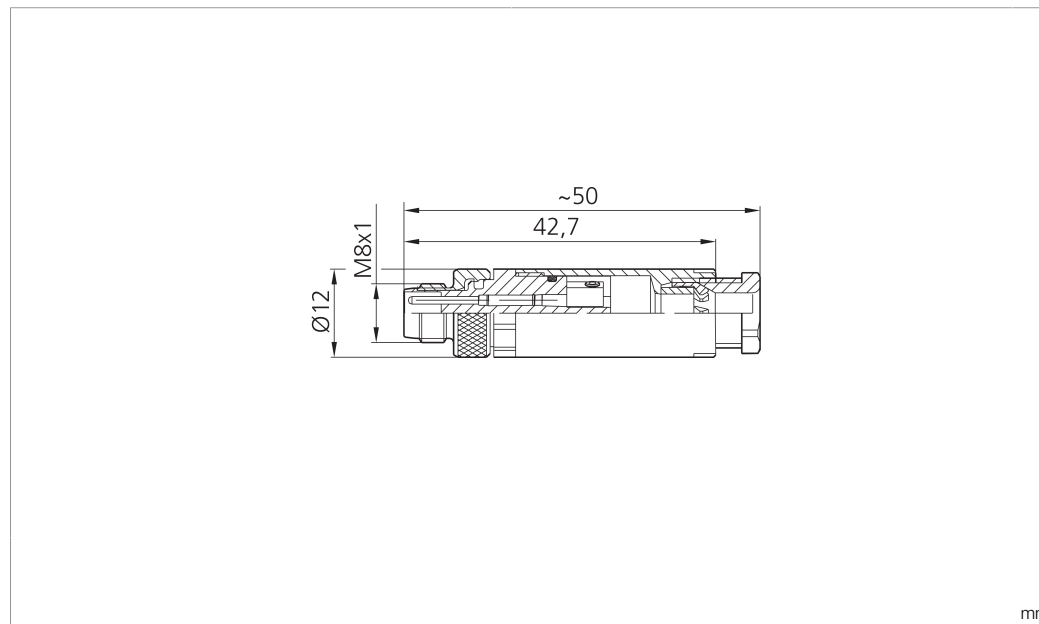

BS-Z-8/S

Steckverbinder
Plug connector
Connecteur

di-soric GmbH & Co. KG
Steinbeisstraße 6
DE-73660 Urbach
Germany
Tel: +49 (0) 7181/9879-0
info@di-soric.com · www.di-soric.com

202359

BK : schwarz / black / noir
BN : braun / brown / marron BU : blau / blue / bleu

Technische Daten	Technical data	Caractéristiques techniques	+20°C, 24 V DC
Anschluss sensorseitig	Sensor-side connection	Raccordement côté détecteur	Stecker, M8 x 1, 3-polig / Connector, M8 x 1, 3-pin / Connecteur, M8 x 1, 3 pôles
Anschluss steuerungsseitig	Control-side connection	Raccordement côté commande	Selbstkonfektionierbar, Anschlussklemmen / Field-wireable, terminals / À confectionner soi-même, Bornes de raccordement
Für Kabeldurchmesser	For cable diameter	Pour diamètre de câble	3,5 ... 5 mm / 3.5 ... 5 mm / 3,5 ... 5 mm
Für Litzenquerschnitt	For strand cross-section	Pour section de toron	0,25 ... 0,34 mm² / 0.25 ... 0.34 mm² / 0,25 ... 0,34 mm²
Gehäusematerial	Housing material	Matériau du boîtier	Kunststoff / Plastic / Plastique
Schutzart	Protection type	Indice de protection	IP 67

Stand 16.07.24, Änderungen vorbehalten
As of 07/16/24, subject to change
État 16.07.24, sous réserve de modifications

Sicherheitshinweise	Safety instructions	Consignes de sécurité
Allgemeiner Sicherheitshinweis WARNUNG! Kein Sicherheitsbauteil gemäß 2006/42/EG und EN 61496-1 /-2! Darf nicht zum Personenschutz eingesetzt werden! Nichtbeachtung kann zu Tod oder schwersten Verletzungen führen! Nur bestimmungsgemäß verwenden!	General safety notice WARNING! Not a safety component pursuant to 2006/42/EG and EN 61496-1/-2! May not be used for personal protection! Non-compliance can lead to death or serious injuries! Only use as directed!	Consigne de sécurité générale AVERTISSEMENT ! Ce produit n'est pas un composant de sécurité au sens des réglementations 2006/42/CE et NF EN 61496-1/-2 ! Ne pas l'utiliser pour la protection des personnes ! Le non-respect de cette consigne peut entraîner la mort ou des blessures graves ! N'utiliser le produit que selon son utilisation conforme !