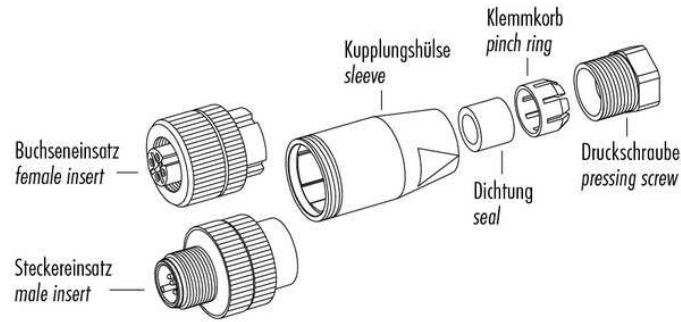

Technische Daten	Technical data	Caractéristiques techniques	+20°C, 24 V DC
Anschluss sensorseitig	Sensor-side connection	Raccordement côté détecteur	Stecker, M8 x 1, 3-polig / Connector, M8 x 1, 3-pin / Connecteur, M8 x 1, 3 pôles
Anschluss steuerungsseitig	Control-side connection	Raccordement côté commande	Selbstkonfektionierbar, Anschlussklemmen / Field-wireable, terminals / À confectionner soi-même, Bornes de raccordement
Für Kabeldurchmesser	For cable diameter	Pour diamètre de câble	3,5 ... 5 mm / 3.5 ... 5 mm / 3,5 ... 5 mm
Für Litzenquerschnitt	For strand cross-section	Pour section de toron	0,25 ... 0,34 mm ² / 0.25 ... 0.34 mm ² / 0,25 ... 0,34 mm ²
Gehäusematerial	Housing material	Matériau du boîtier	Kunststoff / Plastic / Plastique
Schutzart	Protection type	Indice de protection	IP 67

对于电缆直径

用于绞合线截面

外壳材料

防护等级

+20°C, 24 V DC

插头, M8 x 1, 3 针

可自装配, 连接端子

3.5 ... 5 mm

0.25 ... 0.34 mm²

塑料

IP 67

版本 24.07.16, 保留变更权

安全提示

一般安全提示

警告！没有符合 2006/42/EU 和 EN 61496-1 /-2 标准的安全结构件！不得用于人身安全保护！不遵守规定会导致死亡或重伤危险！仅按规定使用！

	Schraubklemmversion screw connection	Lötversion solder version	Käfigzugfederverision wire clamp connection
Maß A/mm measure A/mm	5	3,5	7