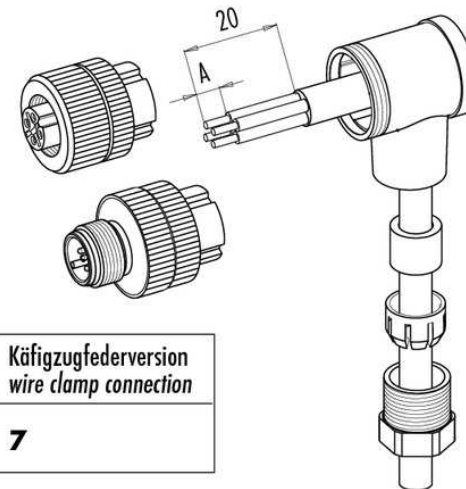

Technische Daten	Technical data	Caractéristiques techniques	+20°C, 24 V DC
Anschluss sensorseitig	Sensor-side connection	Raccordement côté détecteur	Stecker, M8 x 1, 3-polig / Connector, M8 x 1, 3-pin / Connecteur, M8 x 1, 3 pôles
Anschluss steuerungsseitig	Control-side connection	Raccordement côté commande	Selbstkonfektionierbar, Anschlussklemmen / Field-wireable, terminals / À confectionner soi-même, Bornes de raccordement
Für Kabeldurchmesser	For cable diameter	Pour diamètre de câble	3,5 ... 5 mm / 3.5 ... 5 mm / 3,5 ... 5 mm
Für Litzenquerschnitt	For strand cross-section	Pour section de toron	0,25 ... 0,34 mm ² / 0.25 ... 0.34 mm ² / 0,25 ... 0,34 mm ²
Gehäusematerial	Housing material	Matériau du boîtier	Kunststoff / Plastic / Plastique
Schutzart	Protection type	Indice de protection	IP 67

对于电缆直径

用于绞合线截面

外壳材料

防护等级

+20°C, 24 V DC

插头, M8 x 1, 3 针

可自装配, 连接端子

3.5 ... 5 mm

0.25 ... 0.34 mm²

塑料

IP 67

版本 24.07.16, 保留变更权

安全提示

一般安全提示

警告！没有符合 2006/42/EU 和 EN 61496-1 /-2 标准的安全结构件！不得用于人身安全保护！不遵守规定会导致死亡或重伤危险！仅按规定使用！

	Schraubklemmversion screw connection	Lötversion solder version	Käfigzugfederverision wire clamp connection
Maß A/mm measure A/mm	5	3,5	7