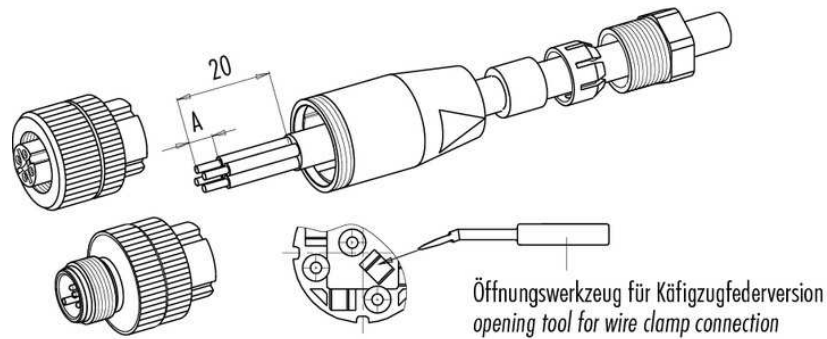

Technische Daten	Technical data	Caractéristiques techniques	+20°C, 24 V DC
Anschluss sensorseitig	Sensor-side connection	Raccordement côté détecteur	Stecker, M8 x 1, 3-polig / Connector, M8 x 1, 3-pin / Connecteur, M8 x 1, 3 pôles
Anschluss steuerungsseitig	Control-side connection	Raccordement côté commande	Selbstkonfektionierbar, Anschlussklemmen / Field-wireable, terminals / À confectionner soi-même, Bornes de raccordement
Für Kabeldurchmesser	For cable diameter	Pour diamètre de câble	3,5 ... 5 mm / 3.5 ... 5 mm / 3,5 ... 5 mm
Für Litzenquerschnitt	For strand cross-section	Pour section de toron	0,25 ... 0,34 mm ² / 0.25 ... 0.34 mm ² / 0,25 ... 0,34 mm ²
Gehäusematerial	Housing material	Matériau du boîtier	Kunststoff / Plastic / Plastique
Schutzart	Protection type	Indice de protection	IP 67

对于电缆直径

用于绞合线截面

外壳材料

防护等级

+20°C, 24 V DC

插头, M8 x 1, 3 针

可自装配, 连接端子

3.5 ... 5 mm

0.25 ... 0.34 mm²

塑料

IP 67

版本 24.07.16, 保留变更权

安全提示

一般安全提示

警告！没有符合 2006/42/EU 和 EN 61496-1 /-2 标准的安全结构件！不得用于人身安全保护！不遵守规定会导致死亡或重伤危险！仅按规定使用！

	Schraubklemmversion screw connection	Lötversion solder version	Käfigzugfederverision wire clamp connection
Maß A/mm measure A/mm	5	3,5	7