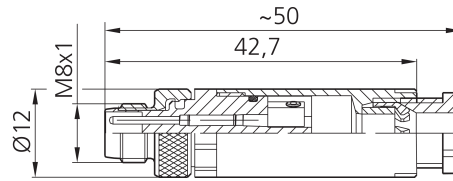

di-soric GmbH & Co. KG
Steinbeisstraße 6
DE-73660 Urbach
Germany
Tel: +49 (0) 7181/9879-0
info@di-soric.com · www.di-soric.com

202359

mm

BK : 黑色
BN : 棕色

BU : 蓝色

技术数据

传感器侧连接

控制器侧连接

对于电缆直径

用于绞合线截面

外壳材料

防护等级

+20°C, 24 V DC

插头, M8 x 1, 3 针

可自装配, 连接端子

3.5 ... 5 mm

0.25 ... 0.34 mm²

塑料

IP 67

版本 24.07.16, 保留变更权

安全提示

一般安全提示

警告！没有符合 2006/42/EU 和 EN 61496-1 /-2 标准的安全结构件！不得用于人身安全保护！不遵守规定会导致死亡或重伤危险！仅按规定使用！