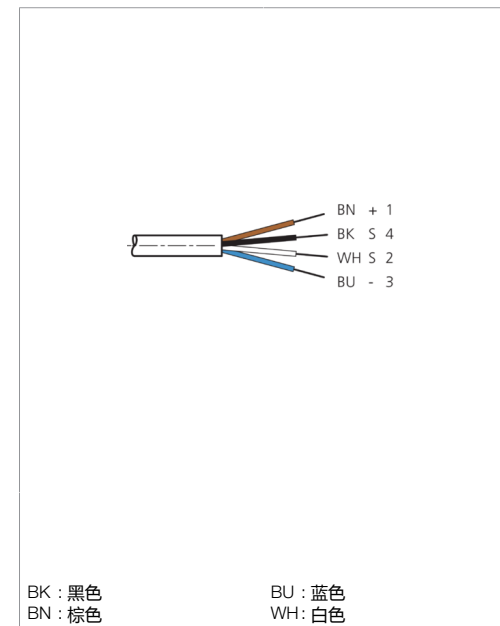

gewinkelt / offenes Kabelende / Angled / open cable end / Extrémité de câble angulaire/ouverte
 2500 mm
 250 V AC/DC
 Metallmutter / Metal nut / Écrou métallique
 PUR / Polyurethane / PUR
 -25 ... +85 °C
 IP 65, IP 66K, IP 67
 Buchse, M12, 4-polig / Socket, M12, 4-pin / Connecteur femelle, M12, 4 pôles

VKHM-W-2.5/4

连接电缆

di-soric GmbH & Co. KG
 Steinbeisstraße 6
 DE-73660 Urbach
 Germany
 Tel: +49 (0) 7181/9879-0
 info@di-soric.com · www.di-soric.com

201847

版本 24.10.22, 保留变更权

技术数据

型式	弯型 / 裸露的电缆端部
电缆长度	2500 mm
工作电压	250 V AC/DC
特点	金属螺母
电缆材质	PUR
工作环境温度	-25 ... +85 °C
防护等级	IP 65, IP 66K, IP 67
连接	插口, M12, 4 针