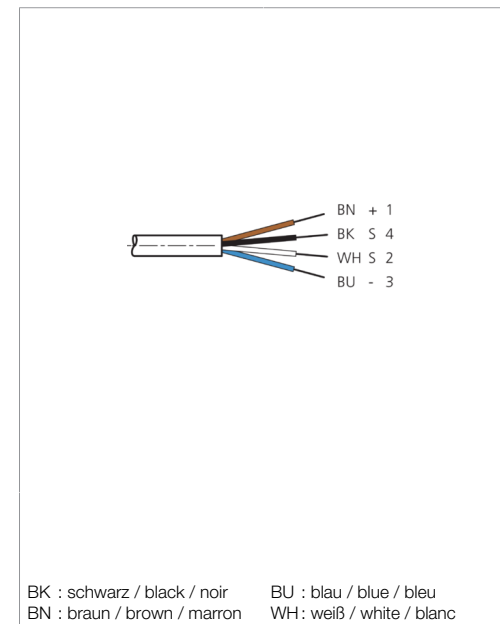

VKHM-W-2.5/4

Anschlusskabel
 Connection cable
 Câble de raccordement

di-soric GmbH & Co. KG
 Steinbeisstraße 6
 DE-73660 Urbach
 Germany
 Tel: +49 (0) 7181/9879-0
 info@di-soric.com · www.di-soric.com

1) Montage-Freiraum ab Oberkante Steckverbinder / Mounting free space from upper edge of plug connector / Espace de montage à partir du bord supérieur du connecteur mm

Technische Daten	Technical data	Caractéristiques techniques
Bauform	Design	Conception
Kabellänge	Cable length	Longueur de câble
Betriebsspannung	Service voltage	Tension de service
Besonderheiten	Characteristics	Particularités
Material Kabel	Material of cable	Matériau du câble
Umgebungstemperatur Betrieb	Ambient temperature during operation	Température ambiante de fonctionnement
Schutzart	Protection type	Indice de protection
Anschluss	Connection	Raccordement

gewinkelt / offenes Kabelende / Angled / open cable end / Extrémité de câble angulaire/ouverte
 2500 mm
 250 V AC/DC
 Metallmutter / Metal nut / Écrou métallique
 PUR / Polyurethane / PUR
 -25 ... +85 °C
 IP 65, IP 66K, IP 67
 Buchse, M12, 4-polig / Socket, M12, 4-pin / Connecteur femelle, M12, 4 pôles

VKHM-W-2.5/4

连接电缆

di-soric GmbH & Co. KG
 Steinbeisstraße 6
 DE-73660 Urbach
 Germany
 Tel: +49 (0) 7181/9879-0
 info@di-soric.com · www.di-soric.com

201847

版本 24.10.22, 保留变更权

技术数据

型式	弯型 / 裸露的电缆端部
电缆长度	2500 mm
工作电压	250 V AC/DC
特点	金属螺母
电缆材质	PUR
工作环境温度	-25 ... +85 °C
防护等级	IP 65, IP 66K, IP 67
连接	插口, M12, 4 针