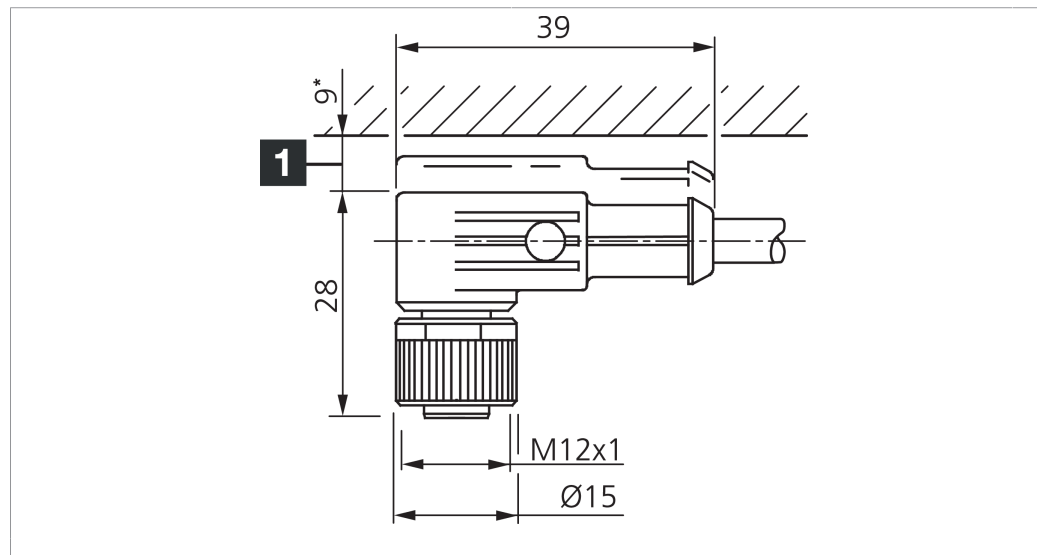

VKHM-W-2.5/4

Anschlusskabel
 Connection cable
 Câble de raccordement

di-soric GmbH & Co. KG
 Steinbeisstraße 6
 DE-73660 Urbach
 Germany
 Tel: +49 (0) 7181/9879-0
 info@di-soric.com · www.di-soric.com

1) Montage-Freiraum ab Oberkante Steckverbinder / Mounting free space from upper edge of plug connector / Espace de montage à partir du bord supérieur du connecteur mm

Technische Daten	Technical data	Caractéristiques techniques
Bauform	Design	Conception
Kabellänge	Cable length	Longueur de câble
Betriebsspannung	Service voltage	Tension de service
Besonderheiten	Characteristics	Particularités
Material Kabel	Material of cable	Matériau du câble
Umgebungstemperatur Betrieb	Ambient temperature during operation	Température ambiante de fonctionnement
Schutzart	Protection type	Indice de protection
Anschluss	Connection	Raccordement

gewinkelt / offenes Kabelende / Angled / open cable end / Extrémité de câble angulaire/ouverte
 2500 mm
 250 V AC/DC
 Metallmutter / Metal nut / Écrou métallique
 PUR / Polyurethane / PUR
 -25 ... +85 °C
 IP 65, IP 66K, IP 67
 Buchse, M12, 4-polig / Socket, M12, 4-pin / Connecteur femelle, M12, 4 pôles

VKHM-W-2.5/4

连接电缆

di-soric GmbH & Co. KG
 Steinbeisstraße 6
 DE-73660 Urbach
 Germany
 Tel: +49 (0) 7181/9879-0
 info@di-soric.com · www.di-soric.com

201847

版本 24.10.22, 保留变更权

技术数据

型式	弯型 / 裸露的电缆端部
电缆长度	2500 mm
工作电压	250 V AC/DC
特点	金属螺母
电缆材质	PUR
工作环境温度	-25 ... +85 °C
防护等级	IP 65, IP 66K, IP 67
连接	插口, M12, 4 针