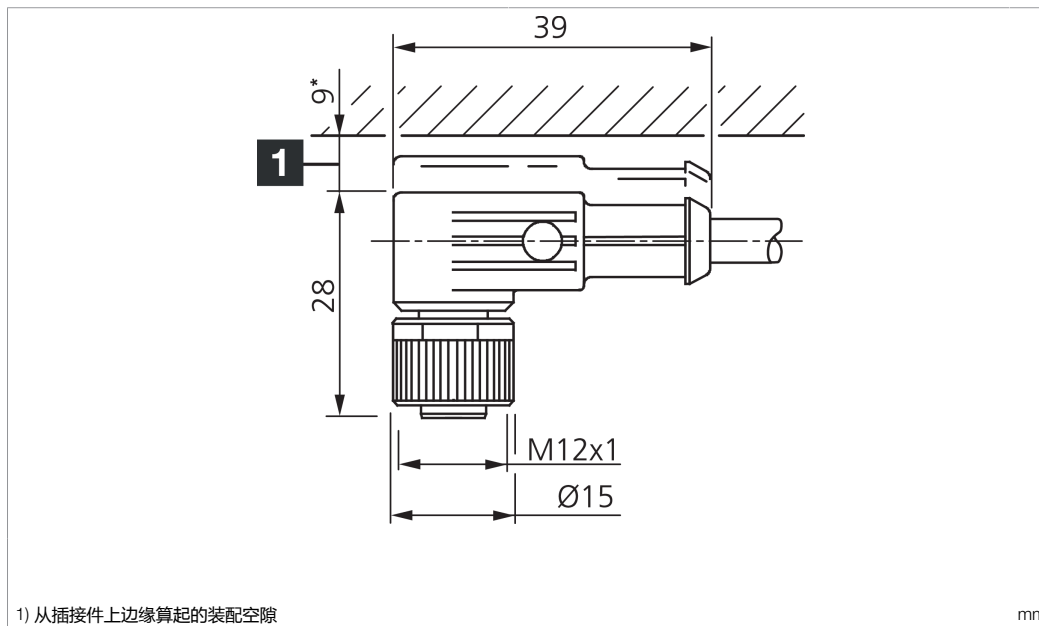

gewinkelt / offenes Kabelende / Angled / open cable end / Extrémité de câble angulaire/ouverte
 2500 mm
 250 V AC/DC
 Metallmutter / Metal nut / Écrou métallique
 PUR / Polyurethane / PUR
 -25 ... +85 °C
 IP 65, IP 66K, IP 67
 Buchse, M12, 4-polig / Socket, M12, 4-pin / Connecteur femelle, M12, 4 pôles

VKHM-W-2.5/4

连接电缆

di-soric GmbH & Co. KG
 Steinbeisstraße 6
 DE-73660 Urbach
 Germany
 Tel: +49 (0) 7181/9879-0
 info@di-soric.com · www.di-soric.com

201847

版本 24.10.22, 保留变更权

技术数据

型式	弯型 / 裸露的电缆端部
电缆长度	2500 mm
工作电压	250 V AC/DC
特点	金属螺母
电缆材质	PUR
工作环境温度	-25 ... +85 °C
防护等级	IP 65, IP 66K, IP 67
连接	插口, M12, 4 针