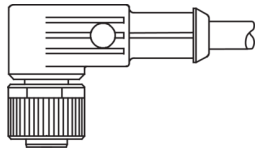

VKHM-W-2.5/4

Anschlusskabel
 Connection cable
 Câble de raccordement

di-soric GmbH & Co. KG
 Steinbeisstraße 6
 DE-73660 Urbach
 Germany
 Tel: +49 (0) 7181/9879-0
 info@di-soric.com · www.di-soric.com

1) Montage-Freiraum ab Oberkante Steckverbinder / Mounting free space from upper edge of plug connector / Espace de montage à partir du bord supérieur du connecteur mm

gewinkelt / offenes Kabelende / Angled / open cable end / Extrémité de câble angulaire/ouverte
 2500 mm
 250 V AC/DC
 Metallmutter / Metal nut / Écrou métallique
 PUR / Polyurethane / PUR
 -25 ... +85 °C
 IP 65, IP 66K, IP 67
 Buchse, M12, 4-polig / Socket, M12, 4-pin / Connecteur femelle, M12, 4 pôles

VKHM-W-2.5/4

连接电缆

di-soric GmbH & Co. KG
 Steinbeisstraße 6
 DE-73660 Urbach
 Germany
 Tel: +49 (0) 7181/9879-0
 info@di-soric.com · www.di-soric.com

201847

版本 24.10.22, 保留变更权

技术数据

型式	弯型 / 裸露的电缆端部
电缆长度	2500 mm
工作电压	250 V AC/DC
特点	金属螺母
电缆材质	PUR
工作环境温度	-25 ... +85 °C
防护等级	IP 65, IP 66K, IP 67
连接	插口, M12, 4 针