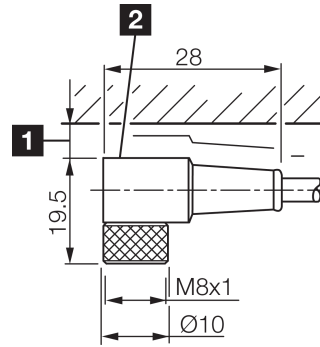

Technische Daten	Technical data	Caractéristiques techniques	
Bauform	Design	Conception	gewinkelt / offenes Kabelende / Angled / open cable end / Extrémité de câble angulaire/ouverte
Kabellänge	Cable length	Longueur de câble	5000 mm
Betriebsspannung	Service voltage	Tension de service	50 V AC / 60 V DC
Besonderheiten	Characteristics	Particularités	Metallmutter / Metal nut / Écrou métallique
Material Kabel	Material of cable	Matériau du câble	PUR / Polyurethane / PUR
Umgebungstemperatur Betrieb	Ambient temperature during operation	Température ambiante de fonctionnement	-25 ... +85 °C
Schutzart	Protection type	Indice de protection	IP 65, IP 66K, IP 67
Anschluss	Connection	Raccordement	Buchse, M8, 4-polig / Socket, M8, 4-pin / Connecteur femelle, M8, 4 pôles

TKHM-W-5/4

连接电缆

di-soric GmbH & Co. KG
 Steinbeisstraße 6
 DE-73660 Urbach
 Germany
 Tel: +49 (0) 7181/9879-0
 info@di-soric.com · www.di-soric.com

201716

版本 24.07.16, 保留变更权

1) 从插接件上边缘算起的装配空隙

2) LED (2x) 仅限 TKHM-W- ... / LP

mm

BK : 黑色
 BN : 棕色

BU : 蓝色
 WH : 白色

技术数据

型式	弯型 / 裸露的电缆端部
电缆长度	5000 mm
工作电压	50 V AC / 60 V DC
特点	金属螺母
电缆材质	PUR
工作环境温度	-25 ... +85 °C
防护等级	IP 65, IP 66K, IP 67
连接	插口, M8, 4 针

安全提示

一般安全提示

警告！没有符合 2006/42/EU 和 EN 61496-1 /-2 标准的安全结构件！不得用于人身安全保护！不遵守规定会导致死亡或重伤危险！仅按规定使用！