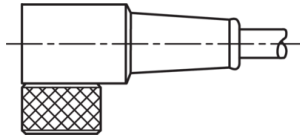

TKHM-W-5/4

Anschlusskabel
 Connection cable
 Câble de raccordement

di-soric GmbH & Co. KG
 Steinbeisstraße 6
 DE-73660 Urbach
 Germany
 Tel: +49 (0) 7181/9879-0
 info@di-soric.com · www.di-soric.com

1) Montage-Freiraum ab Oberkante Steckverbinder / Mounting free space from upper edge of plug connector / Espace de montage à partir du bord supérieur du connecteur
 2) LED (2x) nur bei TKHM-W- ... / LP / LED (2x) only with TKHM-W- ... / LP / LED (2x) uniquement pour TKHM-W- ... / LP mm

BK : schwarz / black / noir BU : blau / blue / bleu
 BN : braun / brown / marron WH : weiß / white / blanc

Stand 16.07.24, Änderungen vorbehalten
 As of 07/16/24, subject to change
 État 16.07.24, sous réserve de modifications

Technische Daten	Technical data	Caractéristiques techniques	
Bauform	Design	Conception	gewinkelt / offenes Kabelende / Angled / open cable end / Extrémité de câble angulaire/ouverte
Kabellänge	Cable length	Longueur de câble	5000 mm
Betriebsspannung	Service voltage	Tension de service	50 V AC / 60 V DC
Besonderheiten	Characteristics	Particularités	Metallmutter / Metal nut / Écrou métallique
Material Kabel	Material of cable	Matériau du câble	PUR / Polyurethane / PUR
Umgebungstemperatur Betrieb	Ambient temperature during operation	Température ambiante de fonctionnement	-25 ... +85 °C
Schutzart	Protection type	Indice de protection	IP 65, IP 66K, IP 67
Anschluss	Connection	Raccordement	Buchse, M8, 4-polig / Socket, M8, 4-pin / Connecteur femelle, M8, 4 pôles

mm

BK : 黑色
 BN : 棕色

BU : 蓝色
 WH : 白色

技术数据

型式	弯型 / 裸露的电缆端部
电缆长度	5000 mm
工作电压	50 V AC / 60 V DC
特点	金属螺母
电缆材质	PUR
工作环境温度	-25 ... +85 °C
防护等级	IP 65, IP 66K, IP 67
连接	插口, M8, 4 针

安全提示

一般安全提示

警告！没有符合 2006/42/EU 和 EN 61496-1 /-2 标准的安全结构件！不得用于人身安全保护！不遵守规定会导致死亡或重伤危险！仅按规定使用！