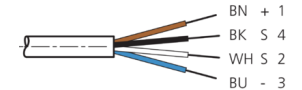

TKHM-W-5/4

Anschlusskabel
 Connection cable
 Câble de raccordement

di-soric GmbH & Co. KG
 Steinbeisstraße 6
 DE-73660 Urbach
 Germany
 Tel: +49 (0) 7181/9879-0
 info@di-soric.com · www.di-soric.com

1) Montage-Freiraum ab Oberkante Steckverbinder / Mounting free space from upper edge of plug connector / Espace de montage à partir du bord supérieur du connecteur
 2) LED (2x) nur bei TKHM-W- ... / LP / LED (2x) only with TKHM-W- ... / LP / LED (2x) uniquement pour TKHM-W- ... / LP mm

BK : schwarz / black / noir BU : blau / blue / bleu
 BN : braun / brown / marron WH : weiß / white / blanc

Stand 16.07.24, Änderungen vorbehalten
 As of 07/16/24, subject to change
 État 16.07.24, sous réserve de modifications

Technische Daten	Technical data	Caractéristiques techniques	
Bauform	Design	Conception	gewinkelt / offenes Kabelende / Angled / open cable end / Extrémité de câble angulaire/ouverte
Kabellänge	Cable length	Longueur de câble	5000 mm
Betriebsspannung	Service voltage	Tension de service	50 V AC / 60 V DC
Besonderheiten	Characteristics	Particularités	Metallmutter / Metal nut / Écrou métallique
Material Kabel	Material of cable	Matériau du câble	PUR / Polyurethane / PUR
Umgebungstemperatur Betrieb	Ambient temperature during operation	Température ambiante de fonctionnement	-25 ... +85 °C
Schutzart	Protection type	Indice de protection	IP 65, IP 66K, IP 67
Anschluss	Connection	Raccordement	Buchse, M8, 4-polig / Socket, M8, 4-pin / Connecteur femelle, M8, 4 pôles