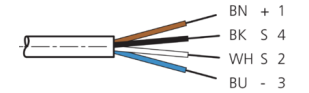

BK : schwarz / black / noir BU : blau / blue / bleu
 BN : braun / brown / marron WH : weiß / white / blanc

Stand 16.07.24, Änderungen vorbehalten
 As of 07/16/24, subject to change
 État 16.07.24, sous réserve de modifications

mm

BK : 黑色
 BN : 棕色

BU : 蓝色
 WH : 白色

技术数据

型式	弯型 / 裸露的电缆端部
电缆长度	5000 mm
工作电压	50 V AC / 60 V DC
特点	金属螺母
电缆材质	PUR
工作环境温度	-25 ... +85 °C
防护等级	IP 65, IP 66K, IP 67
连接	插口, M8, 4 针

安全提示

一般安全提示

警告！没有符合 2006/42/EU 和 EN 61496-1 /-2 标准的安全结构件！不得用于人身安全保护！不遵守规定会导致死亡或重伤危险！仅按规定使用！