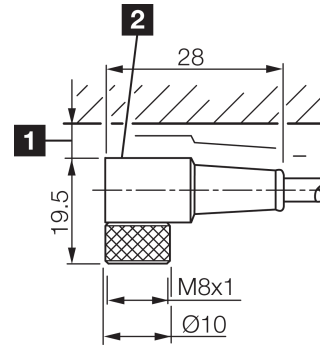

TKHM-W-5/4

Anschlusskabel
 Connection cable
 Câble de raccordement

di-soric GmbH & Co. KG
 Steinbeisstraße 6
 DE-73660 Urbach
 Germany
 Tel: +49 (0) 7181/9879-0
 info@di-soric.com · www.di-soric.com

1) Montage-Freiraum ab Oberkante Steckverbinder / Mounting free space from upper edge of plug connector / Espace de montage à partir du bord supérieur du connecteur
 2) LED (2x) nur bei TKHM-W- ... / LP / LED (2x) only with TKHM-W- ... / LP / LED (2x) uniquement pour TKHM-W- ... / LP mm

Technische Daten	Technical data	Caractéristiques techniques	
Bauform	Design	Conception	gewinkelt / offenes Kabelende / Angled / open cable end / Extrémité de câble angulaire/ouverte
Kabellänge	Cable length	Longueur de câble	5000 mm
Betriebsspannung	Service voltage	Tension de service	50 V AC / 60 V DC
Besonderheiten	Characteristics	Particularités	Metallmutter / Metal nut / Écrou métallique
Material Kabel	Material of cable	Matériau du câble	PUR / Polyurethane / PUR
Umgebungstemperatur Betrieb	Ambient temperature during operation	Température ambiante de fonctionnement	-25 ... +85 °C
Schutzart	Protection type	Indice de protection	IP 65, IP 66K, IP 67
Anschluss	Connection	Raccordement	Buchse, M8, 4-polig / Socket, M8, 4-pin / Connecteur femelle, M8, 4 pôles

mm

BK : 黑色
 BN : 棕色

BU : 蓝色
 WH : 白色

技术数据

型式	弯型 / 裸露的电缆端部
电缆长度	5000 mm
工作电压	50 V AC / 60 V DC
特点	金属螺母
电缆材质	PUR
工作环境温度	-25 ... +85 °C
防护等级	IP 65, IP 66K, IP 67
连接	插口, M8, 4 针

安全提示

一般安全提示

警告！没有符合 2006/42/EU 和 EN 61496-1 /-2 标准的安全结构件！不得用于人身安全保护！不遵守规定会导致死亡或重伤危险！仅按规定使用！