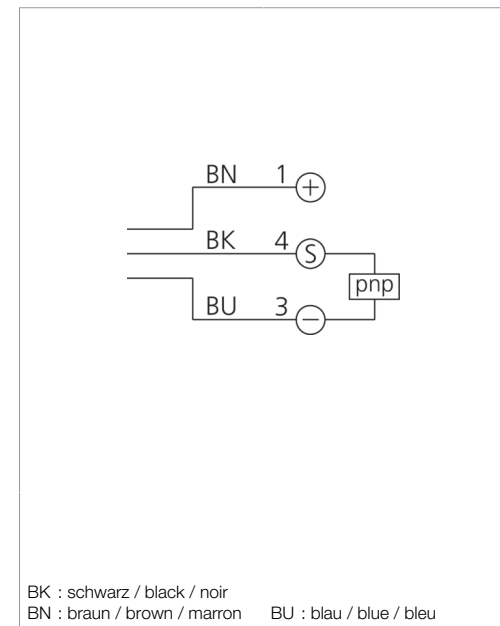

1) LED / LED / LED  
2) LED 4 x 90° (gelb) / LED 4 x 90° (yellow) / LED 4 x 90° (jaune)  
3) Schlüsselweite 17 mm / Width over flats 17 mm / Ouverture de clé 17 mm

BK : schwarz / black / noir  
BN : braun / brown / marron BU : blau / blue / bleu

Technische Daten	Technical data	Caractéristiques techniques	+20°C, 24 V DC
Lichtfarbe	Light color	Couleur de lumière	Rot / 660 nm / Red / 660 nm / Rouge / 660 nm
Reichweite	Range	Portée	1500 mm
Bezugsreflektor	Referring reflector	Réflecteur de référence	Ø 84 mm, R 84
Betriebsspannung	Service voltage	Tension de service	10 ... 36 V DC
Leerlaufstrom (max.)	No-load current (max.)	Courant de marche à vide (max.)	20 mA
Schaltausgang	Switching output	Sortie de commutation	pnp, 200 mA, NO
Umgebungstemperatur Betrieb	Ambient temperature during operation	Température ambiante de fonctionnement	-25 ... +55 °C
Schutzart	Protection type	Indice de protection	IP 67
Schutzklasse	Protection class	Classe de protection	III, Betrieb an Schutzkleinspannung / III, operation on protective low voltage / III, utilisation en très basse tension de sécurité

### 技术数据

光色	红色 / 660 nm
作用距离	1500 mm
基准反射镜	Ø 84 mm, R 84
工作电压	10 ... 36 V DC
空载电流 (最大)	20 mA
开关输出端	pnp, 200 mA, NO
工作环境温度	-25 ... +55 °C
防护等级	IP 67
防护等级	III, 在安全特低电压下工作

红色 / 660 nm

1500 mm

Ø 84 mm, R 84

10 ... 36 V DC