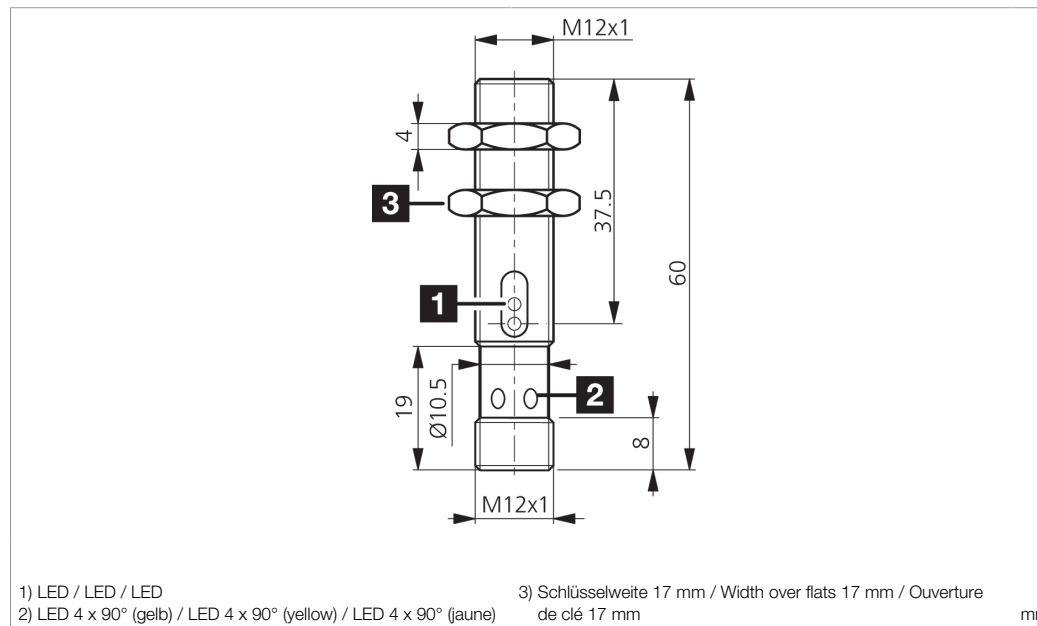

1) LED / LED / LED  
2) LED 4 x 90° (gelb) / LED 4 x 90° (yellow) / LED 4 x 90° (jaune)  
3) Schlüsselweite 17 mm / Width over flats 17 mm / Ouverture de clé 17 mm

BK : schwarz / black / noir  
BN : braun / brown / marron BU : blau / blue / bleu

Technische Daten	Technical data	Caractéristiques techniques	+20°C, 24 V DC
Lichtfarbe	Light color	Couleur de lumière	Rot / 660 nm / Red / 660 nm / Rouge / 660 nm
Reichweite	Range	Portée	1500 mm
Bezugsreflektor	Referring reflector	Réflecteur de référence	Ø 84 mm, R 84
Betriebsspannung	Service voltage	Tension de service	10 ... 36 V DC
Leerlaufstrom (max.)	No-load current (max.)	Courant de marche à vide (max.)	20 mA
Schaltausgang	Switching output	Sortie de commutation	pnp, 200 mA, NO
Umgebungstemperatur Betrieb	Ambient temperature during operation	Température ambiante de fonctionnement	-25 ... +55 °C
Schutzart	Protection type	Indice de protection	IP 67
Schutzklasse	Protection class	Classe de protection	III, Betrieb an Schutzkleinspannung / III, operation on protective low voltage / III, utilisation en très basse tension de sécurité