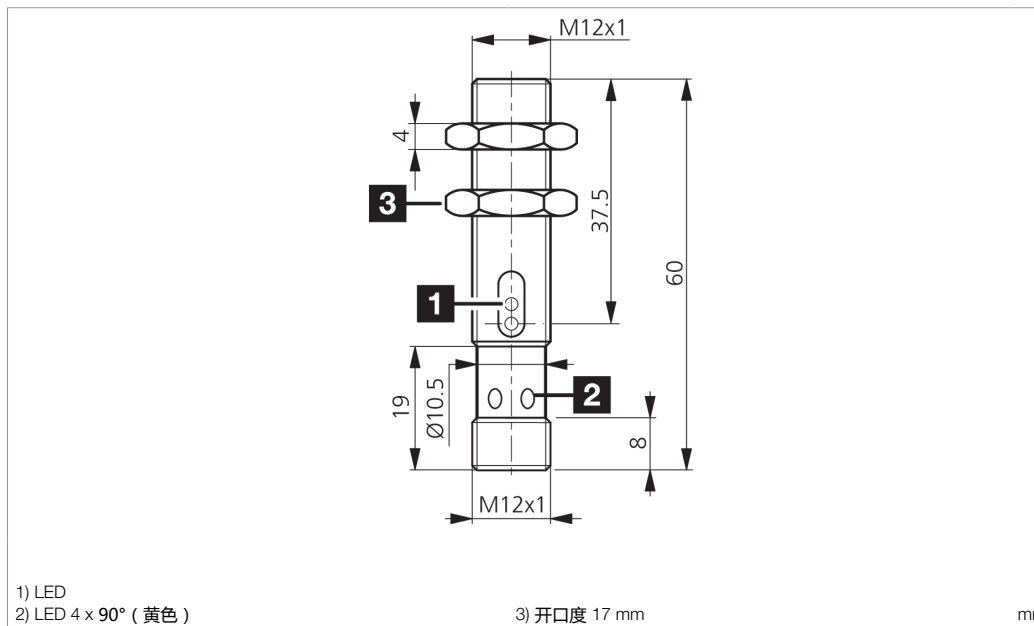

ORV 12 M 1500 P2K-IBSL

镜反射光电开关

di-soric GmbH & Co. KG
Steinbeisstraße 6
DE-73660 Urbach
Germany
Tel: +49 (0) 7181/9879-0
info@di-soric.com · www.di-soric.com

201474

版本 24.11.14, 保留变更权

功能

1) LED
2) LED 4 x 90° (黄色)
3) 开口度 17 mm

mm

BK : 黑色
BN : 棕色
BU : 蓝色

+20°C, 24 V DC

技术数据

光色	红色 / 660 nm
作用距离	1500 mm
基准反射镜	Ø 84 mm, R 84
工作电压	10 ... 36 V DC
空载电流 (最大)	20 mA
开关输出端	pnp, 200 mA, NO
工作环境温度	-25 ... +55 °C
防护等级	IP 67
防护等级	III, 在安全特低电压下工作

红色 / 660 nm

1500 mm

Ø 84 mm, R 84

10 ... 36 V DC

20 mA

pnp, 200 mA, NO

-25 ... +55 °C

IP 67

III, 在安全特低电压下工作

安全提示

一般安全提示

警告！没有符合 2006/42/EU 和 EN 61496-1 /-2 标准的安全结构件！不得用于人身安全保护！不遵守规定会导致死亡或重伤危险！仅按规定使用！