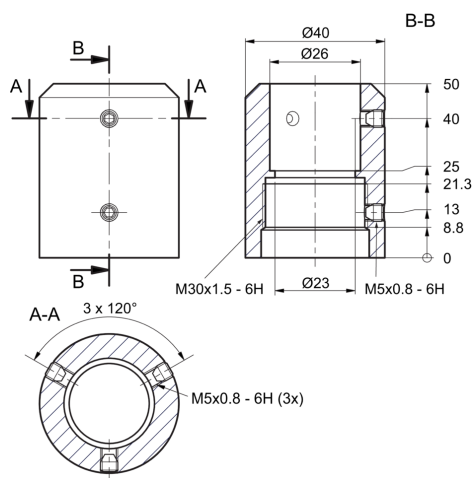

214286
SBT-A-R25-M30
Adaptateur de serrage

- Montage simple de la SBP-RGB / SBT-RGB, par vissage

Caractéristiques techniques (typ)

Diamètre	$\varnothing 40$ mm (Diamètre)
Hauteur	50 mm
Matériau du boîtier	Aluminium
Composants	Adaptateur de serrage
Conception	Vérin