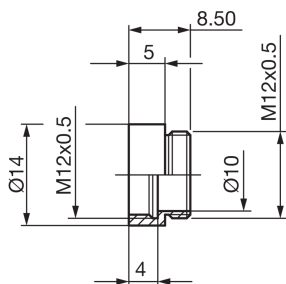

214261

O-S-ER-050

Bague d'espaceur

- Pour ajuster la distance de travail des objectifs
- Conception robuste
- Montage simple

#### Caractéristiques techniques (typ)

Matériau du boîtier	Aluminium (Noir, Anodisé)
Monture d'objectif	S-Mount
Composants	Bague d'espaceur
Convient pour	Systèmes de vision et d'identification
Contenu de la livraison	1 pièce
Écartement	5,0 mm