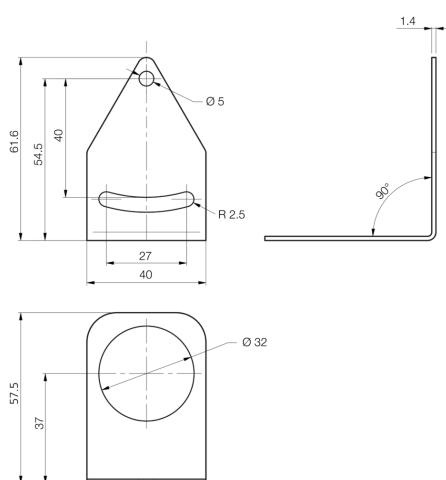

213761

SBT-BW-M30

Équerre de fixation

- Réglable
- Conception robuste

Caractéristiques techniques (typ)

Dimensions du boîtier	62 x 58 x 40 mm
Matériau du boîtier	acier inoxydable)
Composants	Équerre de fixation
Conception	Angle
Convient pour	SBX-xxx
Contenu de la livraison	Équerre de fixation