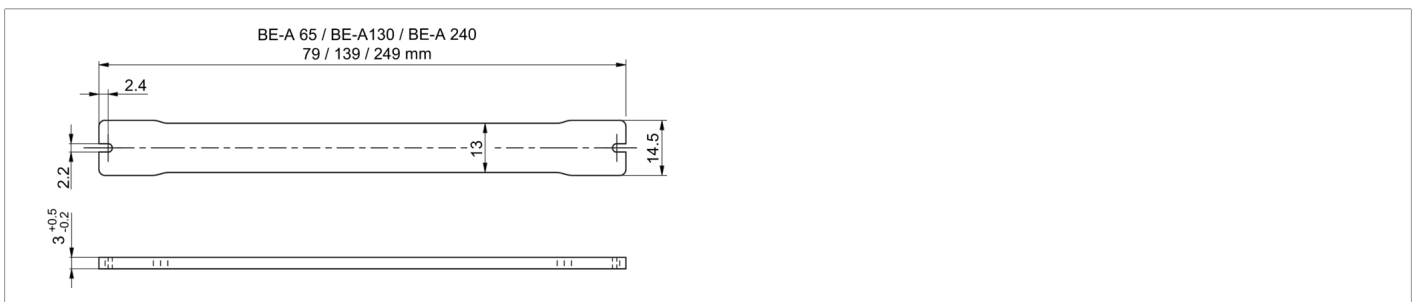

213582
BE-A240-CLR
Vitre de protection

- Couverture de protection transparent
- Facilement remplaçable

Caractéristiques techniques (typ)	
Montage	Au moyen de vis de fixation
Dimensions du boîtier	14,5 x 3 x 249 mm
Longueur du boîtier	249 mm
hauteur du boîtier	3 mm
Largeur du boîtier	14,5 mm
Matériau du boîtier	Plastique (PMMA)
Poids	20 g
Composants	Vitre de protection
Convient pour	Barres d'éclairage BE-A240 ...
Contenu de la livraison	1 vitre de protection, Matériel de fixation
La transmission	92 %
Température ambiante de fonctionnement	0 ... +40 °C
Plus d'informations/d'accessoires	
https://www.di-soric.com/213582	