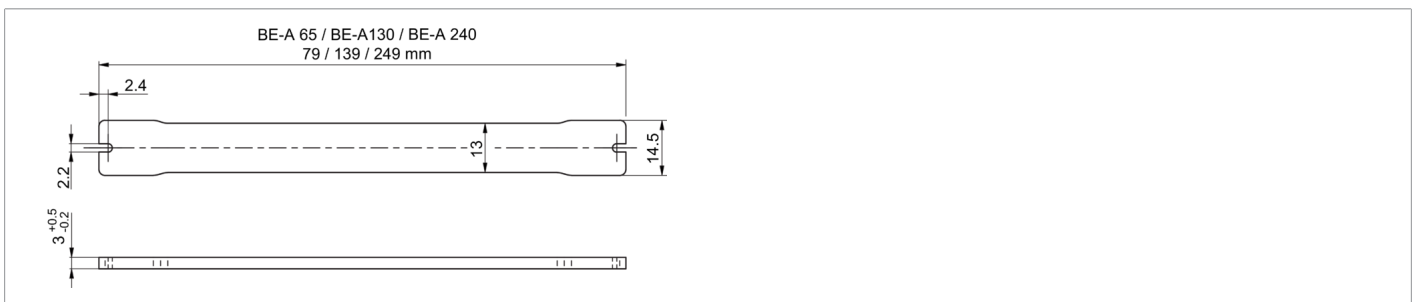

**213582**  
**BE-A240-CLR**  
**Vitre de protection**

- Couverture de protection transparent
- Facilement remplaçable

#### Caractéristiques techniques (typ)

Montage	Au moyen de vis de fixation
Dimensions du boîtier	14,5 x 3 x 249 mm
Longueur du boîtier	249 mm
hauteur du boîtier	3 mm
Largeur du boîtier	14,5 mm
Matériau du boîtier	Plastique (PMMA)
Poids	20 g
Composants	Vitre de protection
Convient pour	Barres d'éclairage BE-A240 ...
Contenu de la livraison	1 vitre de protection, Matériel de fixation
La transmission	92 %
Température ambiante de fonctionnement	0 ... +40 °C