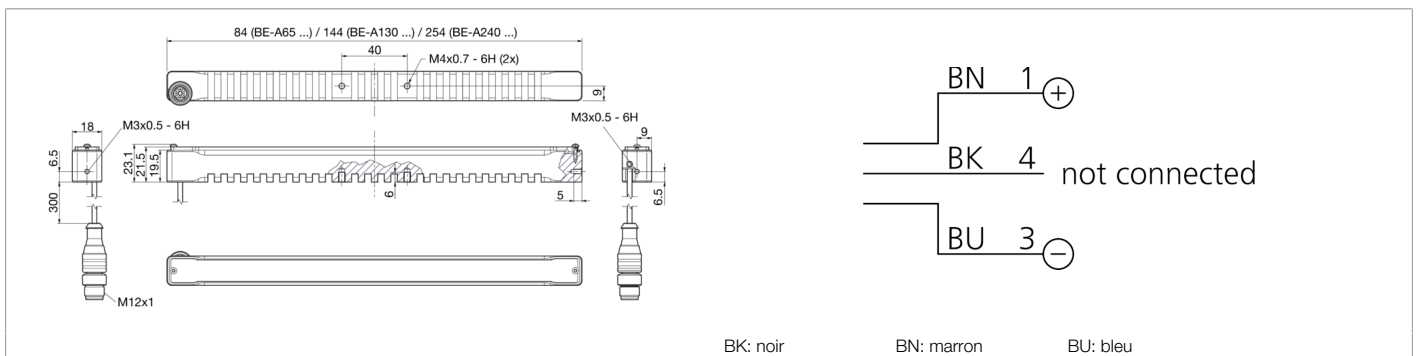

**213578**  
**BE-A240-G3-K-BS**  
**Barre d'éclairage**

- Boîtier robuste entièrement métallique en aluminium
- Sortie de câble variable avec presse-étoupe
- Rendement élevé grâce à la technologie LED de pointe
- Grande efficacité grâce à l'optique avec angle de rayonnement étroit
- Rapport qualité-prix optimal
- Raccordement M12 adapté à un environnement industriel
- Les disques filtrants proposés en tant qu'accessoires permettent de créer de nouvelles caractéristiques
- Vaste gamme de produits de fixation disponibles en tant qu'accessoires

Fonction									

Caractéristiques techniques (typ)		+20°C, 24 V DC
Tension de service		24 V DC (Supply Class 2)
Consommation de courant		420 mA (24 V DC)
Puissance		10,1 W (24 V)
Protection contre les inversions de polarité		Oui
Surface d'éclairage		240 x 12 mm
Matériau du boîtier		Aluminium (Noir, Anodisé)
Matériau		PMMA, clair (Optique de protection)
Poids		165 g
Classe de protection		III, utilisation en très basse tension de sécurité
Groupe de risque (DIN EN 62471)		Groupe de risque 2
Homologations		UL
Conception		Éclairage à barres
Modes/types de fonctionnement		Statique
Sélection de la couleur		Sans
Intensité lumineuse réglable		Non
Contenu de la livraison		Éclairage à barres
Entrée de déclenchement niveau haut		Pas de déclenchement
Entrée de déclenchement niveau bas		Pas de déclenchement
Pré-réglages de déclenchement		Pas de déclenchement
Interface		Sans
Source de lumière		LED
Couleur		Bleu
Longueur d'onde		465 nm
Angle d'émission FWHM		18°

**213578****BE-A240-G3-K-BS****Barre d'éclairage****Caractéristiques techniques (typ)****+20°C, 24 V DC**

Intensité lumineuse

- 22,0 kLx (100,0 mm)
- 10,0 kLx (200,0 mm)
- 3,90 kLx (500,0 mm)

Contrôle

sans contrôle de la puissance

Résistance aux chocs et aux vibrations

30 g, 11 ms / 10 ... 55 Hz, 1,0 mm

Température ambiante de fonctionnement

0 ... +40 °C

Indice de protection

IP 40

Raccordement

Pigtail, 0,3 m, M12, 3 pôles