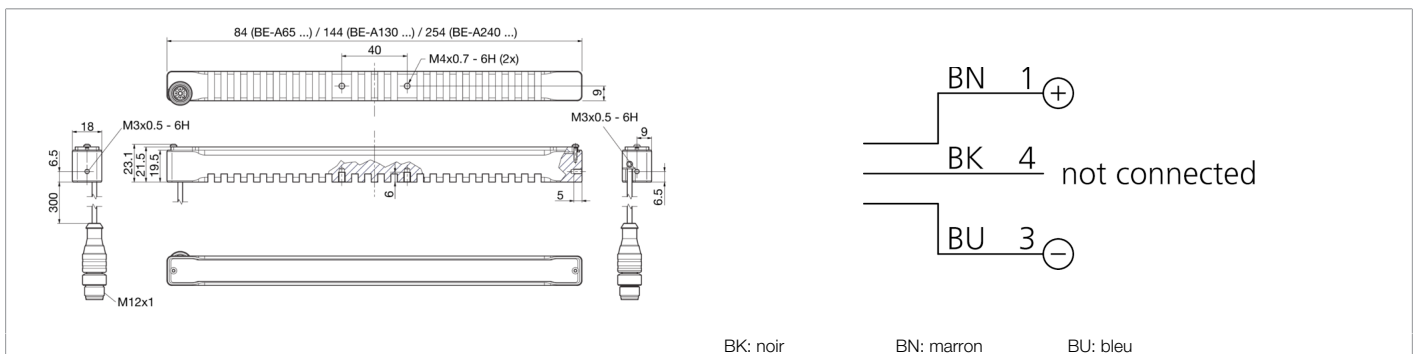

213576
BE-A240-G0-K-BS
Barre d'éclairage

- Boîtier robuste entièrement métallique en aluminium
- Sortie de câble variable avec presse-étoupe
- Rendement élevé grâce à la technologie LED de pointe
- Grande efficacité grâce à l'optique avec angle de rayonnement étroit
- Rapport qualité-prix optimal
- Raccordement M12 adapté à un environnement industriel
- Les disques filtrants proposés en tant qu'accessoires permettent de créer de nouvelles caractéristiques
- Vaste gamme de produits de fixation disponibles en tant qu'accessoires

| Fonction | | | | | | | | | | |
|----------|--|--|--|--|--|--|--|--|--|--|
| | | | | | | | | | | |

| Caractéristiques techniques (typ) | +20°C, 24 V DC |
|--|--|
| Tension de service | 24 V DC (Supply Class 2) |
| Consommation de courant | 235 mA (24 V DC) |
| Puissance | 5,6 W (24 V) |
| Protection contre les inversions de polarité | Oui |
| Surface d'éclairage | 240 x 12 mm |
| Matériau du boîtier | Aluminium (Noir, Anodisé) |
| Matériau | PMMA, clair (Optique de protection) |
| Poids | 165 g |
| Classe de protection | III, utilisation en très basse tension de sécurité |
| Groupe de risque (DIN EN 62471) | Groupe libre |
| Homologations | UL |
| Conception | Éclairage à barres |
| Modes/types de fonctionnement | Statique |
| Sélection de la couleur | Sans |
| Intensité lumineuse réglable | Non |
| Contenu de la livraison | Éclairage à barres |
| Entrée de déclenchement niveau haut | Pas de déclenchement |
| Entrée de déclenchement niveau bas | Pas de déclenchement |
| Pré-réglages de déclenchement | Pas de déclenchement |
| Interface | Sans |
| Source de lumière | LED |
| Couleur | Infrarouge |
| Longueur d'onde | 850 nm |
| Angle d'émission FWHM | 18° |
| Contrôle | sans contrôle de la puissance |
| Résistance aux chocs et aux vibrations | 30 g, 11 ms / 10 ... 55 Hz, 1,0 mm |