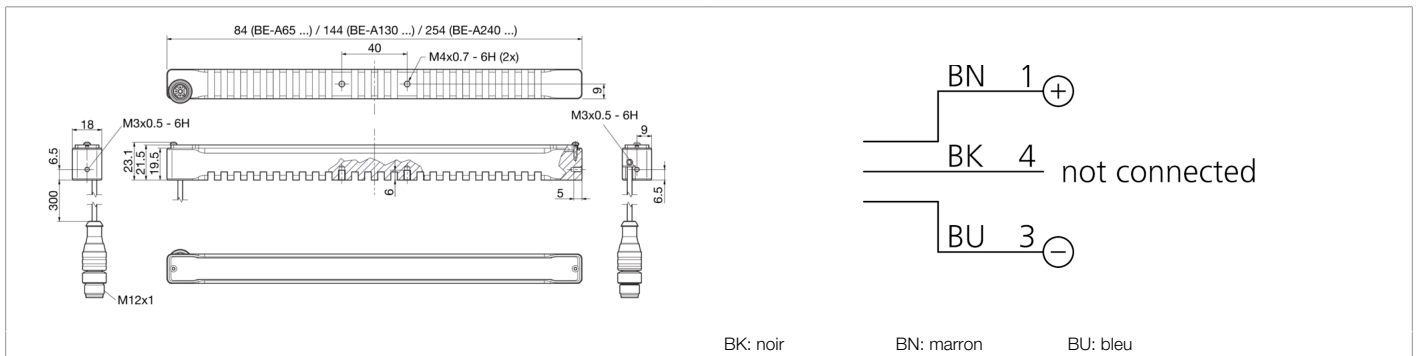

213570
BE-A65-G3-K-BS
Barre d'éclairage

- Boîtier robuste entièrement métallique en aluminium
- Sortie de câble variable avec presse-étoupe
- Rendement élevé grâce à la technologie LED de pointe
- Grande efficacité grâce à l'optique avec angle de rayonnement étroit
- Rapport qualité-prix optimal
- Raccordement M12 adapté à un environnement industriel
- Les disques filtrants proposés en tant qu'accessoires permettent de créer de nouvelles caractéristiques
- Vaste gamme de produits de fixation disponibles en tant qu'accessoires

Fonction									
									   

Caractéristiques techniques (typ)	+20°C, 24 V DC
Tension de service	24 V DC (Supply Class 2)
Consommation de courant	145 mA (24 V DC)
Puissance	3,5 W (24 V)
Protection contre les inversions de polarité	Oui
Surface d'éclairage	65 x 12 mm
Matériau du boîtier	Aluminium (Noir, Anodisé)
Matériau	PMMA, clair (Optique de protection)
Poids	70 g
Classe de protection	III, utilisation en très basse tension de sécurité
Groupe de risque (DIN EN 62471)	Groupe de risque 2
Homologations	UL
Conception	Éclairage à barres
Modes/types de fonctionnement	Statique
Sélection de la couleur	Sans
Intensité lumineuse réglable	Non
Contenu de la livraison	Éclairage à barres
Entrée de déclenchement niveau haut	Pas de déclenchement
Entrée de déclenchement niveau bas	Pas de déclenchement
Pré-réglages de déclenchement	Pas de déclenchement
Interface	Sans
Source de lumière	LED
Couleur	Bleu
Longueur d'onde	465 nm
Angle d'émission FWHM	18°

213570
BE-A65-G3-K-BS
Barre d'éclairage

Caractéristiques techniques (typ)

Intensité lumineuse

+20°C, 24 V DC

- 26,5 kLx (100,0 mm)
- 11,0 kLx (200,0 mm)
- 2,10 kLx (500,0 mm)

Contrôle

sans contrôle de la puissance

Résistance aux chocs et aux vibrations

30 g, 11 ms / 10 ... 55 Hz, 1,0 mm

Température ambiante de fonctionnement

0 ... +40 °C

Indice de protection

IP 40

Raccordement

Pigtail, 0,3 m, M12, 3 pôles