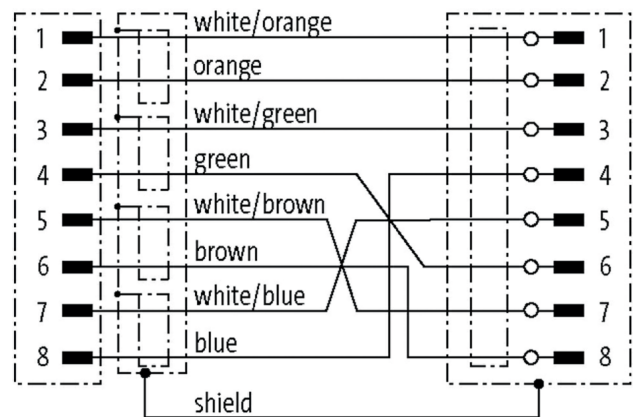

213089
VSHM-Z-15/RJ45-X
Câble de raccordement Ethernet

Fonction

Caractéristiques techniques (typ)

+20°C, 24 V DC

Tension de service	30 V DC
Longueur	15.000 mm
Matériau du câble	PUR
Valeurs de chaînes porte-câbles	10 x Ø (Rayon de courbure min.)
Classe de protection	III, utilisation en très basse tension de sécurité
Conception	Droit / Droit
Convient pour	Capteurs de vision - CS 60
Convient aux chaînes porte-câbles	Oui
LED Anzeige	Non
Température ambiante de fonctionnement	-40 ... +80 °C
Indice de protection	IP 20
Raccordement	Connecteur, M12, 8 pôles, Codage X
Raccordement 2	Connecteur, RJ 45, 8 pôles