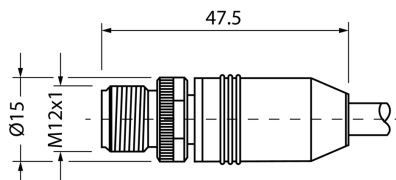

213089
VSHM-Z-15/RJ45-X
Câble de raccordement Ethernet

Fonction

Caractéristiques techniques (typ)

+20°C, 24 V DC

Tension de service	30 V DC
Longueur	15.000 mm
Matériau du câble	PUR
Valeurs de chaînes porte-câbles	10 x Ø (Rayon de courbure min.)
Classe de protection	III, utilisation en très basse tension de sécurité
Conception	Droit / Droit
Convient pour	Capteurs de vision - CS 60
Convient aux chaînes porte-câbles	Oui
LED Anzeige	Non
Température ambiante de fonctionnement	-40 ... +80 °C
Indice de protection	IP 20
Raccordement	Connecteur, M12, 8 pôles, Codage X
Raccordement 2	Connecteur, RJ 45, 8 pôles