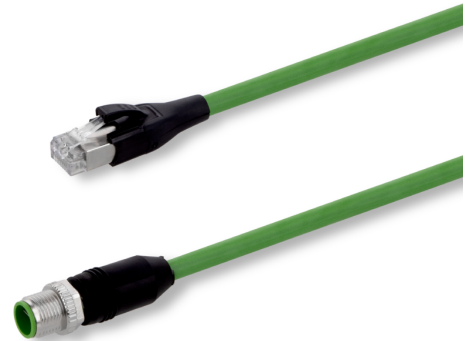

213087
VSHM-Z-5/RJ45-X
Câble de raccordement Ethernet

Fonction

Caractéristiques techniques (typ)

+20°C, 24 V DC

Tension de service	30 V DC
Longueur	5.000 mm
Matériau du câble	PUR
Valeurs de chaînes porte-câbles	10 x Ø (Rayon de courbure min.)
Classe de protection	III, utilisation en très basse tension de sécurité
Conception	Droit / Droit
Convient pour	Capteurs de vision - CS 60
Convient aux chaînes porte-câbles	Oui
LED Anzeige	Non
Température ambiante de fonctionnement	-40 ... +80 °C
Indice de protection	IP 20
Raccordement	Connecteur, M12, 8 pôles, Codage X
Raccordement 2	Connecteur, RJ 45, 8 pôles