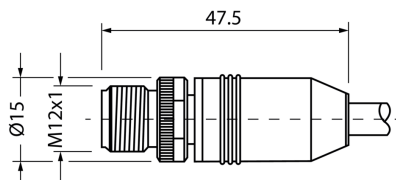

213087
VSHM-Z-5/RJ45-X
Câble de raccordement Ethernet

Fonction

Caractéristiques techniques (typ)

+20°C, 24 V DC

| | |
|--|--|
| Tension de service | 30 V DC |
| Longueur | 5.000 mm |
| Matériau du câble | PUR |
| Valeurs de chaînes porte-câbles | 10 x Ø (Rayon de courbure min.) |
| Classe de protection | III, utilisation en très basse tension de sécurité |
| Conception | Droit / Droit |
| Convient pour | Capteurs de vision - CS 60 |
| Convient aux chaînes porte-câbles | Oui |
| LED Anzeige | Non |
| Température ambiante de fonctionnement | -40 ... +80 °C |
| Indice de protection | IP 20 |
| Raccordement | Connecteur, M12, 8 pôles, Codage X |
| Raccordement 2 | Connecteur, RJ 45, 8 pôles |