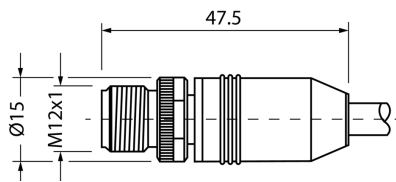

213087
VSHM-Z-5/RJ45-X
Câble de raccordement Ethernet

Fonction

Caractéristiques techniques (typ)

+20°C, 24 V DC

Tension de service	30 V DC
Longueur	5.000 mm
Matériau du câble	PUR
Valeurs de chaînes porte-câbles	10 x Ø (Rayon de courbure min.)
Classe de protection	III, utilisation en très basse tension de sécurité
Conception	Droit / Droit
Convient pour	Capteurs de vision - CS 60
Convient aux chaînes porte-câbles	Oui
LED Anzeige	Non
Température ambiante de fonctionnement	-40 ... +80 °C
Indice de protection	IP 20
Raccordement	Connecteur, M12, 8 pôles, Codage X
Raccordement 2	Connecteur, RJ 45, 8 pôles