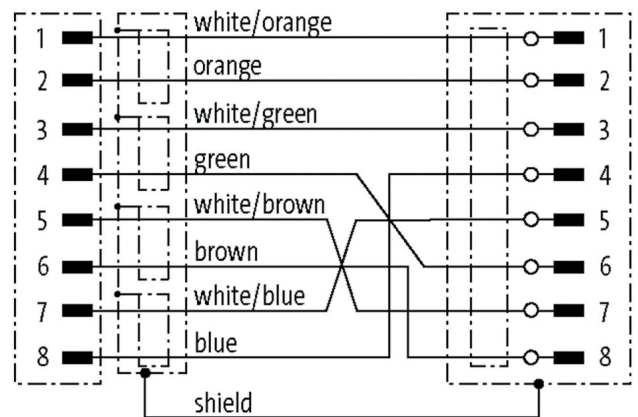

213087
VSHM-Z-5/RJ45-X
Câble de raccordement Ethernet

Fonction

Caractéristiques techniques (typ)

+20°C, 24 V DC

Tension de service	30 V DC
Longueur	5.000 mm
Matériau du câble	PUR
Valeurs de chaînes porte-câbles	10 x Ø (Rayon de courbure min.)
Classe de protection	III, utilisation en très basse tension de sécurité
Conception	Droit / Droit
Convient pour	Capteurs de vision - CS 60
Convient aux chaînes porte-câbles	Oui
LED Anzeige	Non
Température ambiante de fonctionnement	-40 ... +80 °C
Indice de protection	IP 20
Raccordement	Connecteur, M12, 8 pôles, Codage X
Raccordement 2	Connecteur, RJ 45, 8 pôles