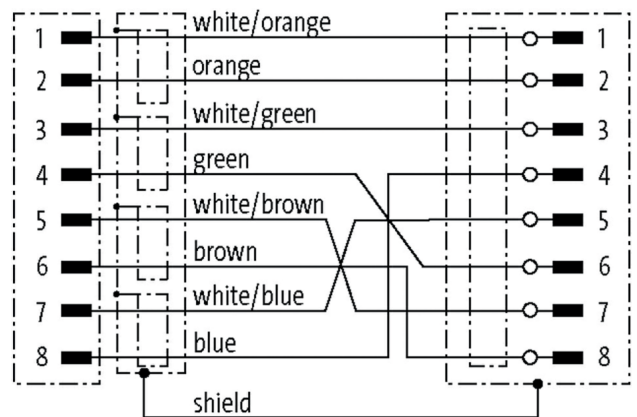

213087
VSHM-Z-5/RJ45-X
Câble de raccordement Ethernet

Fonction

Caractéristiques techniques (typ)

+20°C, 24 V DC

| | |
|--|--|
| Tension de service | 30 V DC |
| Longueur | 5.000 mm |
| Matériau du câble | PUR |
| Valeurs de chaînes porte-câbles | 10 x Ø (Rayon de courbure min.) |
| Classe de protection | III, utilisation en très basse tension de sécurité |
| Conception | Droit / Droit |
| Convient pour | Capteurs de vision - CS 60 |
| Convient aux chaînes porte-câbles | Oui |
| LED Anzeige | Non |
| Température ambiante de fonctionnement | -40 ... +80 °C |
| Indice de protection | IP 20 |
| Raccordement | Connecteur, M12, 8 pôles, Codage X |
| Raccordement 2 | Connecteur, RJ 45, 8 pôles |