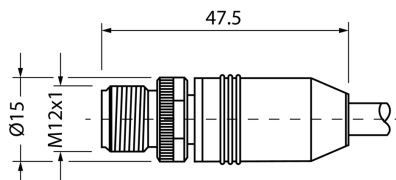

213086
VSHM-Z-2/RJ45-X
Câble de raccordement Ethernet

Fonction

Caractéristiques techniques (typ)

+20°C, 24 V DC

Tension de service	30 V DC
Longueur	2.000 mm
Matériau du câble	PUR
Valeurs de chaînes porte-câbles	10 x Ø (Rayon de courbure min.)
Classe de protection	III, utilisation en très basse tension de sécurité
Conception	Droit / Droit
Convient pour	Capteurs de vision - CS 60
Convient aux chaînes porte-câbles	Oui
LED Anzeige	Non
Température ambiante de fonctionnement	-40 ... +80 °C
Indice de protection	IP 20
Raccordement	Connecteur, M12, 8 pôles, Codage X
Raccordement 2	Connecteur, RJ 45, 8 pôles