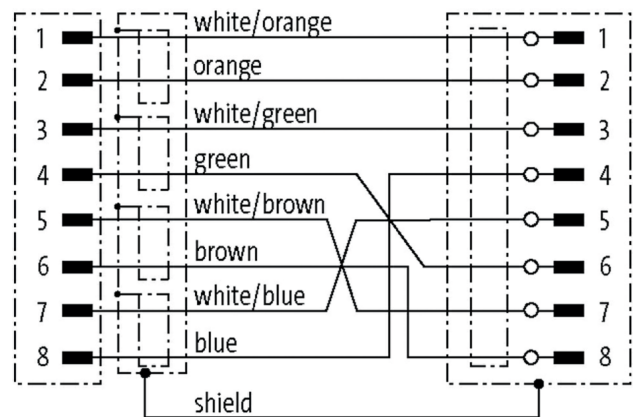

213086
VSHM-Z-2/RJ45-X
Câble de raccordement Ethernet

Fonction

Caractéristiques techniques (typ)

+20°C, 24 V DC

Tension de service	30 V DC
Longueur	2.000 mm
Matériau du câble	PUR
Valeurs de chaînes porte-câbles	10 x Ø (Rayon de courbure min.)
Classe de protection	III, utilisation en très basse tension de sécurité
Conception	Droit / Droit
Convient pour	Capteurs de vision - CS 60
Convient aux chaînes porte-câbles	Oui
LED Anzeige	Non
Température ambiante de fonctionnement	-40 ... +80 °C
Indice de protection	IP 20
Raccordement	Connecteur, M12, 8 pôles, Codage X
Raccordement 2	Connecteur, RJ 45, 8 pôles