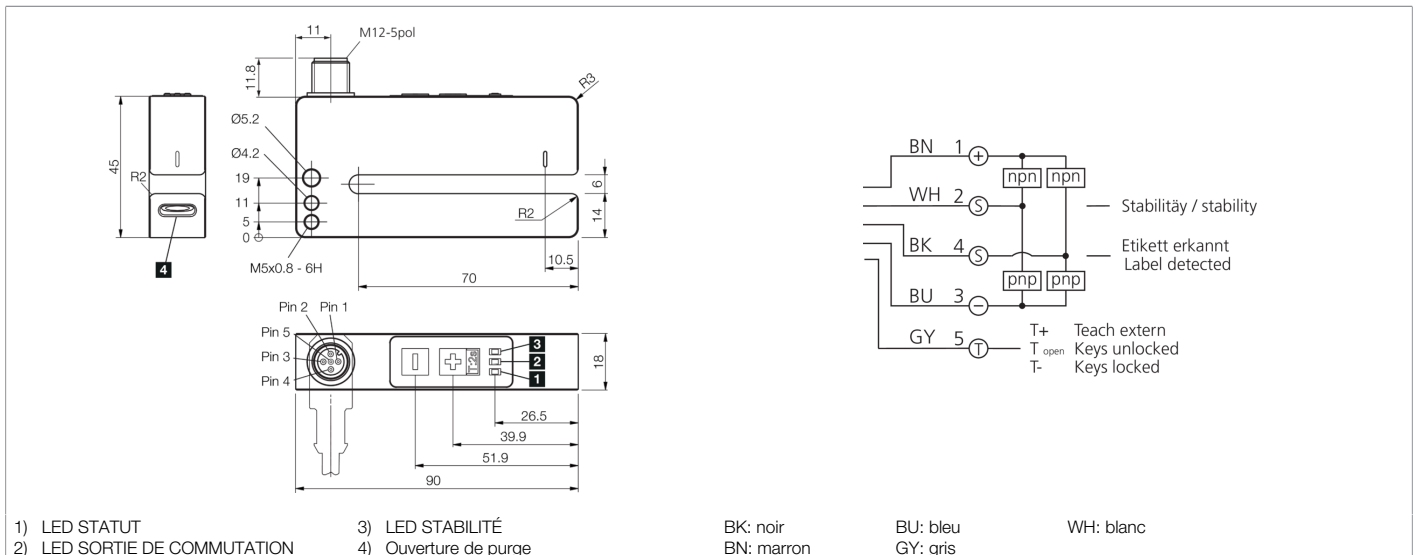

Fonction											

Caractéristiques techniques (typ)	+20°C, 24 V DC
Tension de service	18 ... 30 V DC
Courant de marche à vide (max.)	40 mA
Protection diélectrique	500 V
Longueur de côté intérieur	70 mm
Dimensions du boîtier	45 x 18 x 90 mm
Longueur du boîtier	90 mm
hauteur du boîtier	45 mm
Largeur du boîtier	18 mm
Matériau du boîtier	Aluminium (Noir, Anodisé)
Classe de protection	III, utilisation en très basse tension de sécurité
Homologations	UL
Principe de fonctionnement	Détecteur par barrage à ultrasons
Évaluation	Numérique
Conception	Fourche
Particularités	Raccordement vers le haut
Gamme de produits	UGUTI à Ultrasons

**210259****UGUTI 6/70 G6-RB5****Détecteur d'étiquettes à ultrasons**

Caractéristiques techniques (typ)	+20°C, 24 V DC
Sortie de commutation	Push-pull (2x), NO/NC, Commutable
Courant de commutation max.	100 mA (Par sortie)
Interface	IO-Link (V1.1, COM2 38,4 kBd, profilés Smart Sensor)
Largeur de fourche	6 mm
Espace inter-étiquettes	> 2 mm
Épaisseur des étiquettes	< 5,9 mm
Reproductibilité	± 0,2 mm
Réglage de la sensibilité	Apprentissage à distance, Clavier
Affichage	LED Vert - Statut, Jaune - Sortie de commutation, Rouge - Stabilité insuffisante
Temps de réponse	0,25 ms
Délai d'attente (max.)	180 ms
Température ambiante de fonctionnement	0 ... +60 °C
Indice de protection	IP 67
Raccordement	Connecteur, M12, 5 pôles
Plus d'informations/d'accessoires	https://www.di-soric.com/210259