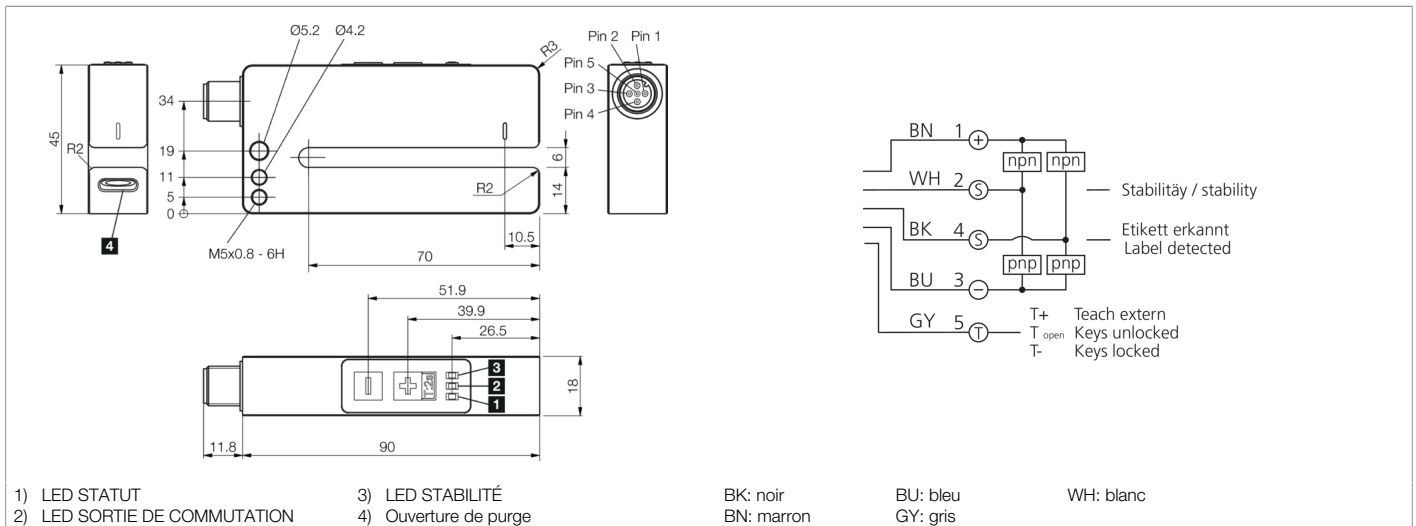

# 210258 UGUTI 6/70 G6-B5 Détecteur d'étiquettes à ultrasons

- Détection des étiquettes film, des étiquettes transparentes et des étiquettes papier métallisées
- Apprentissage intuitif via clavier à membrane, réglage fin
- Reproductibilité élevée
- Temps de réponse court
- Boîtier métallique robuste
- Largeur et profondeur élevées de la fourche
- Apprentissage à distance avec fonction de verrouillage des touches
- Paramètre IO-Link avec activation et relâchement différés IO-Link
- Multi-sortie (broche 2) stabilité (réglage d'usine) / Étiquette détectée
- Fonctionnement en parallèle broche 2 / Étiquette détectée et IO-Link (broche 4)

Fonction										

Caractéristiques techniques (typ)	+20°C, 24 V DC
Tension de service	18 ... 30 V DC
Courant de marche à vide (max.)	40 mA
Protection diélectrique	500 V
Longueur de côté intérieur	70 mm
Dimensions du boîtier	45 x 18 x 90 mm
Longueur du boîtier	90 mm
hauteur du boîtier	45 mm
Largeur du boîtier	18 mm
Matériau du boîtier	Aluminium (Noir, Anodisé)
Classe de protection	III, utilisation en très basse tension de sécurité
Homologations	UL
Principe de fonctionnement	Détecteur par barrage à ultrasons
Évaluation	Numérique
Conception	Fourche
Particularités	Raccordement vers l'arrière
Gamme de produits	UGUTI à Ultrasons
Sortie de commutation	Push-pull (2x), NO/NC, Commutable