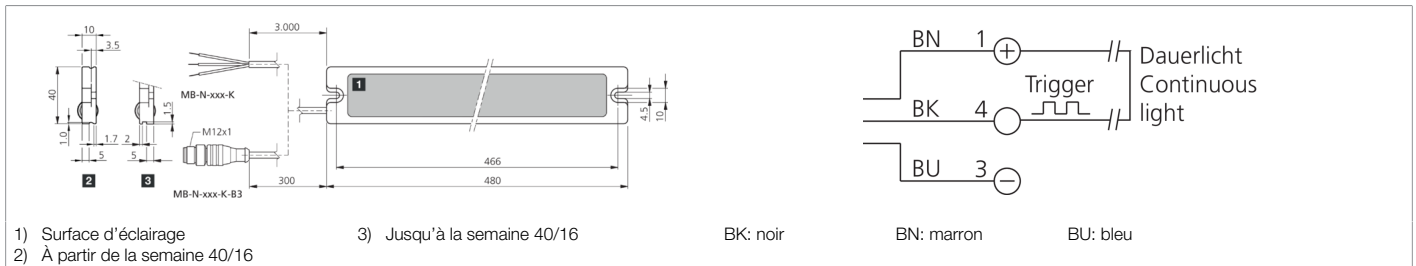

210197
MB-N-481-K-B3
Éclairage pour machines

- Importante densité lumineuse grâce aux LED d'alimentation ultra-modernes
- Indice élevé de rendu des couleurs garantissant la sécurité sur le lieu de travail conformément à DIN EN 12464-1 / EN 12464-1
- Thermo-gestion intelligente pour une longue durée de vie
- Champ lumineux large et homogène pour un éclairage optimal de la machine
- Indice de protection élevé IP 67
- Entrée de déclenchement externe
- Variable par signal PWM
- Kit de fixation magnétique disponible en option
- Équerre de fixation réglable disponible en option
- Filtre de diffusion attachable en option

Fonction									

Caractéristiques techniques (typ)	
Tension de service	24 V DC (± 5 %, Supply Class 2)
Consommation de courant	900 mA (24 V DC)
Puissance	21,6 W (24 V)
Protection contre les inversions de polarité	Oui
En cascade	Non cascadable
Surface d'éclairage	440 x 30 mm
Matériau du boîtier	Aluminium (Naturel, Anodisé)
Matériau	PU, transparent (Fenêtre)
Poids	390 g
Classe de protection	III, utilisation en très basse tension de sécurité
Groupe de risque (DIN EN 62471)	Groupe libre
Homologations	UL
Modèle	Éclairage pour machines
Gamme de produits	MB-N
Entrée de déclenchement niveau haut	> 8,0 ... 25,2 V
Entrée de déclenchement niveau bas	< 5,0 V
Source de lumière	LED
Classe d'efficacité énergétique (VO 2019/2015)	E (A - G)
Couleur	Blanc (5 000 K)
Angle d'émission FWHM	120°
Flux lumineux	2200 lm
Indice de rendu de couleur IRC	85
Intensité lumineuse	<ul style="list-style-type: none"> ■ 3,20 kLx (500,0 mm / 100 %) ■ 1,00 kLx (1000,0 mm / 100 %)
Activation différée du déclencheur (Trig.)	0,050 ms
Désactivation différée du déclencheur (Trig.)	0,050 ms