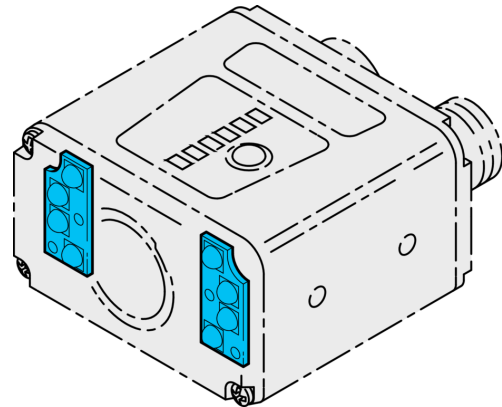

210182

BE-CS-G3

Tableau LED kit de rechange, bleu

- Pour un montage sur CS 50

Fonction

Caractéristiques techniques (typ)

+20°C, 24 V DC

Couple de serrage

0,1 Nm

Composants

Tableau LED kit de rechange, bleu

Convient pour

Capteurs de vision - CS 50

Source de lumière

LED

Couleur