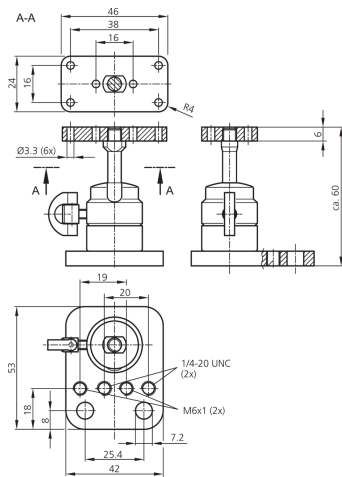

210179
SH-KK-CS
Support à tête sphérique

- Possibilités de montage universelles
- Réglage en continu
- Montage rapide et simple
- Verrouillage central de l'articulation sphérique

Caractéristiques techniques (typ)

Matériau du boîtier

Composants

Convient pour

+20°C

Métal

Support à tête sphérique

Capteurs de vision - CS 60

Plus d'informations/d'accessoires