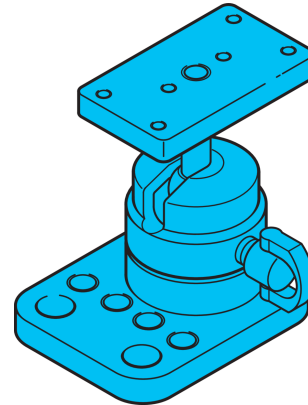

210179
SH-KK-CS
Support à tête sphérique

- Possibilités de montage universelles
- Réglage en continu
- Montage rapide et simple
- Verrouillage central de l'articulation sphérique

Caractéristiques techniques (typ)

Matériau du boîtier

Composants

Convient pour

+20°C

Métal

Support à tête sphérique

Capteurs de vision - CS 60

Plus d'informations/d'accessoires