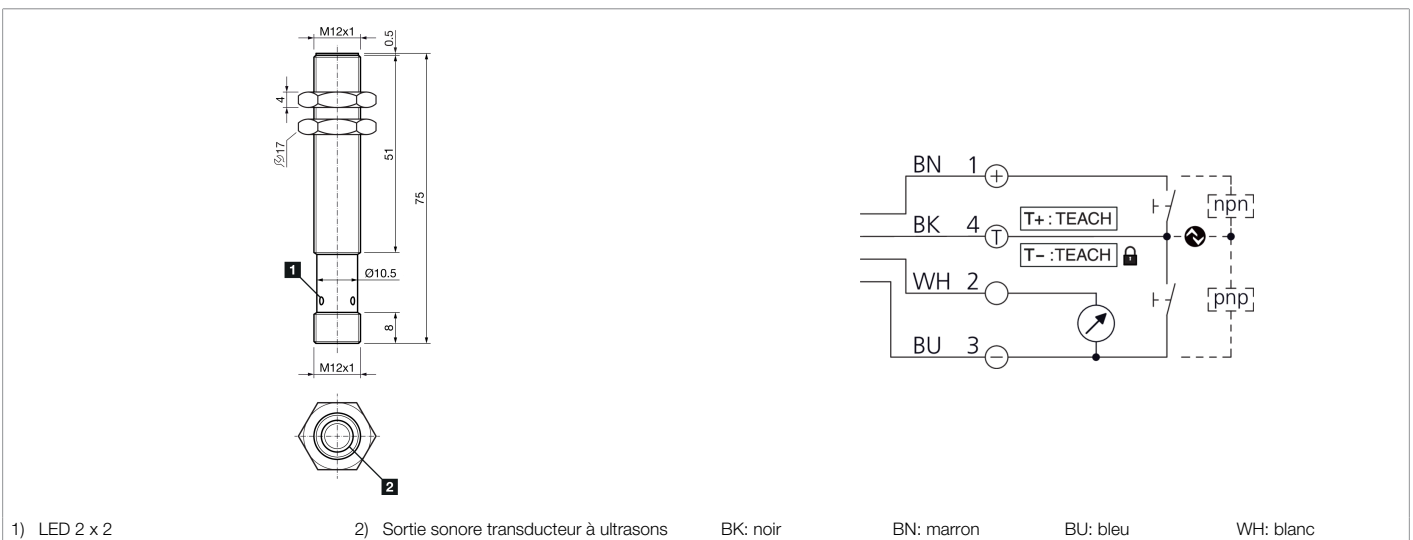

210063
US 12 M 400 IU-B4
Détecteur à ultrasons

- IO-Link
- Configurable en tant que détecteur ou barrage à ultrasons
- Plage de fonctionnement réglable
- Sortie de courant analogique
- Insensible à l'encrassement
- Insensible au bruit de fond
- Mesure indépendante de la surface
- Fréquence de la séquence de mesure élevée
- Haute résolution

Fonction									

Caractéristiques techniques (typ)	+20°C, 24 V DC
Tension de service	18 ... 30 V DC
Courant de marche à vide (max.)	40 mA (24 V DC)
Protection diélectrique	500 V
Filetage	M12 x 1
Sortie d'émission	Axial
Matériau du boîtier	Laiton (CuZn, Nickelé)
Matériau	Résine époxy, PUR (Surface du transducteur)
Classe de protection	III, utilisation en très basse tension de sécurité
Homologations	UL
Principe de fonctionnement	Détecteur à ultrasons, Barrage à ultrasons
Évaluation	Numérique, Analogique (Via IO-Link)
Conception	Filetage
Particularités	IO-Link
Contenu de la livraison	Détecteur, 2 x écrous M12
Sortie de commutation	Push-pull, 150 mA
Chute de tension (max.)	2,5 V
Sortie analogique	0 ... 10 V, 4 ... 20 mA
Interface	IO-Link (V1.1, COM2 38,4 kBd, profilés Smart Sensor)
Résistance de charge	> 10 K Ω (0 ... 10 V) / < 400 Ω (4 ... 20 mA)
Distance de commutation nominale (Sn)	400 mm