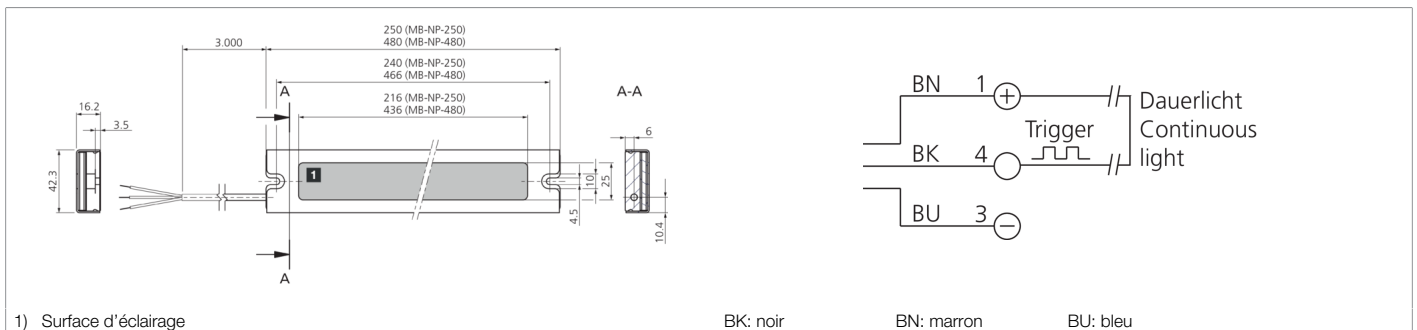

210051
MB-NP-480-K
Éclairage pour machines

- Importante densité lumineuse grâce aux LED d'alimentation ultra-modernes
- Indice élevé de rendu des couleurs garantissant la sécurité sur le lieu de travail conformément à DIN EN 12464-1 / EN 12464-1
- Thermo-gestion intelligente pour une longue durée de vie
- Champ lumineux large et homogène pour un éclairage optimal de la machine
- Indice de protection élevé IP 67
- Entrée de déclenchement externe
- Variable par signal PWM
- Résistance par ex. aux lessives, solutions salines, huiles et graisses
- Résistance aux projections de copeaux chauds

Fonction										

Caractéristiques techniques (typ)	+20°C, 24 V DC
Tension de service	24 V DC (± 5 %, Supply Class 2)
Consommation de courant	900 mA (24 V DC)
Puissance	21,6 W (24 V)
Protection contre les inversions de polarité	Oui
En cascade	Non cascable
Surface d'éclairage	440 x 30 mm
Matériau du boîtier	Aluminium
Matériau	<ul style="list-style-type: none"> ■ Verre trempé de sécurité, diffus (Fenêtre) ■ V2A (Châssis frontal)
Poids	700 g
Classe de protection	III, utilisation en très basse tension de sécurité
Groupe de risque (DIN EN 62471)	Groupe libre
Homologations	UL
Modèle	Éclairage pour machines
Gamme de produits	MB-NP Protégé
Entrée de déclenchement niveau haut	8,0 ... 25,2 V
Entrée de déclenchement niveau bas	< 5,0 V
Source de lumière	LED
Classe d'efficacité énergétique (VO 2019/2015)	F (A - G)
Couleur	Blanc (5 000 K)
Angle d'émission FWHM	120°
Indice de rendu de couleur IRC	85
Intensité lumineuse	<ul style="list-style-type: none"> ■ 2,60 kLx (500,0 mm) ■ 0,840 kLx (1000,0 mm)