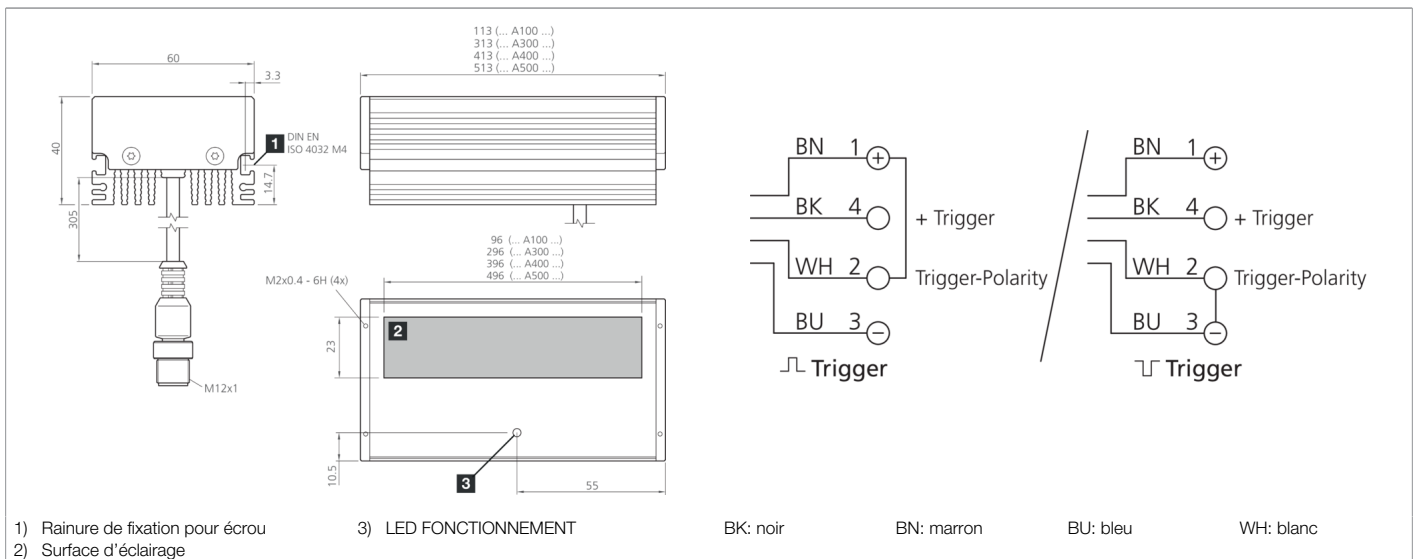

209998
BEK-A500-G5T-K-BS
Barre d'éclairage

- Intensité lumineuse extrêmement élevée grâce aux LED haute puissance ultra-modernes
- Contrôle de la puissance intégrée à haute efficacité
- Contrôle intelligent de la température avec extinction automatique
- Champ lumineux homogène à l'aide d'optiques à LED spéciales
- Indice de protection élevé
- Entrées séparées pour signal et polarité de déclenchement
- Boîtier métallique robuste
- Possibilités de montage universelles
- Vitre de protection anti-rayures
- Traverses et focales disponibles en option

| Fonction | | | | | | | | | |
|----------|--|--|--|--|--|--|--|--|--|
| | | | | | | | | | |

| Caractéristiques techniques (typ) | +20°C, 24 V DC |
|--|--|
| Tension de service | 18 ... 30 V DC (Supply Class 2) |
| Consommation de courant | 1750 mA (24 V DC) |
| Puissance | 42,0 W (24 V DC) |
| Protection contre les inversions de polarité | Oui |
| Surface d'éclairage | 496 x 23 mm |
| Matériau du boîtier | Aluminium (Noir, Anodisé) |
| Matériau | PMMA, revêtement résistant aux rayures (Vitre de protection) |
| Poids | 1650 g |
| Classe de protection | III, utilisation en très basse tension de sécurité |
| Groupe de risque (DIN EN 62471) | Groupe de risque 1 |
| Homologations | UL |
| Conception | Barre d'éclairage |
| Entrée de déclenchement niveau haut | 3,3 ... 30,0 V |
| Entrée de déclenchement niveau bas | < 2,8 V |
| Source de lumière | LED |
| Couleur | Blanc |
| Longueur d'onde | 6000 K |
| Angle d'émission FWHM | 30° |

**209998****BEK-A500-G5T-K-BS****Barre d'éclairage****Caractéristiques techniques (typ)****+20°C, 24 V DC**

Intensité lumineuse

- 124 kLx (100,0 mm)
- 27,0 kLx (200,0 mm)
- 26,0 kLx (500,0 mm)

Contrôle

Contrôle de la puissance intégrée