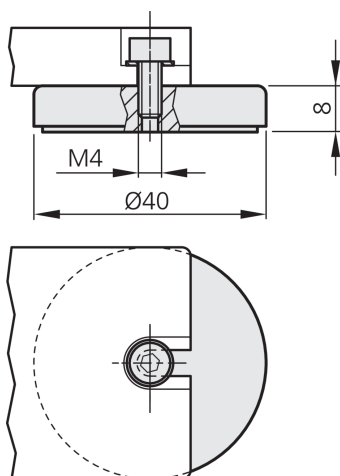

209863

MB-MHS-2

Kit de fixation magnétique

- Montage rapide et simple
- Fixation magnétique
- Kit comprenant deux fixations magnétiques et le matériel de montage

Caractéristiques techniques (typ)

Longueur / Largeur	8 mm
Diamètre	Ø 40 mm (Diamètre)
Filetage	M4
Matériau du boîtier	Métal
Force de serrage	9,0 kg (2x)
Composants	Kit de fixation magnétique
Conception	Vérin
Particularités	Conception robuste
Convient pour	MB-N ..., MB-NP ..., MB-RGBW ..., SB-RGB ...
Contenu de la livraison	2 fixations magnétiques, Matériel de fixation