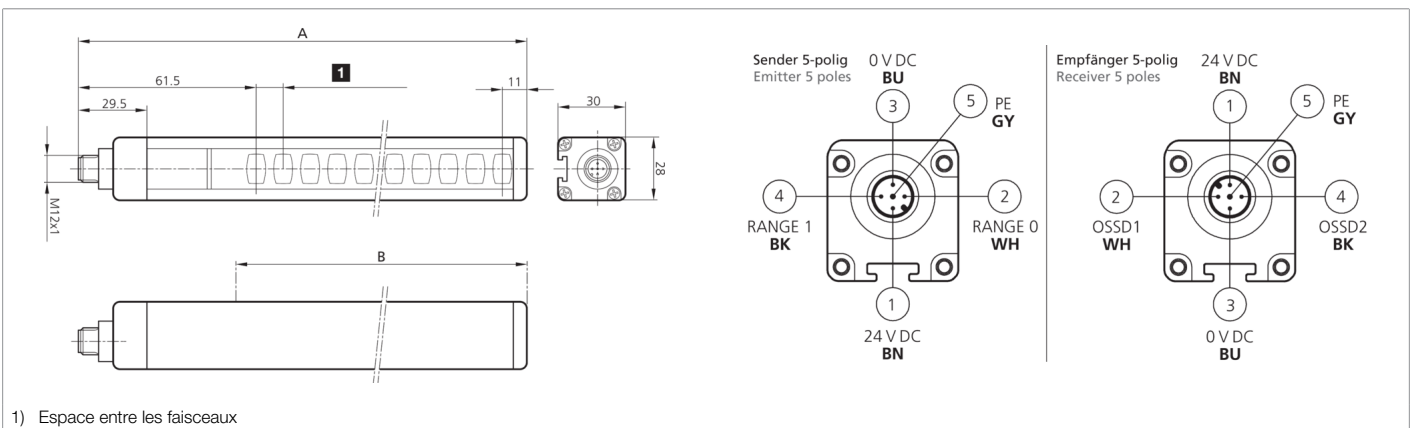

208552
SLBH4-1504
Rideau lumineux de sécurité

- Niveau de sécurité maximal
- Résolution pour protection des mains
- Portée élevée pour les grandes installations et une application avec des miroirs de renvoi
- Zone de protection jusqu'à l'extrémité du profilé
- Paramétrage par l'intermédiaire du câble de raccordement
- Mise en service simple et rapide
- Démarrage/Redémarrage automatique
- Pour système de sécurité/relais de sécurité modulaires
- Câbles de raccordement non blindés jusqu'à 100 m
- Indice de protection élevé

Fonction

Caractéristiques techniques (typ)

+20°C, 24 V DC

Tension de service	19,2 ... 28,8 V DC
Protection contre les inversions de polarité	Oui
Protection contre les courts-circuits	Oui
Hauteur totale (A)	1563 mm
Fixation	Rainure en T (au dos), / Fixation SFB E 180 (en option)
Matériau du boîtier	Aluminium
Matériau	Polycarbonate (Fenêtre)
Valeurs caractéristiques	Typ 4, Typ 4 (IEC/TS 61496-2), SIL 3 (IEC 61508), SILCL 3 (IEC 62061), PL e - Kat. 4 (EN ISO 13849-1)
Fonction de protection	Protection des mains
Classe de protection	III, utilisation en très basse tension de sécurité
Modèle	Base, Portée accrue
Démarrage / Redémarrage	Automatique
Contenu de la livraison	Émetteur + récepteur, Un set de fixations standard SA 6, CD-ROM avec instructions de service en plusieurs langues, Instructions d'installation rapide
Sortie de sécurité	pnp (2x), 400 mA / 24 V DC
Source de lumière	LED
Couleur	Infrarouge
Longueur d'onde	950 nm
Nombre de faisceaux	51
Hauteur du champ de protection (B)	1510 mm
Portée	10000 mm (Faible portée) / 20000 mm (Longue portée)
Résolution	40,0 mm