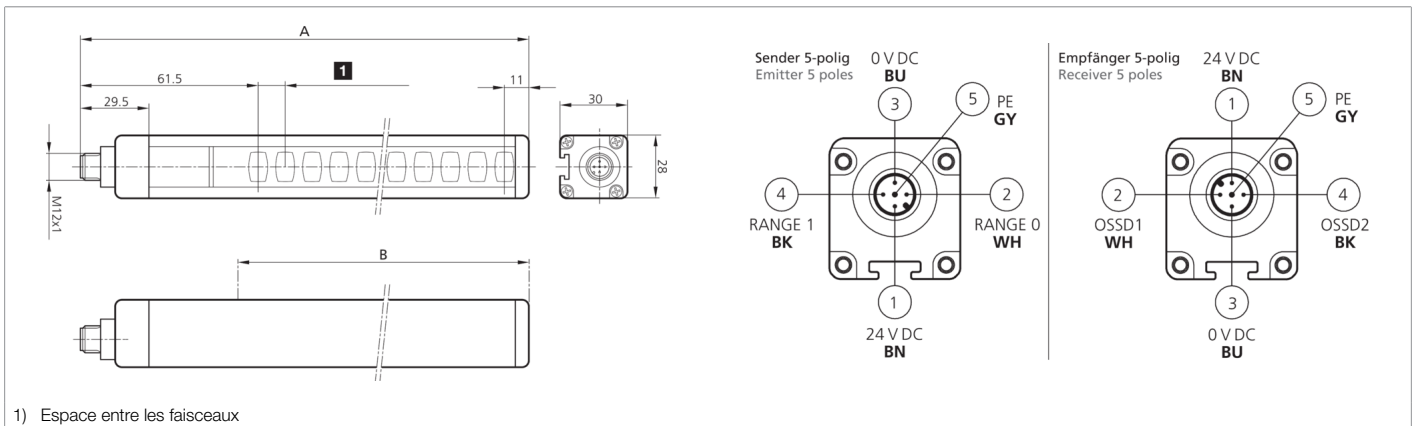

208527

SLB4-754

Rideau lumineux de sécurité

- Niveau de sécurité maximal
- Résolution pour protection des mains
- Zone de protection jusqu'à l'extrémité du profilé
- Paramétrage par l'intermédiaire du câble de raccordement
- Mise en service simple et rapide
- Démarrage/Redémarrage automatique
- Pour système de sécurité/relais de sécurité modulaires
- Câbles de raccordement non blindés jusqu'à 100 m
- Indice de protection élevé

Fonction										

Caractéristiques techniques (typ)	+20°C, 24 V DC
Tension de service	19,2 ... 28,8 V DC
Protection contre les inversions de polarité	Oui
Protection contre les courts-circuits	Oui
Hauteur totale (A)	813 mm
Fixation	Rainure en T (au dos), / Fixation SFB E 180 (en option)
Matériau du boîtier	Aluminium
Matériau	Polycarbonate (Fenêtre)
Valeurs caractéristiques	Typ 4, Typ 4 (IEC/TS 61496-2), SIL 3 (IEC 61508), SILCL 3 (IEC 62061), PL e - Kat. 4 (EN ISO 13849-1)
Fonction de protection	Protection des mains
Classe de protection	III, utilisation en très basse tension de sécurité
Modèle	Base
Démarrage / Redémarrage	Automatique
Contenu de la livraison	Émetteur + récepteur, Un set de fixations standard SA 4, CD-ROM avec instructions de service en plusieurs langues, Instructions d'installation rapide
Sortie de sécurité	pnp (2x), 400 mA / 24 V DC
Source de lumière	LED
Couleur	Infrarouge
Longueur d'onde	950 nm
Nombre de faisceaux	26
Hauteur du champ de protection (B)	760 mm
Portée	4000 mm (Faible portée) / 12000 mm (Longue portée)
Résolution	40,0 mm