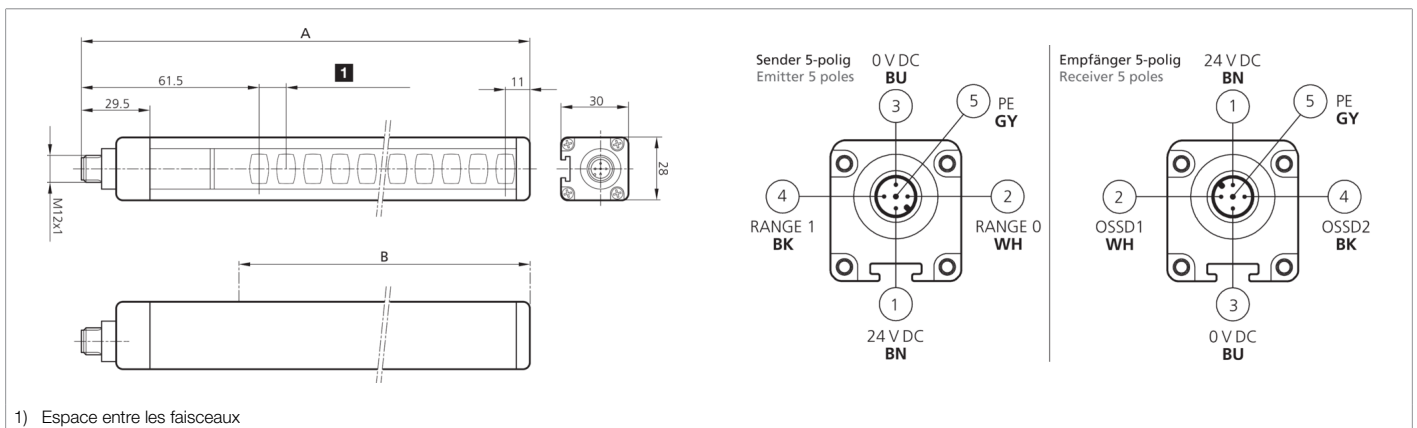

208460
SLB2-604
Rideau lumineux de sécurité

- Solution économique pour niveau de sécurité 2
- Résolution pour protection des mains
- Zone de protection jusqu'à l'extrémité du profilé
- Paramétrage par l'intermédiaire du câble de raccordement
- Mise en service simple et rapide
- Démarrage/Redémarrage automatique
- Pour système de sécurité/relais de sécurité modulaires
- Câbles de raccordement non blindés jusqu'à 100 m
- Indice de protection élevé

Fonction										

Caractéristiques techniques (typ)	+20°C, 24 V DC
Tension de service	19,2 ... 28,8 V DC
Protection contre les inversions de polarité	Oui
Protection contre les courts-circuits	Oui
Hauteur totale (A)	663 mm
Fixation	Rainure en T (au dos), / Fixation SFB E 180 (en option)
Matériau du boîtier	Aluminium
Matériau	Polycarbonate (Fenêtre)
Valeurs caractéristiques	Typ 2, Typ 2 (IEC/TS 61496-2), SIL 1 (IEC 61508), SILCL 1 (IEC 62061), PL c - Kat. 2 (EN ISO 13849-1)
Fonction de protection	Protection des mains
Classe de protection	III, utilisation en très basse tension de sécurité
Modèle	Base
Démarrage / Redémarrage	Automatique
Auto-diagnostic	Toutes les 500 ms (2 Hz)
Contenu de la livraison	Émetteur + récepteur, Un set de fixations standard SA 4, CD-ROM avec instructions de service en plusieurs langues, Instructions d'installation rapide
Sortie de sécurité	pnp (2x), 400 mA / 24 V DC
Source de lumière	LED
Couleur	Infrarouge
Longueur d'onde	950 nm
Nombre de faisceaux	21
Hauteur du champ de protection (B)	610 mm
Portée	4000 mm (Faible portée) / 12000 mm (Longue portée)