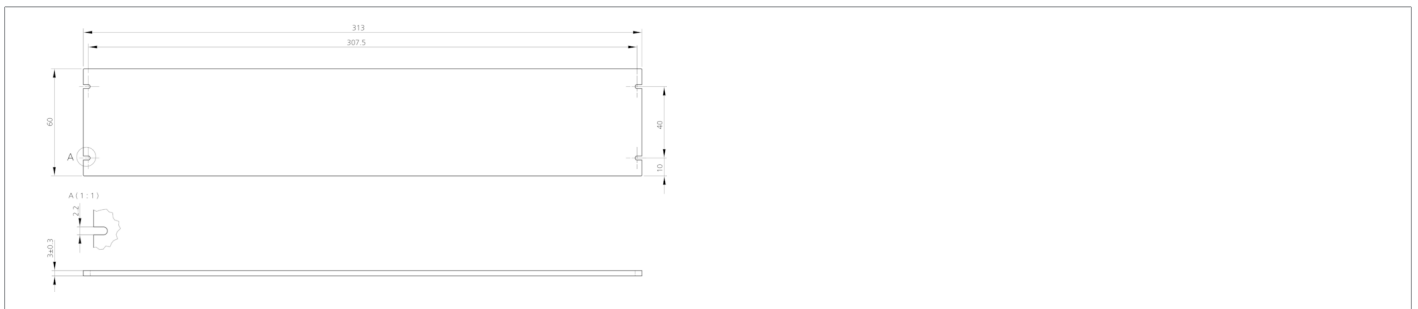

**208185**  
**BEK-A300-DIF**  
**Diffuseur**

- Filtre de diffusion
- Réduction homogène de la lumière
- Montage rapide et simple
- Vitre de protection anti-rayures
- Matériel de fixation fourni

<b>Caractéristiques techniques (typ)</b>	<b>+20°C, 24 V DC</b>
Montage	Au moyen de vis de fixation
Dimensions du boîtier	60 x 313 x 3 mm
Longueur du boîtier	313 mm
hauteur du boîtier	3 mm
Largeur du boîtier	60 mm
Matériau	PMMA, revêtement résistant aux rayures (Fenêtre)
Composants	Vitre de diffuseur
Convient pour	Barres d'éclairage BE-A300..., Barres d'éclairage BEK-A300...
<b>Plus d'informations/d'accessoires</b>	<b><a href="https://www.di-soric.com/208185">https://www.di-soric.com/208185</a></b>