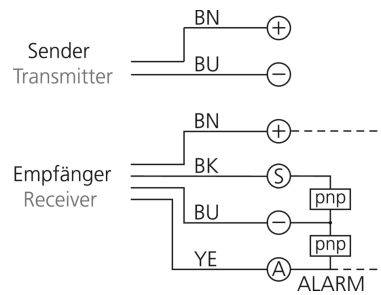

**207048**  
**LA 40-50-1950-2160 I-H**  
**Barrière immatérielle**

- Évaluation horizontale du faisceau
- Électronique d'évaluation intégrée
- Sortie de commutation
- Sortie de signalisation de défaut
- Construction compacte
- Boîtier aluminium
- Montage simple

- 1) Émetteur  
 2) Récepteur  
 3) Hauteur contrôlée H  
 4) Longueur de profilé L  
 5) Faisceau synchrone  
 6) Section transversale du profilé
- BK: noir      BN: marron      BU: bleu      YE: jaune

**Fonction**

**Caractéristiques techniques (typ)**

**+20°C, 24 V DC**

Tension de service	20,4 ... 28,8 V DC
Puissance absorbée	8 W
Montage	Boulons filetés (5)
Section transversale du profilé	12 x 24 mm
Dimension	<ul style="list-style-type: none"> <li>■ A: 130 mm</li> <li>■ B: 500 mm</li> <li>■ X: 20 mm</li> <li>■ Y: 185 mm</li> </ul>
Longueur de profilé	2160 mm
Matériau du boîtier	Aluminium (Argent, Anodisé)
Classe de protection	III, utilisation en très basse tension de sécurité
Normes CEM	EN 61000-6-3:2001 / EN 61000-6-1:2001
Évaluation	Horizontal
Électronique d'évaluation	Intégré
Fonction de sortie	À fonction Light-On
Sortie de commutation	pnp, 200 mA, NC, Avec protection contre les court-circuits
Source de lumière	LED
Couleur	Infrarouge
Longueur d'onde	880 nm