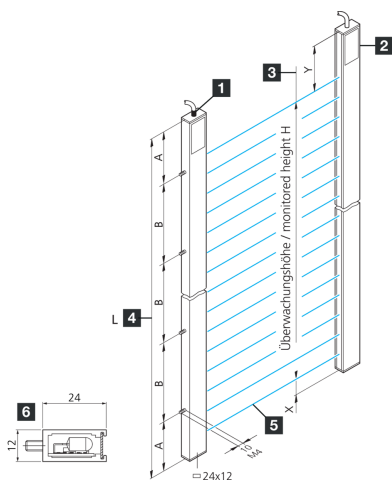

**207048**  
**LA 40-50-1950-2160 I-H**  
**Barrière immatérielle**

- Évaluation horizontale du faisceau
- Électronique d'évaluation intégrée
- Sortie de commutation
- Sortie de signalisation de défaut
- Construction compacte
- Boîtier aluminium
- Montage simple

- 1) Émetteur  
 2) Récepteur  
 3) Hauteur contrôlée H  
 4) Longueur de profilé L  
 5) Faisceau synchrone  
 6) Section transversale du profilé
- BK: noir      BN: marron      BU: bleu      YE: jaune

**Fonction**

**Caractéristiques techniques (typ)**

**+20°C, 24 V DC**

Tension de service	20,4 ... 28,8 V DC
Puissance absorbée	8 W
Montage	Boulons filetés (5)
Section transversale du profilé	12 x 24 mm
Dimension	<ul style="list-style-type: none"> <li>■ A: 130 mm</li> <li>■ B: 500 mm</li> <li>■ X: 20 mm</li> <li>■ Y: 185 mm</li> </ul>
Longueur de profilé	2160 mm
Matériau du boîtier	Aluminium (Argent, Anodisé)
Classe de protection	III, utilisation en très basse tension de sécurité
Normes CEM	EN 61000-6-3:2001 / EN 61000-6-1:2001
Évaluation	Horizontal
Électronique d'évaluation	Intégré
Fonction de sortie	À fonction Light-On
Sortie de commutation	pnp, 200 mA, NC, Avec protection contre les court-circuits
Source de lumière	LED
Couleur	Infrarouge
Longueur d'onde	880 nm