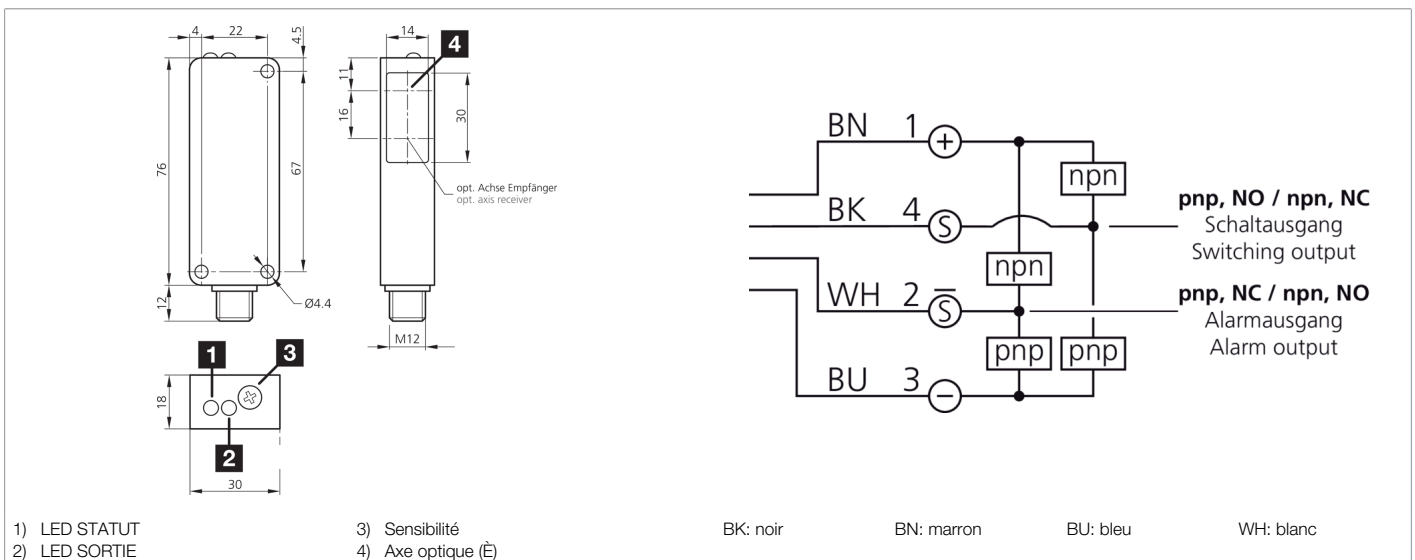

204237

LHT 81 M 400 G6L-IBS

Détecteurs laser à réflexion directe avec suppression d'arrière-plan

- Suppression mécanique d'arrière-plan
- Potentiomètre 6 tours avec protection anti-vibrations pour un réglage fin
- Laser à lumière rouge, avec petit spot
- Sortie de commutation et sortie d'alarme
- Push-pull pnp + npn
- Résolution, précision et fréquence de commutation élevées
- Affichage de la réserve de fonctionnement et sortie d'encrassement
- Boîtier métallique robuste

Fonction											

Caractéristiques techniques (typ)	+20°C, 24 V DC
Tension de service	10 ... 35 V DC
Courant de marche à vide (max.)	35 mA
Protection diélectrique	500 V
Dimensions du boîtier	76 x 30 x 18 mm
Longueur du boîtier	30 mm
hauteur du boîtier	76 mm
Largeur du boîtier	18 mm
Matériau du boîtier	Zinc moulé sous pression (Noir, Peint)
Matériau	Polycarbonate (Fenêtre)
Classe de protection	III, utilisation en très basse tension de sécurité
Principe de fonctionnement	Détecteurs à réflexion directe avec suppression d'arrière-plan
Évaluation	Numérique
Conception	Parallélépipède
Sortie de commutation	Push-pull, 200 mA, Sortie de commutation NO, Sortie d'alarme NC
Source de lumière	Laser
Classe de laser	CLASS 2 LASER PRODUCT, 2 (IEC 60825-1)
Couleur	Rouge
Longueur d'onde	650 nm (Pp < 1.8 mW t = 12 µs)
Modulation	Modulée