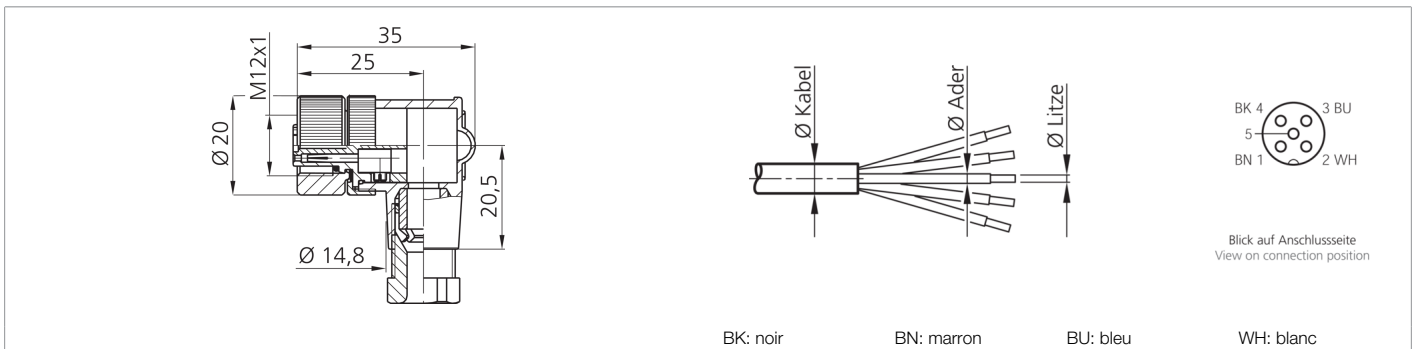

**200005**  
**BK-W-12/5**  
**Connecteur**

- Boîtier plastique
- Vis métallique
- Bornes de raccordement
- 5 pôles
- Indice de protection élevé
- Sortie de câble pivotante 4 x 90°

Fonction												

Caractéristiques techniques (typ)	+20°C, 24 V DC
Matériau du boîtier	Plastique
Pour Ø câble	4,0 ... 6,0 mm
Pour section de toron	0,75 mm <sup>2</sup>
Composants	Connecteur
Conception	Angulaire
Indice de protection	IP 67
Raccordement côté détecteur	Connecteur femelle, M12 x 1, 5 pôles
Raccordement côté commande	À confectionner soi-même, Bornes de raccordement
Plus d'informations/d'accessoires	<a href="https://www.di-soric.com/200005">https://www.di-soric.com/200005</a>